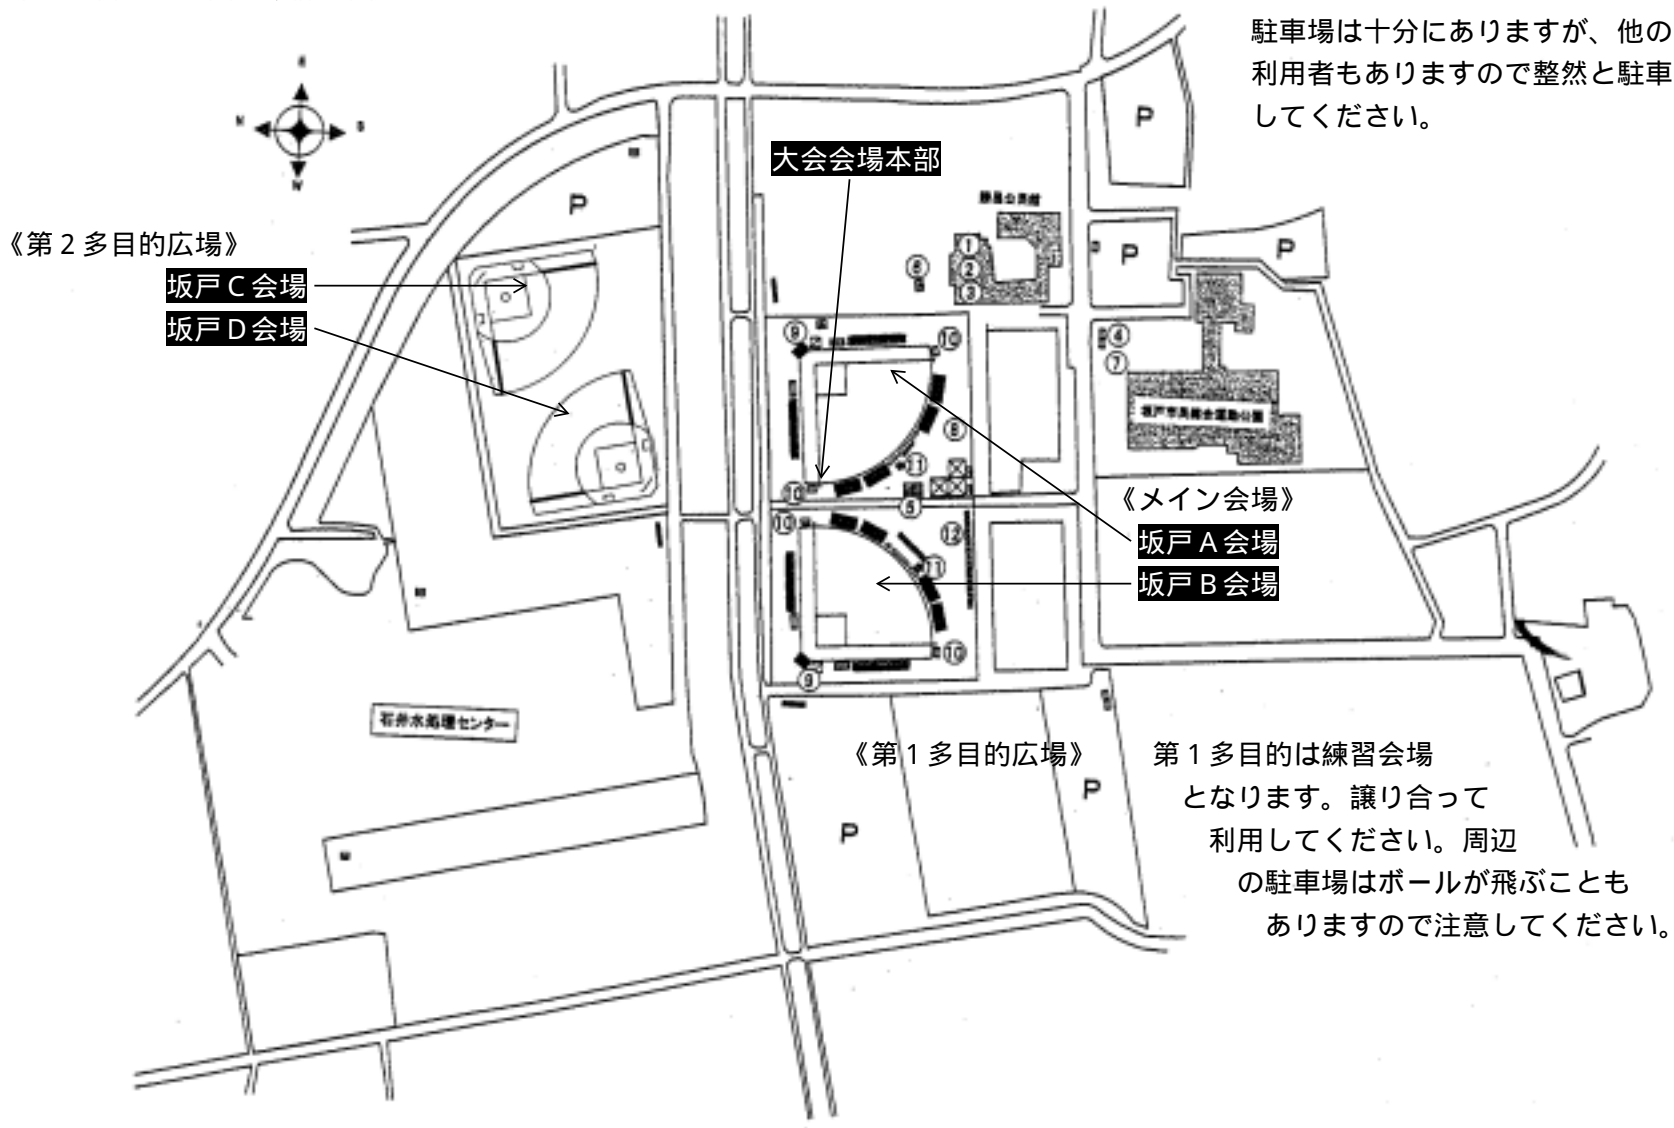

【坂戸市民総合運動公園会場詳細図】

駐車場は十分にありますが、他の利用者もありますので整然と駐車してください。

第1多目的は練習会場となります。譲り合って利用してください。周辺の駐車場はボールが飛ぶこともありますので注意してください。