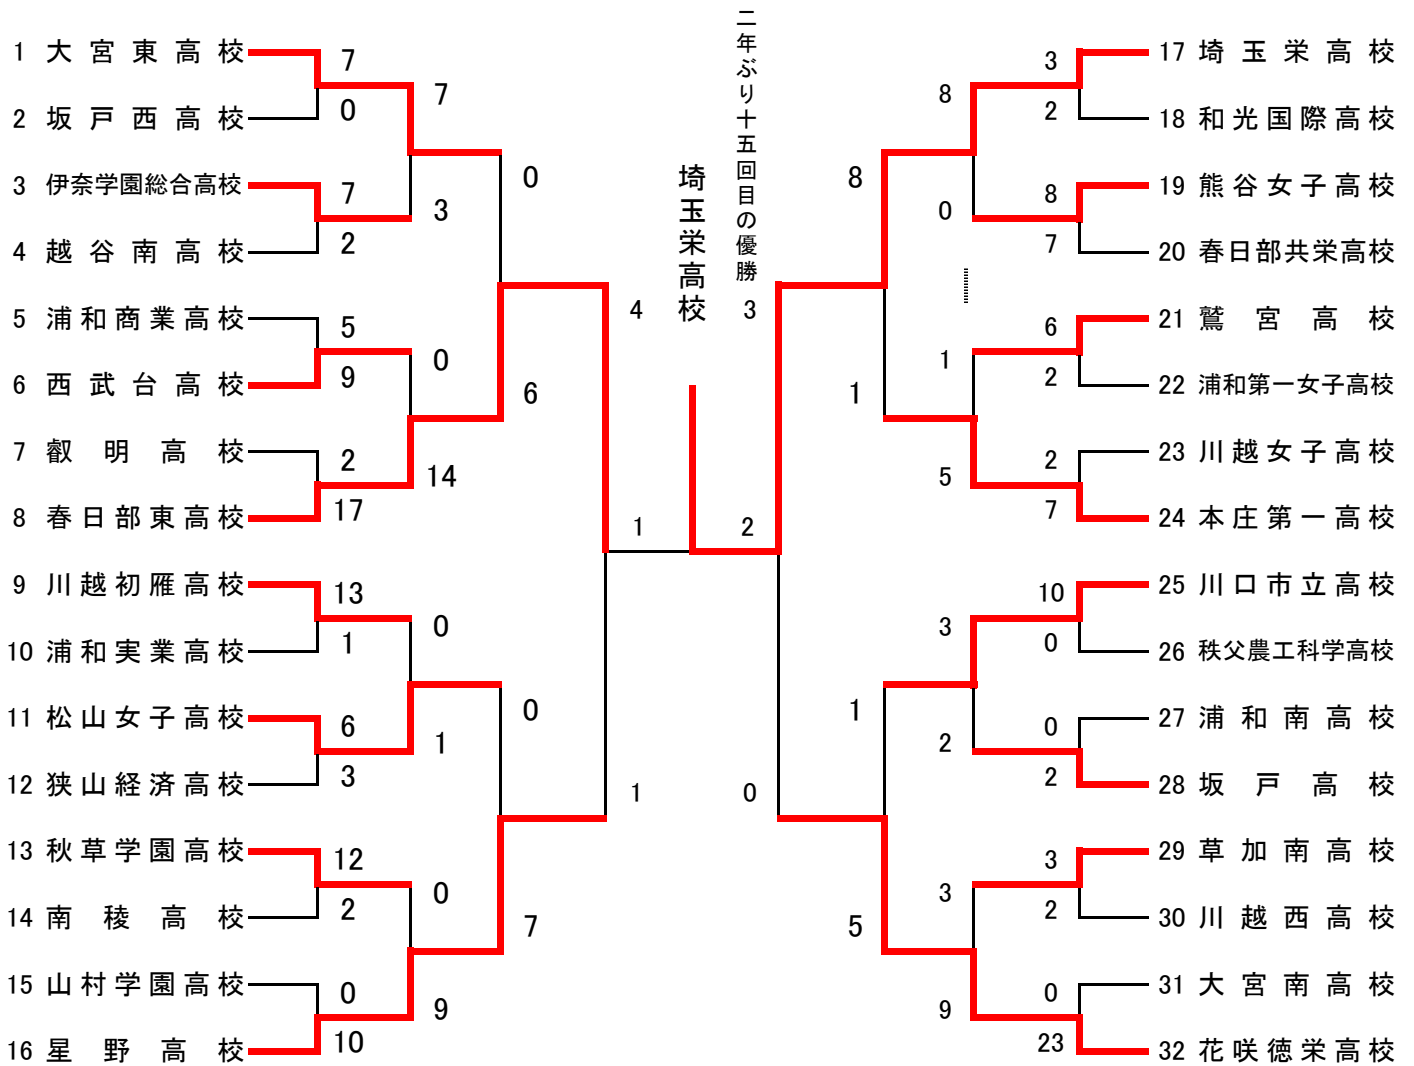

平成30年度県民総合体育大会兼ソフトボール新人大会兼全国高等学校選抜大会県予選
兼関東高等学校ソフトボール大会第1次予選(女子の部)

期日：平成30年11月7日(水)、10日(土)、12日(月)

会場：さいたま市荒川総合運動公園、戸田市営道満ソフトボール球場

優勝 埼玉栄高校
準優勝 春日部東高校
第3位 星野高校

3位決定戦

5位決定戦

7位決定戦