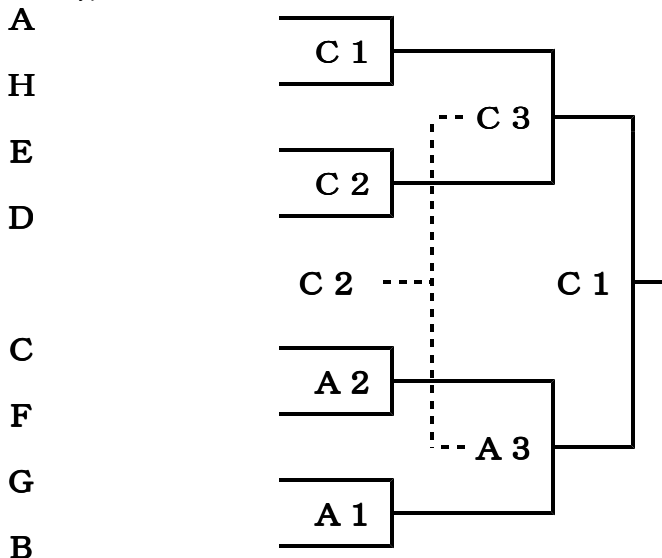

平成30年度西部支部大会兼新人大会西部地区第1次予選・組み合わせ表

●Aブロック：8/20(21) 上奥富Cコート①

(川越初雁) - (合同2)

●Bブロック：8/20(21) 上奥富Cコート②

(川越女子) - (川越総合)

●Cブロック：8/20(21) 上奥富Cコート③

(狭山経済) - (飯能南)

●Dブロック：8/20(21) 上奥富Aコート

	坂戸西	川越南	所沢中央
坂戸西		①	
川越南			
所沢中央			

●Eブロック：8/20(21) 上奥富Dコート

	市立川越	合同1	入間向陽
市立川越		①	
合同1			
入間向陽			

●Fブロック：8/21(22) 上奥富Cコート

	秋草学園	志木	所沢西
秋草学園		①	
志木			
所沢西			

●Gブロック：8/21(22) 上奥富Aコート

	和光国際	西武台	川越西
和光国際		①	
西武台			
川越西			

●Hブロック：8/21(22) 上奥富Dコート

	坂戸	朝霞西	山村学園
坂戸		①	
朝霞西			
山村学園			

●決勝トーナメント：8/23・24：23日は1・2回戦。24日は決勝戦・3位決定戦。

- 会場は、全日狭山市上奥富運動公園です。
(西武新宿線新狭山駅より徒歩20分)
- 第1試合は、9時00分開始予定です
(大会3日目からは9時30分開始予定)。
- 西部支部大会で優勝したチームには、新人県大会の出場権を与え、シードとする。
- 決勝トーナメント準優勝と3位のチームには、新人県大会への出場権を与える。
- 決勝トーナメントに出場した残りの5チームには、第2次予選のシード権を与える。