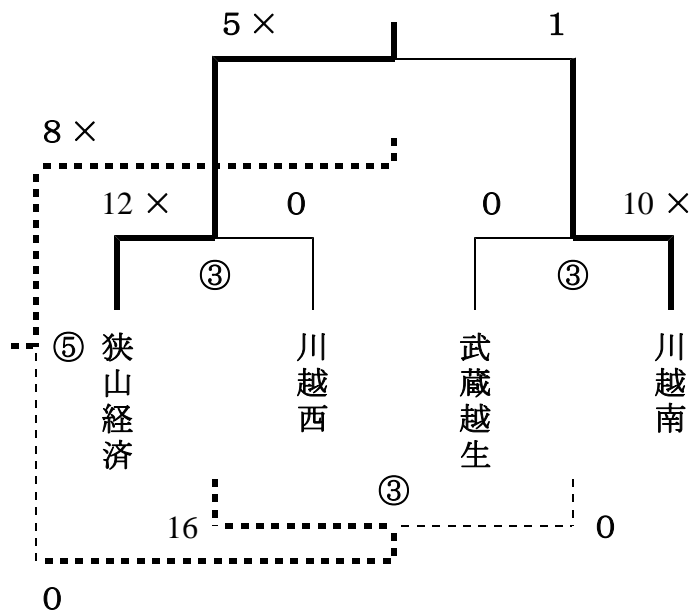

平成30年度学校総合体育大会兼全国大会埼玉県西部地区予選・結果表

●Aブロック

●Bブロック

●Cブロック

●Dブロック

	川越女子	入間向陽	所沢中央
川越女子		11x-0③	11x-4⑥
入間向陽	0-11x③		0-29x③
所沢中央	4-11x⑥	29x-0③	

●Eブロック

	和光国際	飯能南	合同 1
和光国際		6x-5	11x-1④
飯能南	5-6x		18x-0③
合同 1	1-11x④	0-18x③	

●Fブロック

	秋草学園	朝霞	合同 2
秋草学園		11x-0③	17x-0③
朝霞	0-11x③		8-6
合同 2	0-17x③	6-8	

※県大会出場校

星野・川越初雁・市立川越・坂戸西・狭山経済・川越女子・和光国際・秋草学園  
山村学園・坂戸・川越南 (11校)