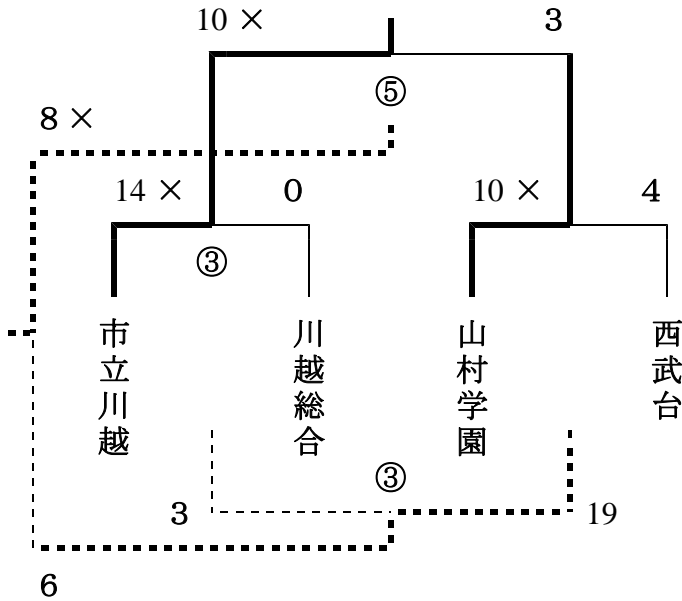

平成30年度学校総合体育大会兼全国大会埼玉県西部地区予選・結果表

●Aブロック

●Bブロック

●Cブロック

●Dブロック

	川越女子	入間向陽	所沢中央
川越女子		11x-0③	11x-4⑥
入間向陽	0-11x③		0-29x③
所沢中央	4-11x⑥	29x-0③	

●Eブロック

	和光国際	飯能南	合同 1
和光国際		6x-5	11x-1④
飯能南	5-6x		18x-0③
合同 1	1-11x④	0-18x③	

●Fブロック

	秋草学園	朝霞	合同 2
秋草学園		11x-0③	17x-0③
朝霞	0-11x③		8-6
合同 2	0-17x③	6-8	

※県大会出場校

星野・川越初雁・市立川越・坂戸西・狭山経済・川越女子・和光国際・秋草学園  
山村学園・坂戸・川越南 (11校)