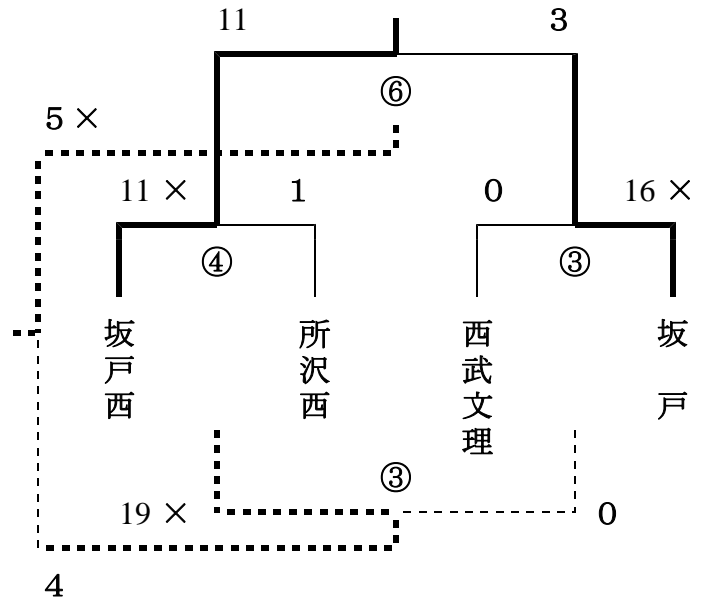

平成30年度学校総合体育大会兼全国大会埼玉県西部地区予選・結果表

●Aブロック

●Bブロック

●Cブロック

●Dブロック

	川越女子	入間向陽	所沢中央
川越女子		11x-0③	11x-4⑥
入間向陽	0-11x③		0-29x③
所沢中央	4-11x⑥	29x-0③	

●Eブロック

	和光国際	飯能南	合同 1
和光国際		6x-5	11x-1④
飯能南	5-6x		18x-0③
合同 1	1-11x④	0-18x③	

●Fブロック

	秋草学園	朝霞	合同 2
秋草学園		11x-0③	17x-0③
朝霞	0-11x③		8-6
合同 2	0-17x③	6-8	

※県大会出場校

星野・川越初雁・市立川越・坂戸西・狭山経済・川越女子・和光国際・秋草学園  
山村学園・坂戸・川越南 (11校)