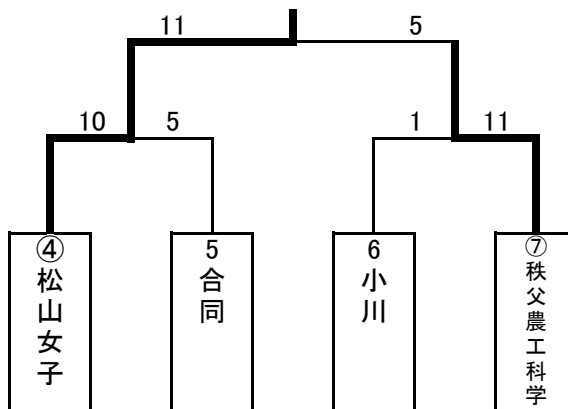

# 平成29年度新人戦北部地区二次予選会

代表校: 本庄第一、熊谷女子、松山女子、秩父農工科学

会場: 熊谷緑地公園

## 1 組合せ

○Aブロック 10月10日(火)

	熊谷女子	鴻巣女子	東京成徳深谷
①熊谷女子		11-0	8-1
2 鴻巣女子	0-11		0-8
③東京成徳深谷	1-8	8-0	

○Bブロック 10月3日(火)

※合同=桶川・熊谷商業・秩父・滑川総合