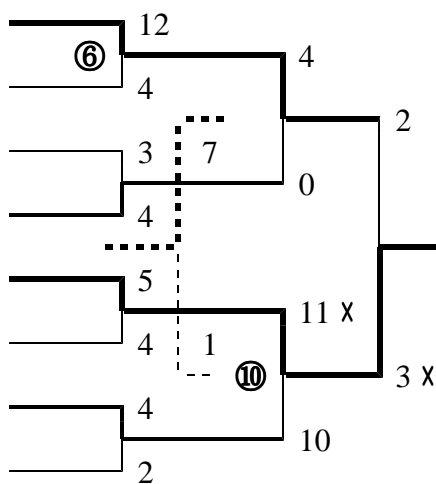

	川越女子	西武台	朝霞
川越女子		11-0 ③	16X-0 ③
西武台	0-11 ③		7X-0 ⑤
朝霞	0-16X ③	0-7X ⑤	

●Dブロック：8/21(22) 上奥富Bコート

	秋草学園	山村学園	川越南
秋草学園		4-2	8X-0 ⑤
山村学園	2-4		4-6
川越南	0-8X ⑤	6-4	

●Eブロック：8/22(23) 上奥富Cコート

	坂戸西	新座総合	朝霞西
坂戸西		14X-4 ④	18X-0 ③
新座総合	4-14X ④		13X-3 ③
朝霞西	0-18X ③	3-13X ③	

●Fブロック：8/22(23) 上奥富Aコート

	和光国際	所沢中央	所沢西
和光国際		13-5	9X-2 ⑤
所沢中央	5-13		5-10
所沢西	2-9X ⑤	10-5	

●Gブロック：8/22(23) 上奥富Dコート

	狭山経済	入間向陽	合同
狭山経済		15X-0 ③	11X-3 ⑤
入間向陽	0-15X ③		3-20X ③
合同	3-11X ⑤	20X-3 ③	

●Hブロック：8/22(23) 上奥富Bコート

●西部支部大会で優勝した川越女子高校には、新人県大会の出場権及びシード決定戦への出場権を与える。

●準優勝の川越初雁高校と3位の秋草学園高校には、新人県大会への出場権を与える。

●決勝トーナメントに出場した残りの5チームには、第2次予選のシード権を与える。