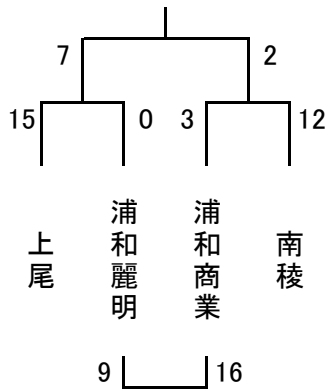

H29南部地区新人大会1次予選

Aブロック 8月18日

	伊奈学園	浦和学院	淑徳与野
伊奈学園		10-0	20-0
浦和学院	0-10		10-0
淑徳与野	0-20	0-10	

Bブロック 8月18日

	大宮東	大宮南	浦和西
大宮東		10-0	13-1
大宮南	0-10		10-1
浦和西	1-13	1-10	

Cブロック 8月18日

	川口総合	合同1	市立浦和
川口総合		12-2	10-0
合同1	2-12		3-9
市立浦和	0-10	9-3	

Dブロック 8月18日

	川口北	浦和東	浦和北
川口北		11-0	12-3
浦和東	0-11		15-20
浦和北	3-12	20-15	

合同1: 岩槻商業、大宮商業

Eブロック 8月18日

Fブロック 8月18日

合同2: 大宮開成、大宮工業、市立川口

1位トーナメント 8月21日

2位トーナメント 8月21日