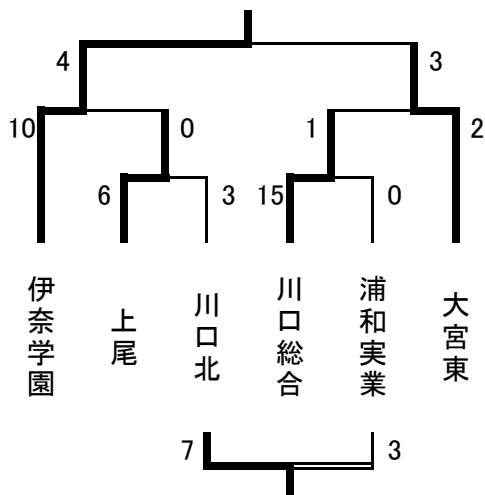

H29南部地区新人大会1次予選

Aブロック 8月18日

	伊奈学園	浦和学院	淑徳与野
伊奈学園		10-0	20-0
浦和学院	0-10		10-0
淑徳与野	0-20	0-10	

Bブロック 8月18日

	大宮東	大宮南	浦和西
大宮東		10-0	13-1
大宮南	0-10		10-1
浦和西	1-13	1-10	

Cブロック 8月18日

	川口総合	合同1	市立浦和
川口総合		12-2	10-0
合同1	2-12		3-9
市立浦和	0-10	9-3	

Dブロック 8月18日

	川口北	浦和東	浦和北
川口北		11-0	12-3
浦和東	0-11		15-20
浦和北	3-12	20-15	

合同1: 岩槻商業、大宮商業

Eブロック 8月18日

Fブロック 8月18日

合同2: 大宮開成、大宮工業、市立川口

1位トーナメント 8月21日

2位トーナメント 8月21日