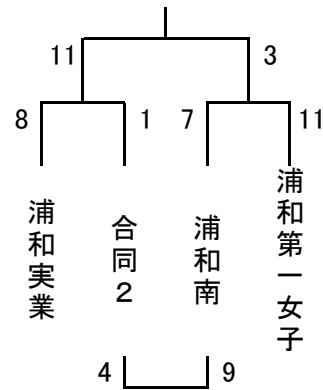

H29南部地区新人大会1次予選

Aブロック 8月18日

	伊奈学園	浦和学院	淑徳与野
伊奈学園		10-0	20-0
浦和学院	0-10		10-0
淑徳与野	0-20	0-10	

Bブロック 8月18日

	大宮東	大宮南	浦和西
大宮東		10-0	13-1
大宮南	0-10		10-1
浦和西	1-13	1-10	

Cブロック 8月18日

	川口総合	合同1	市立浦和
川口総合		12-2	10-0
合同1	2-12		3-9
市立浦和	0-10	9-3	

Dブロック 8月18日

	川口北	浦和東	浦和北
川口北		11-0	12-3
浦和東	0-11		15-20
浦和北	3-12	20-15	

合同1: 岩槻商業、大宮商業

Eブロック 8月18日

Fブロック 8月18日

合同2: 大宮開成、大宮工業、市立川口

1位トーナメント 8月21日

2位トーナメント 8月21日