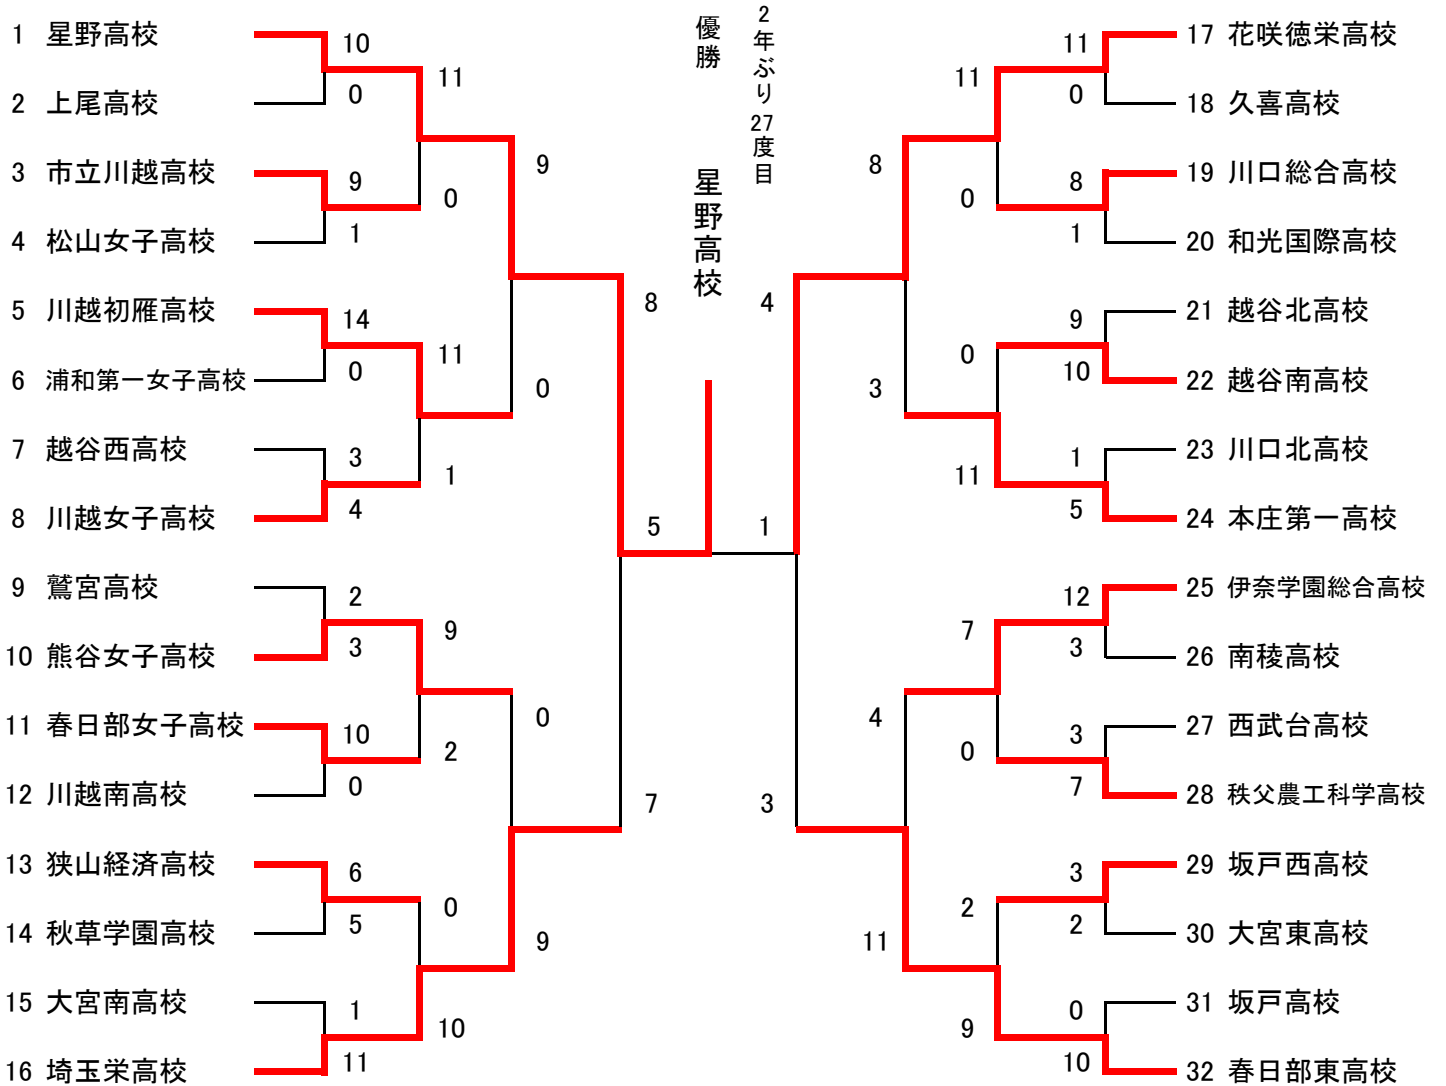

平成29年度県民総合体育大会兼ソフトボール新人大大会兼全国高等学校選抜大会県予選
兼関東高等学校ソフトボール大会第1次予選(女子の部)

期日：平成29年11月8日(水)、11日(土)、12日(日)

会場：熊谷市荒川緑地、戸田市宮道満ソフトボール球場

優勝 星野高校
準優勝 花咲徳栄高校
第3位 埼玉栄高校、春日部東高校

3位決定戦

埼玉栄高校 10
春日部東高校 0

5位決定戦

川越初雁高校 5
熊谷女子高校 2
本庄第一高校 8
伊奈学園総合高校 4

川越初雁高校

7位決定戦

熊谷女子高校 2
伊奈学園総合高校 5

伊奈学園総合高校