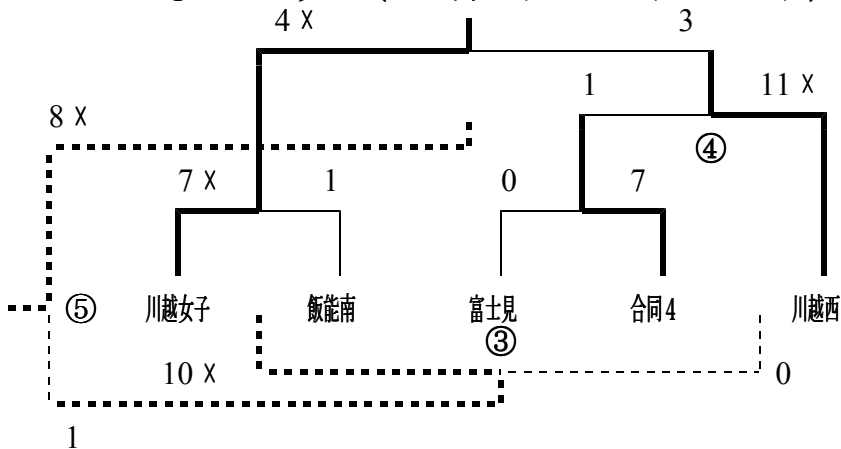

平成28年度新人大会西部地区第2次予選・結果表

●Aブロック (10月8日・16日・31日)

●Bブロック (10月8日・11日・12日)

●Cブロック (10月8日・10日・29日)

●Dブロック (10月8・15日)

	和光国際	川越総合	西武文理
和光国際		11x-1⑩	11x-1⑩
川越総合	1-11x⑩		12-2④
西武文理	1-11x⑩	2-12④	

●Eブロック (10月28・31日)

	狭山経済	所沢北	合同3
狭山経済		12x-5⑩	16x-8⑩
所沢北	5-12x⑩		19x-18
合同3	8-16x⑩	18-19x	

*合同1：入間向陽台・所沢・武蔵越生

*合同3：西武台・細田学園

※新人県大会出場校 (11校)

星野・川越初雁・市立川越・秋草学園・川越女子・坂戸西・和光国際・狭山経済・坂戸
川越西・山村学園

*合同2：狭山清陵・所沢商業・所沢西

*合同4：朝霞西・新座総合技術・新座柳瀬