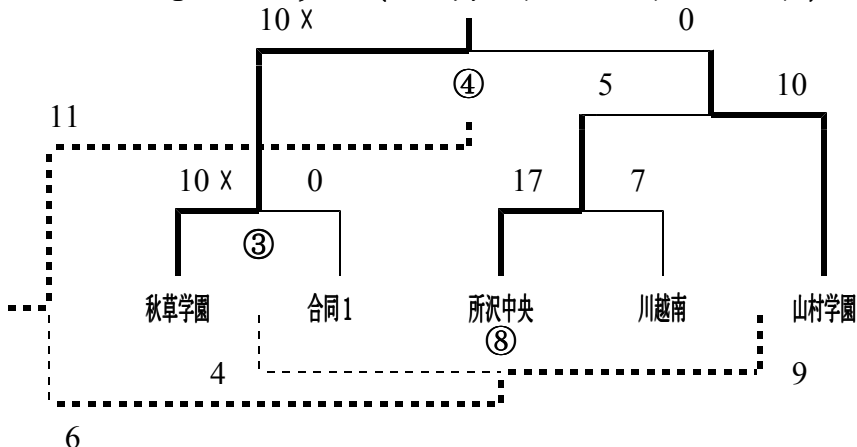

平成28年度新人大会西部地区第2次予選・結果表

●Aブロック (10月8日・16日・31日)

●Bブロック (10月8日・11日・12日)

●Cブロック (10月8日・10日・29日)

●Dブロック (10月8・15日)

	和光国際	川越総合	西武文理
和光国際		11x-1⑩	11x-1⑩
川越総合	1-11x⑩		12-2④
西武文理	1-11x⑩	2-12④	

●Eブロック (10月28・31日)

	狭山経済	所沢北	合同3
狭山経済		12x-5⑩	16x-8⑩
所沢北	5-12x⑩		19x-18
合同3	8-16x⑩	18-19x	

*合同1：入間向陽台・所沢・武蔵越生

*合同3：西武台・細田学園

※新人県大会出場校 (11校)

星野・川越初雁・市立川越・秋草学園・川越女子・坂戸西・和光国際・狭山経済・坂戸
川越西・山村学園

*合同2：狭山清陵・所沢商業・所沢西

*合同4：朝霞西・新座総合技術・新座柳瀬