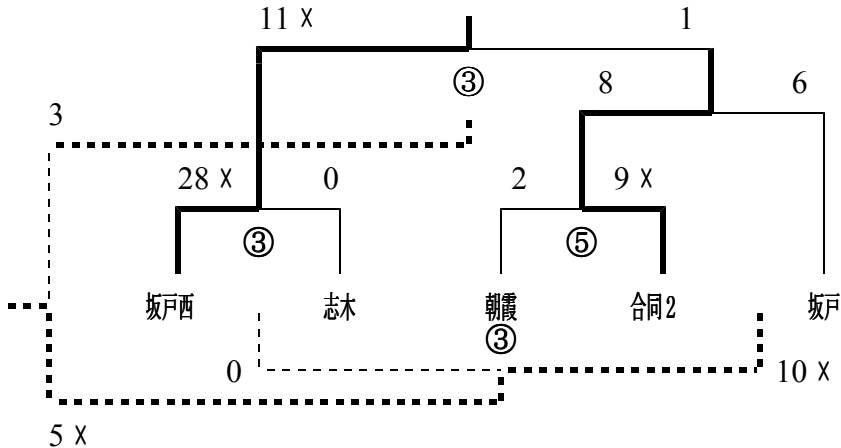

平成28年度新人大会西部地区第2次予選・結果表

●Aブロック (10月8日・16日・31日)

●Bブロック (10月8日・11日・12日)

●Cブロック (10月8日・10日・29日)

●Dブロック (10月8・15日)

	和光国際	川越総合	西武文理
和光国際		11x-1⑩	11x-1⑩
川越総合	1-11x⑩		12-2④
西武文理	1-11x⑩	2-12④	

●Eブロック (10月28・31日)

	狭山経済	所沢北	合同3
狭山経済		12x-5⑩	16x-8⑩
所沢北	5-12x⑩		19x-18
合同3	8-16x⑩	18-19x	

*合同1：入間向陽台・所沢・武蔵越生

*合同3：西武台・細田学園

※新人県大会出場校 (11校)

星野・川越初雁・市立川越・秋草学園・川越女子・坂戸西・和光国際・狭山経済・坂戸
川越西・山村学園

*合同2：狭山清陵・所沢商業・所沢西

*合同4：朝霞西・新座総合技術・新座柳瀬