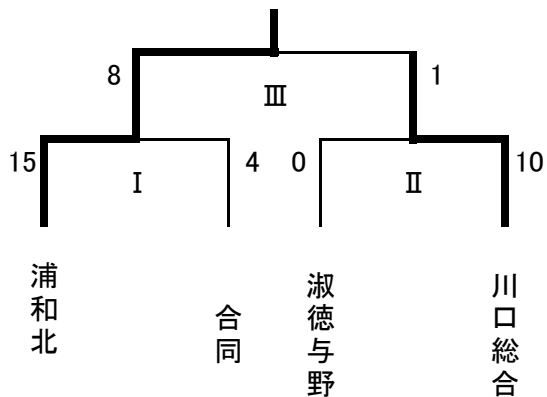

H28南部地区新人大会2次予選

県シード決定戦出場校: 埼玉栄

県大会出場校: 伊奈学園、大宮東、川口北、浦和実業、浦和第一女子、浦和南、上尾、浦和北

Aブロック10月26日道満

	大宮東	市立川口	南稜
大宮東		11-0	9-1
市立川口	0-11		11-6
南稜	1-9	6-11	

Bブロック10月31日道満

	川口北	浦和麗明	浦和西
川口北		11-1	11-1
浦和麗明	1-11		10-17
浦和西	1-11	17-10	

Cブロック10月7日道満

	浦和実業	市立浦和	浦和東
浦和実業		6-2	10-0
市立浦和	2-6		0-13
浦和東	0-10	13-0	

Dブロック10月26日道満

	浦和第一女子	大宮開成	大宮商業
浦和第一女子		13-3	11-1
大宮開成	3-13		11-14
大宮商業	1-11	14-11	

Eブロック10月25日道満

	浦和南	浦和商業	上尾鷹の台
浦和南		3-2	7-0
浦和商業	2-3		15-0
上尾鷹の台	0-7	0-15	

Fブロック10月12日荒川総合

	上尾	浦和学院	大宮南
上尾		8-1	4-1
浦和学院	1-8		6-3
大宮南	1-4	3-6	

Gブロック10月31日荒川総合

合同: 岩槻商業、大宮西、大宮工業、大宮光陵