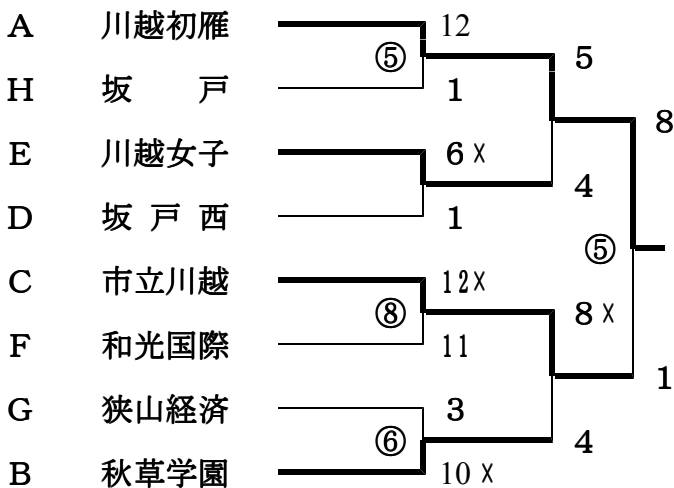

平成28年度西部支部大会兼新人大会西部地区第1次予選・結果

●Aブロック：8/23 野球場

川越初雁 - 合同3
12x - 0③

●Bブロック：8/23 上奥富Aコート

	秋草学園	飯能南	合同4
秋草学園		7x-0⑤	11x-4⑥
飯能南	0-7x⑤		7-0
合同4	4-11x⑥	0-7	

●Cブロック：8/23 上奥富Dコート

	市立川越	川越西	合同2
市立川越		9-4⑥	9x-0⑤
川越西	4-9⑥		11-4⑤
合同2	0-9x⑤	4-11⑤	

●Dブロック：8/23 上奥富Cコート

	坂戸西	川越総合	朝霞西
坂戸西		11x-1③	24x-0③
川越総合	1-11x③		11x-1④
朝霞西	0-24x③	1-11x④	

●Eブロック：8/24 上奥富Cコート

	川越女子	朝霞	所沢中央
川越女子		7x-0⑤	8-9x
朝霞	0-7x⑤		14-2③
所沢中央	9x-8	2-14③	

●Fブロック：8/24 上奥富Aコート

	和光国際	合同1	志木
和光国際		9x-2⑤	24x-0③
合同1	2-9x⑤		15-x5③
志木	0-24x③	5-15x③	

●Gブロック：8/24 上奥富Dコート

	狭山経済	所沢北	富士見
狭山経済		13x-3③	11-0③
所沢北	3-13x③		30-3③
富士見	0-11③	3-30③	

●Hブロック：8/24 上奥富Bコート

	坂戸	川越南	山村学園
坂戸		10-2⑤	9-3
川越南	2-10⑤		1-11x③
山村学園	3-9	11x-1③	

※決勝トーナメント：8/25・26：26日は決勝戦のみ。

- 西部支部大会で優勝した川越初雁高校には、新人県大会の出場権及びシード決定戦への出場権を与える。
 - 決勝トーナメント決勝戦で敗れた市立川越高校には、新人県大会への出場権を与える。
 - 決勝トーナメントに出場した残りの6チームには、第2次予選のシード権を与える。
- *合同1：入間向陽・所沢・武蔵越生
*合同2：狭山清陵・所沢商業・所沢西
*合同3：西武台・細田学園
*合同4：新座総合技術・新座柳瀬