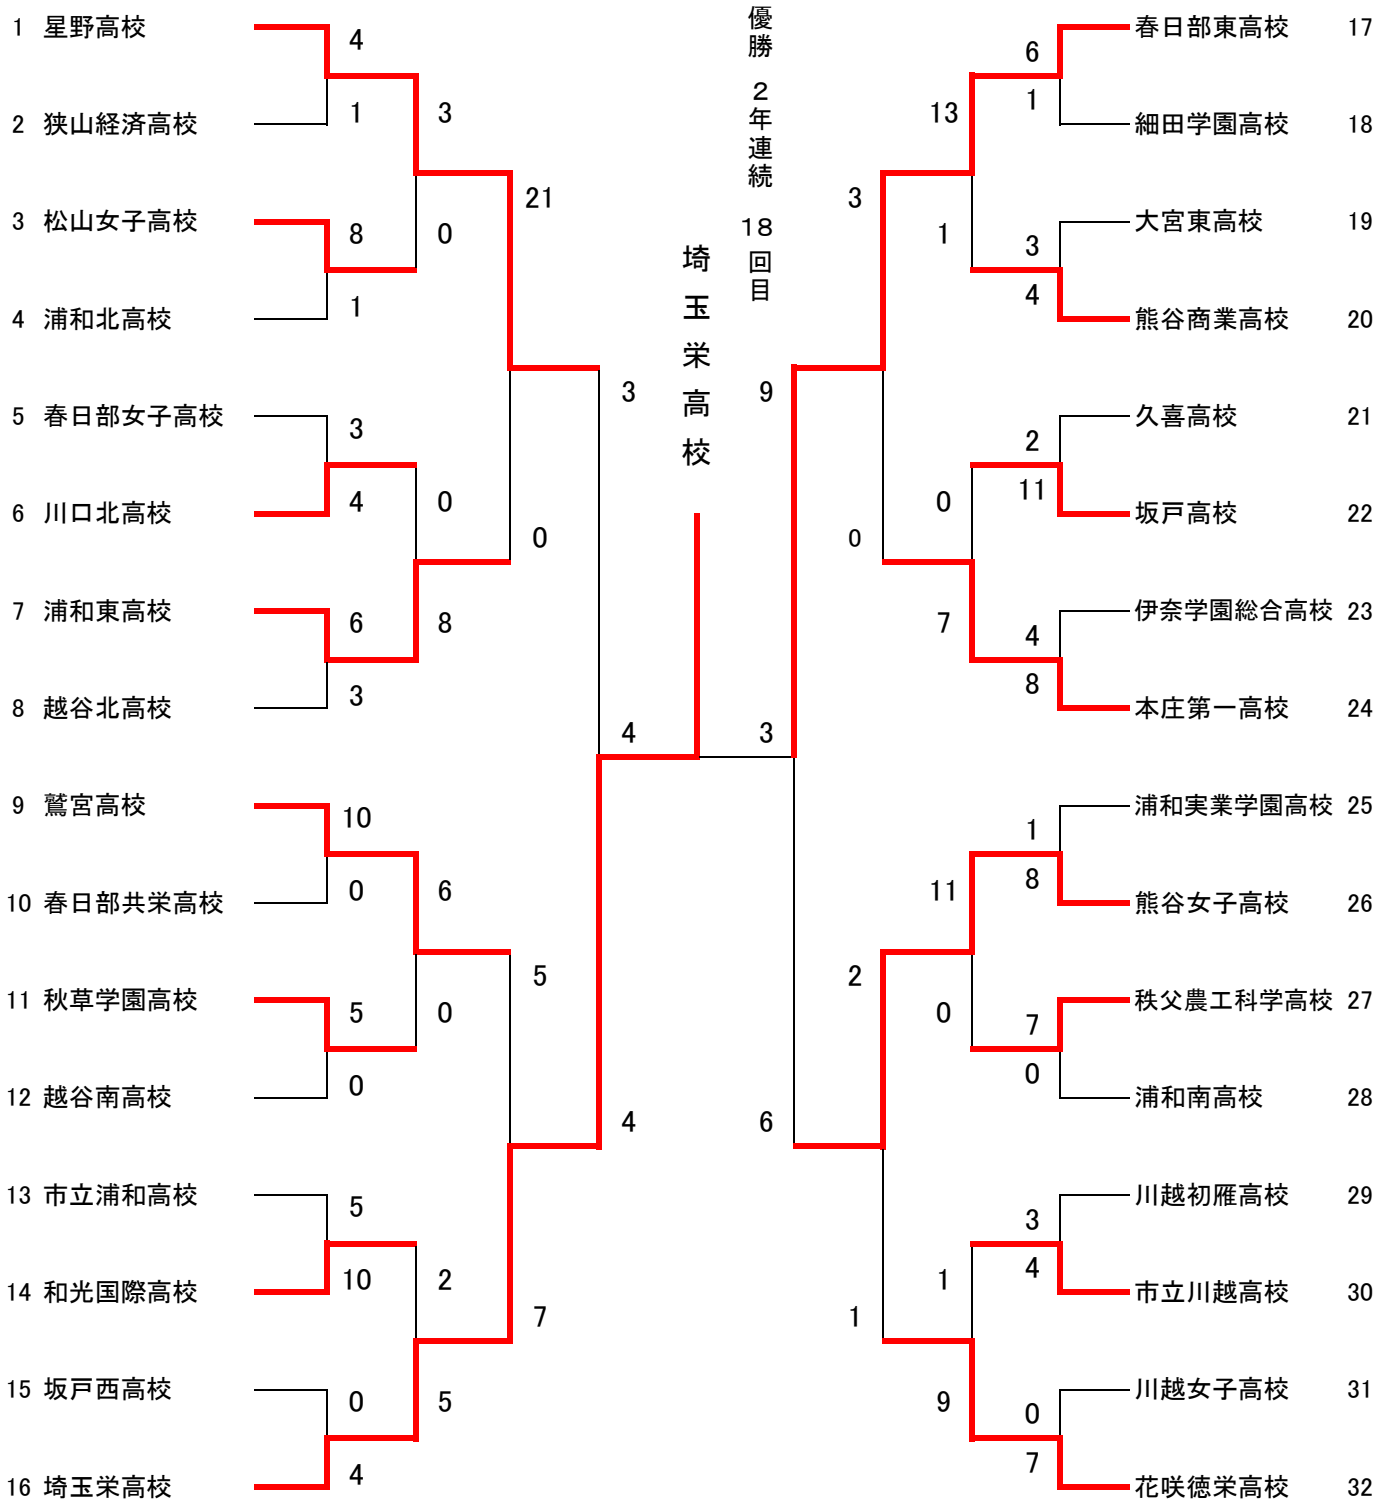

平成28年度 関東高等学校ソフトボール大会埼玉県予選（女子の部）

会 場 熊谷市荒川緑地公園

期 日 平成28年5月6日(金)～8日(日)

優 勝 埼玉栄高校
 準優勝 春日部東高校
 第3位 星野高校、熊谷女子高校

平成28年度 関東高等学校ソフトボール大会埼玉県予選(男子の部)

会 場 熊谷市荒川緑地公園

期 日 平成28年5月7日(土)、8日(日)

優 勝 埼玉栄高校

準優勝 川越東高校

第3位 秩父農工科学高校 、 春日部共栄高校