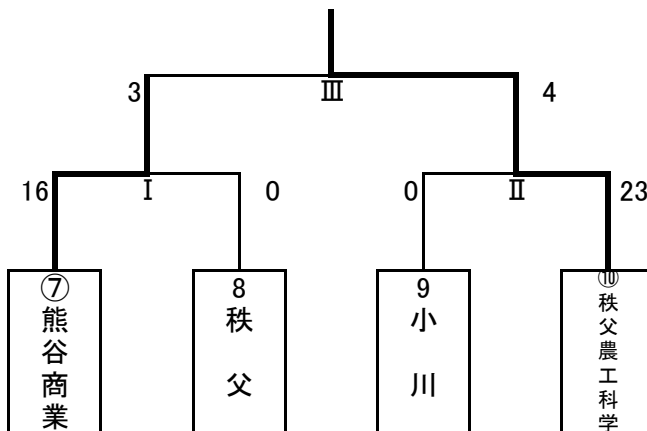

# 平成28年度学校総合体育大会兼全国総合体育大会北部支部予選

代表校:本庄第一

松山女子・熊谷女子・秩父農工科学・熊谷商業

期日:平成28年4月26日・27日 予備日28日

会場:熊谷緑地公園

第1日目 平成28年4月26日(火) 予備日27日(水)

Aブロック(2コート)

	①松山女子	2 桶 川	3 東京成徳深谷
①松山女子		10-0	7-0
2 桶 川	0-10		6-16
3 東京成徳深谷	0-7	16-6	

Bブロック(3コート)

	④熊谷女子	5 大妻・桶西・滑総・秋桜	6 鴻巣女子
④熊谷女子		4-2	11-0
5 大妻・桶西・滑総・秋桜	2-4		11-0
6 鴻巣女子	0-11	0-11	

Cブロック(4コート)

第2日目 平成28年4月27日(水) 予備日28日(木)

◎各ブロック2位敗者復活戦(第4代表)

	①熊谷商業	2大妻・桶西・滑総・秋桜	3東京成徳深谷
①熊谷商業		10-0	15-5
2大妻・桶西・滑総・秋桜	0-10		3-13
3東京成徳深谷	5-15	13-3	