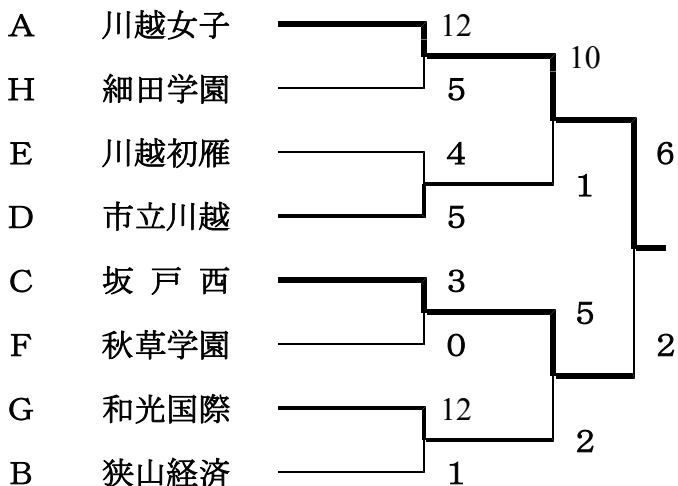

●Eブロック：8/24 上奥富Cコート

	川越初雁	朝霞	川越南
川越初雁		7-0	14-2
朝霞	0-7		7-0
川越南	2-14	0-7	

●Gブロック：8/24 上奥富Dコート

	和光国際	所沢北	新座総合
和光国際		13-3	10-0
所沢北	3-13		12-21
新座総合	0-10	21-12	

●Hブロック：8/24 上奥富Bコート

	細田学園	西武台	合同3
細田学園		11-1	7-5
西武台	1-11		0-10
合同3	5-7	10-0	

*合同3：所沢商業・所沢西・豊岡

※決勝トーナメント：8/25・27：27日は決勝戦のみ。

●会場は、全日狭山市上奥富運動公園です。
(西武新宿線新狭山駅より徒歩20分)

●西部支部大会で優勝した川越女子高校には、新人県大会の出場権及びシード決定戦への出場権を与える。

●決勝トーナメント決勝戦で敗れた坂戸西高校には、新人県大会への出場権を与える。

●決勝トーナメントに出場した残りの6チームには、第2次予選のシード権を与える。