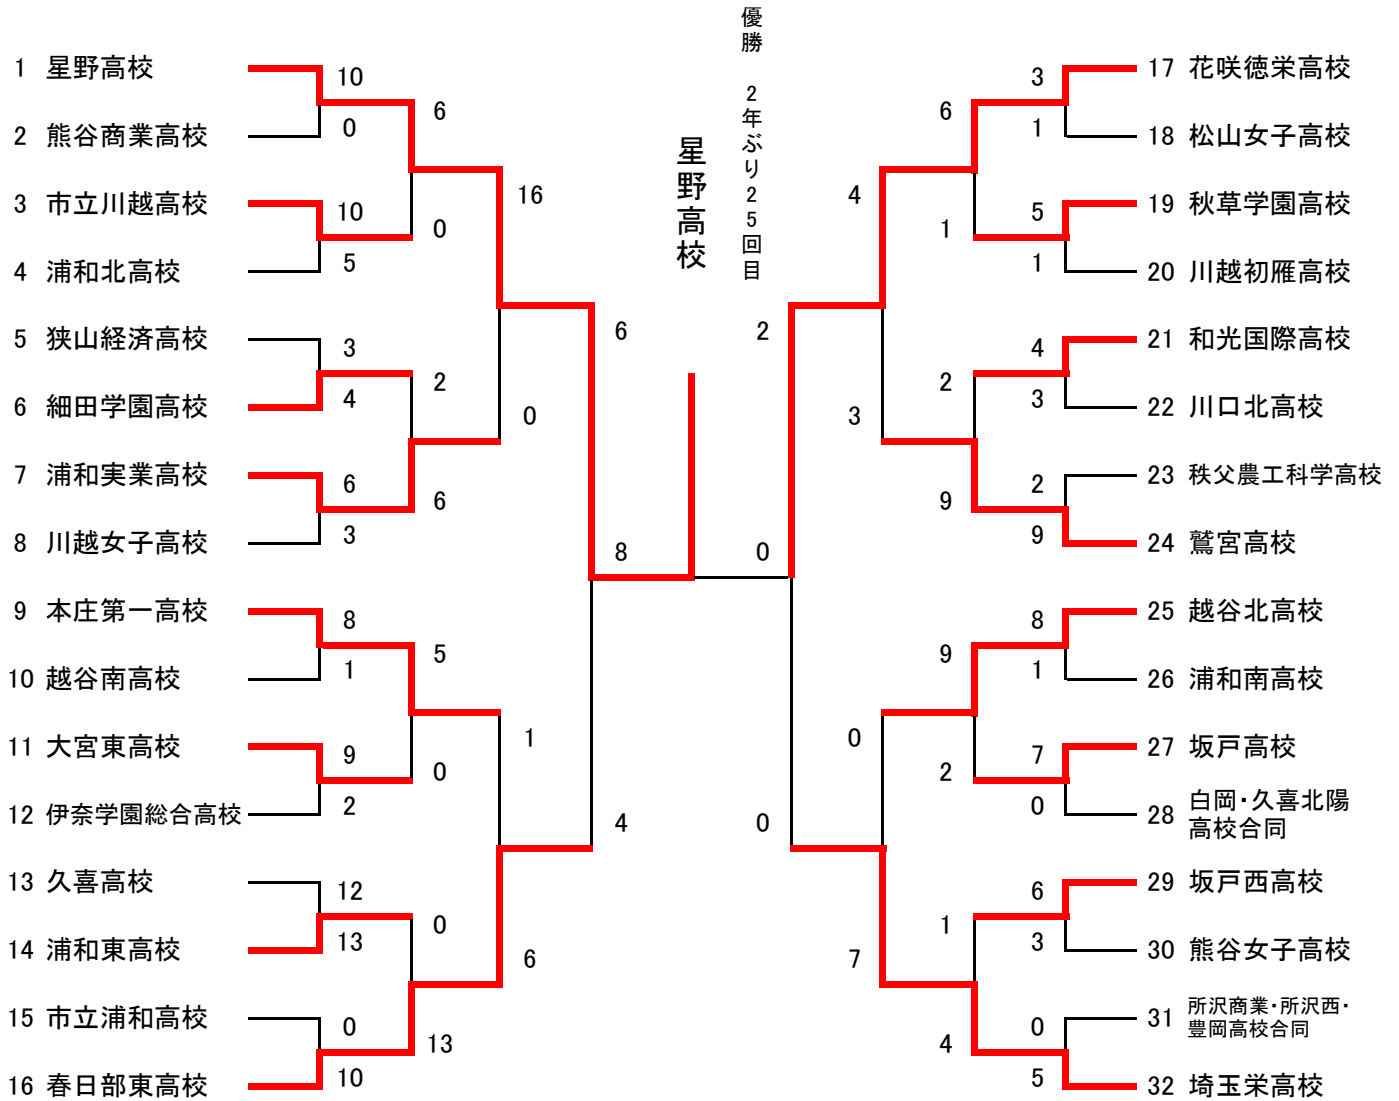

平成27年度県民総合体育大会兼ソフトボール新人大大会兼全国高等学校選抜大会県予選
兼関東高等学校ソフトボール大会第1次予選(女子の部)

期日: 平成27年11月11日(水)、12日(木)、13日(金)、16日(月)

会場: 戸田市営道満ソフトボール球場

優勝 星野高校
準優勝 花咲徳栄高校
第3位 春日部東高校、埼玉栄高校

3位決定戦

春日部東高校
埼玉栄高校

3位

春日部東高校

4位

埼玉栄高校

5位決定トーナメント

浦和実業高校
本庄第一高校
越谷北高校
鷺宮高校

5位

鷺宮高校

6位

本庄第一高校