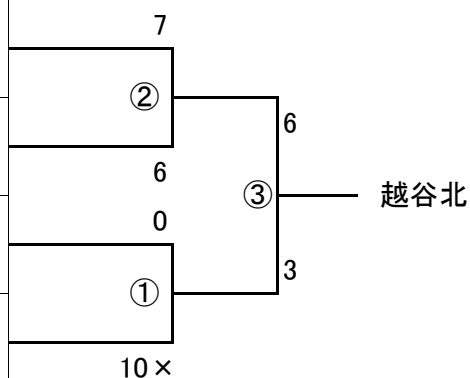

平成27年度 学総体兼全国総体東部地区予選大会

代表校: 花咲徳栄、春日部東(新人戦ベスト8以上)

Aブロック

A1	鷺宮
A2	八潮
A3	羽生実業

- ① 八潮－羽生実業
- ② 鷺宮－①負け
- ③ 鷺宮－①勝ち

	羽実	八潮	鷺宮
羽実		2-11 ⑤	0-13× ③
八潮	11-2 ⑤		1-10× ⑤
鷺宮	13×-0 ③	10×-1 ⑤	

Bブロック

B1	越谷北
B2	久喜北陽
B3	松伏
B4	草加南