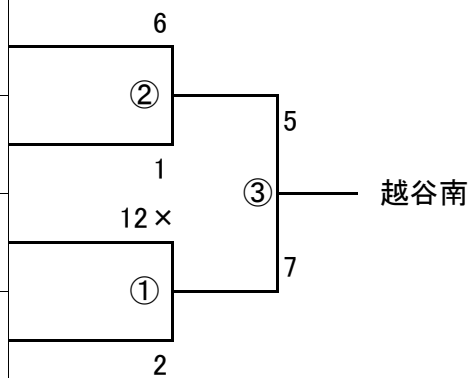

Cブロック

C1	春日部女子
C2	越谷西
C3	越谷南
C4	越谷総合