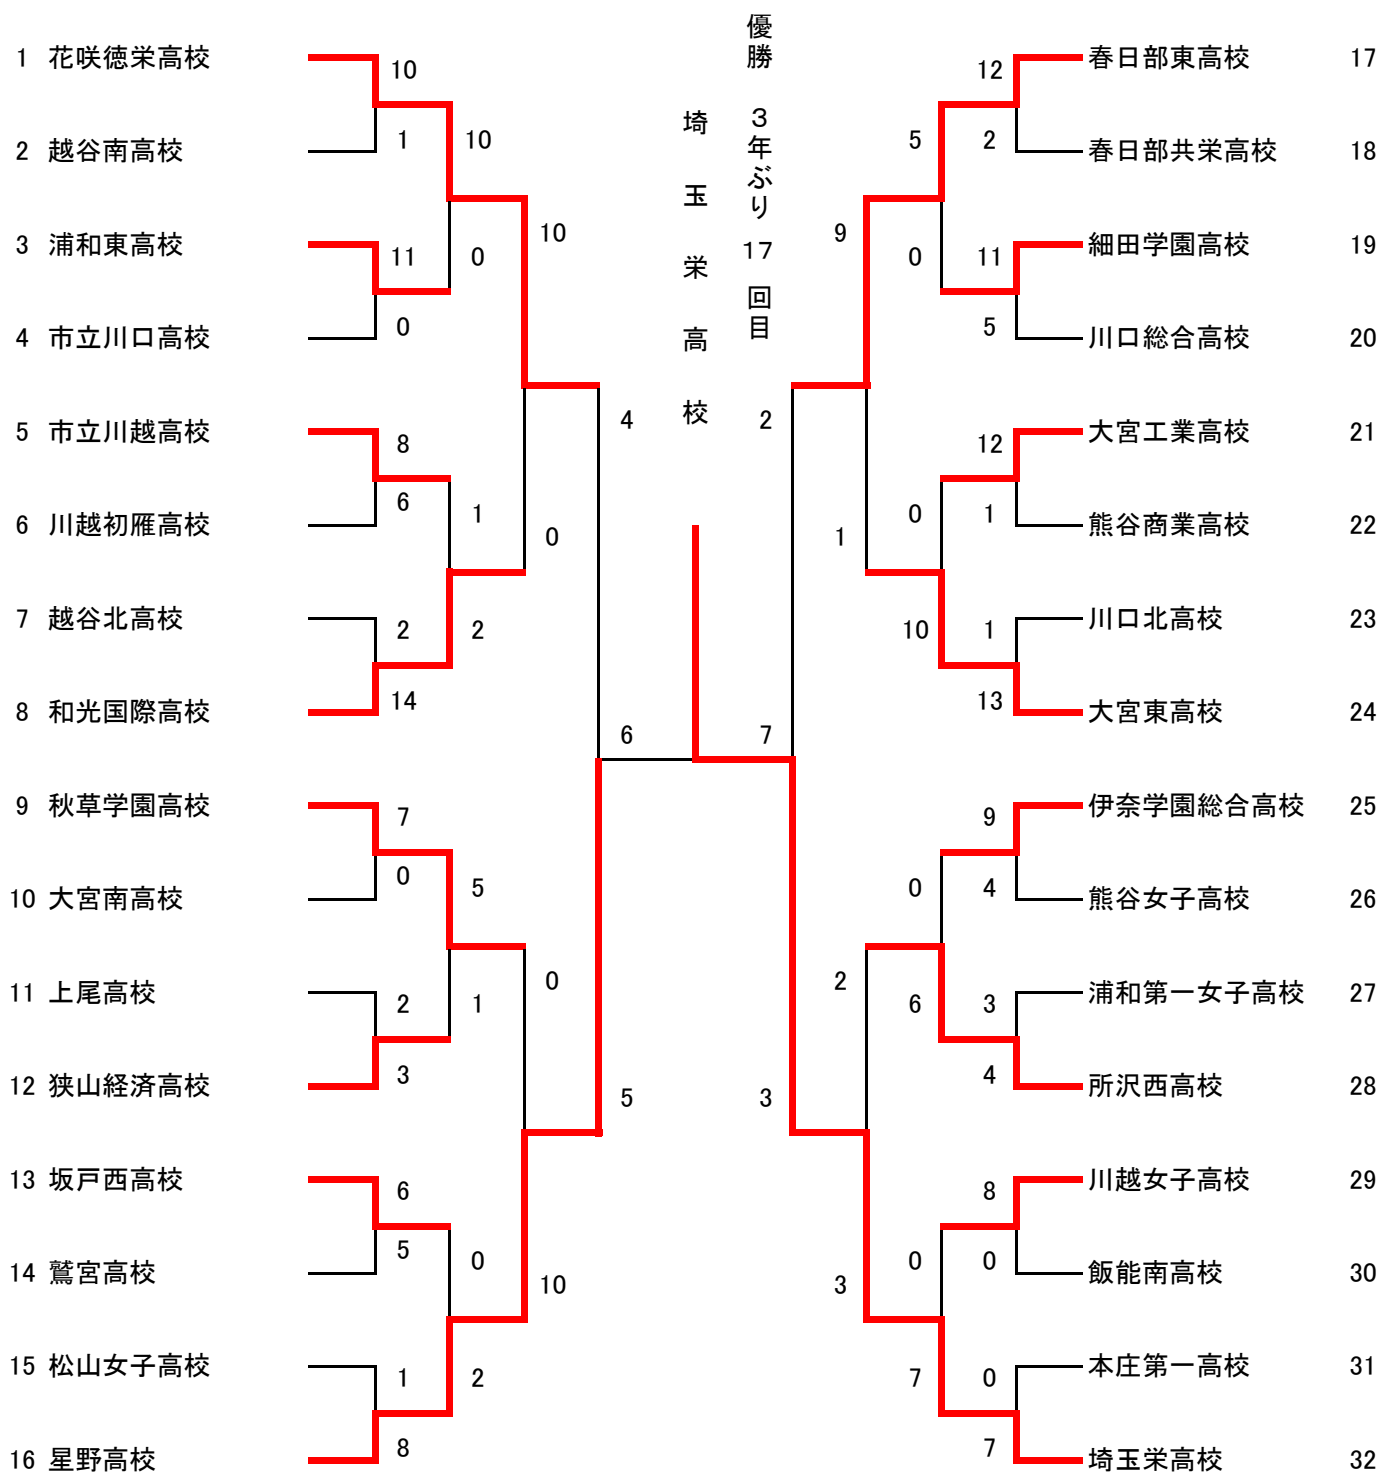

平成27年度 関東高等学校ソフトボール大会埼玉県予選(女子の部)

期 日 平成27年5月8日(金)・9日(土)10日(日)

会 場 熊谷市荒川緑地公園

平成27年度 関東高等学校ソフトボール大会埼玉県予選(男子の部)

期 日 平成27年5月9日(土)10日(日)

会 場 熊谷市荒川緑地公園