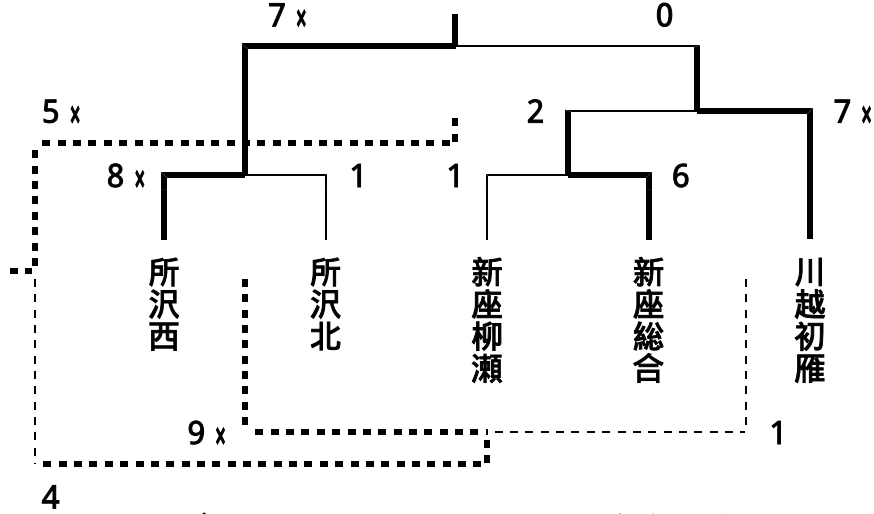

平成26年度新人大会西部地区第2次予選・結果

Aブロック：10/28・29：上奥富運動公園

Bブロック：10/9・10：下奥富運動公園

合同3：狭山清陵・所沢商業・豊岡・飯能南

Cブロック：10/30：上奥富運動公園

	細田学園	朝霞西	合同1
細田学園		7x 0	9 - 1
朝霞西	0 - 7x		3 - 10x
合同1	1 - 9	10x 3	

(合同1：川越総合・武蔵越生)

Dブロック：10/25：山村学園G