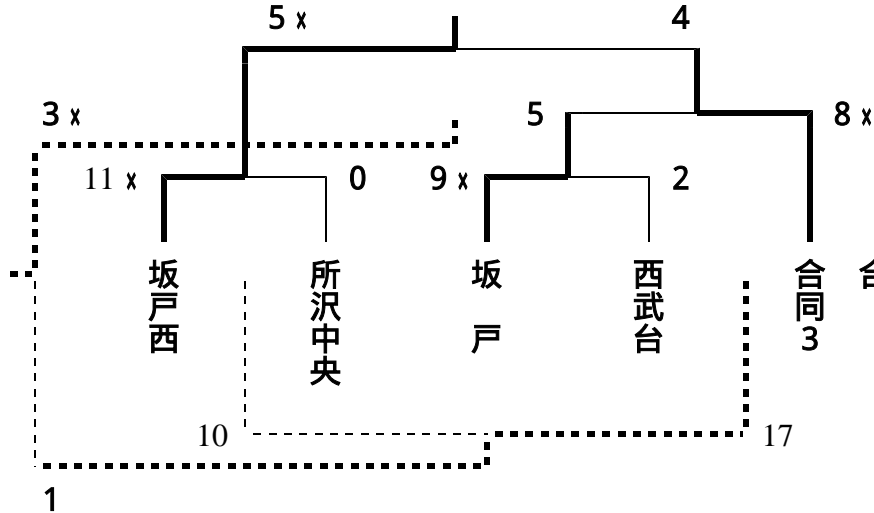

平成26年度新人大会西部地区第2次予選・結果

Aブロック：10/28・29：上奥富運動公園

Bブロック：10/9・10：下奥富運動公園

合同3：狭山清陵・所沢商業・豊岡・飯能南

Cブロック：10/30：上奥富運動公園

	細田学園	朝霞西	合同1
細田学園		7x 0	9 - 1
朝霞西	0 - 7x		3 - 10x
合同1	1 - 9	10x 3	

(合同1：川越総合・武蔵越生)

Dブロック：10/25：山村学園G