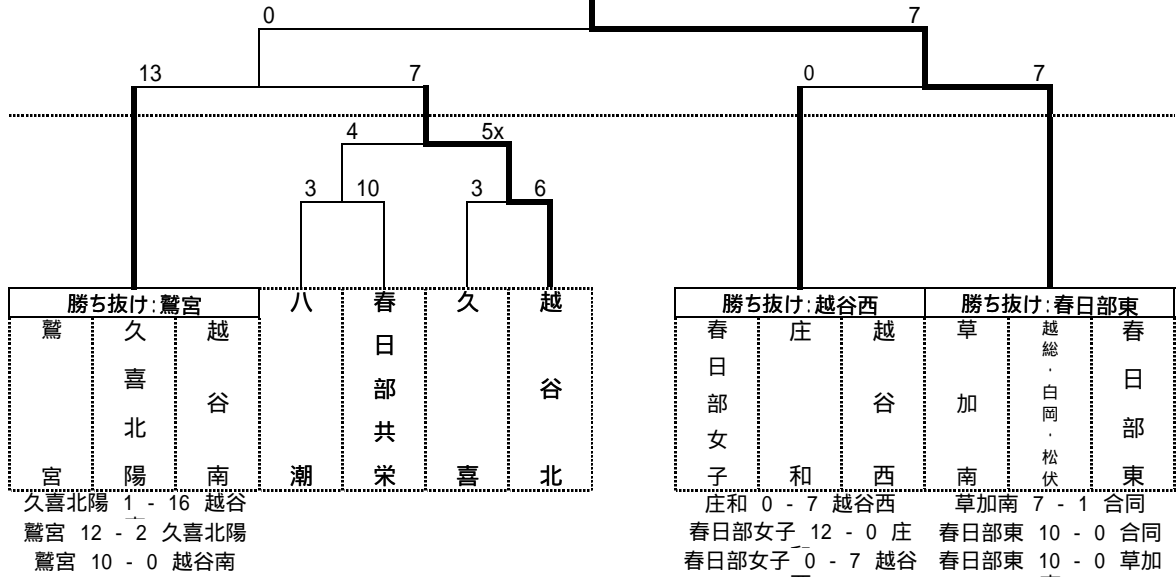

# 平成26年度 東部地区新人1次予選結果

県大会出場: 花咲徳栄高等学校(学総ベスト4以上)、春日部東高等学校(1次予選優勝校)

2次予選シード校: 鷲宮、越谷北、越谷西、春日部女子

優勝: 春日部東高等学校

5位決定トーナメント

3位決定戦