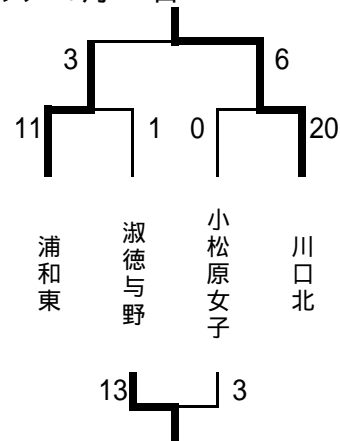

H26 南部地区新人大会 1次予選

Aブロック 8月21日

	大宮東	大宮開成	市立川口
大宮東		10 - 0	20 - 1
大宮開成	0 - 10		2 - 12
市立川口	1 - 20	12 - 2	

Bブロック 8月21日

	上尾	浦和南	合同2
上尾		11 - 1	16 - 1
浦和南	1 - 11		10 - 3
合同2	1 - 16	3 - 10	

合同2:大宮西、大宮光陵、大宮商業

Cブロック 8月21日

	川口総合	上尾鷹の台	合同1
川口総合		12 - 2	7 - 13
上尾鷹の台	2 - 12		2 - 13
合同1	13 - 7	13 - 2	

合同1:浦和西、大宮武蔵野、開智、南稜

Dブロック 8月21日

	市立浦和	大宮工業	浦和実業
市立浦和		0 - 9	10 - 2
大宮工業	9 - 0		13 - 3
浦和実業	2 - 10	3 - 13	

Eブロック 8月21日

Fブロック 8月21日

1位トーナメント 8月25、26日

2位トーナメント 8月25、26日