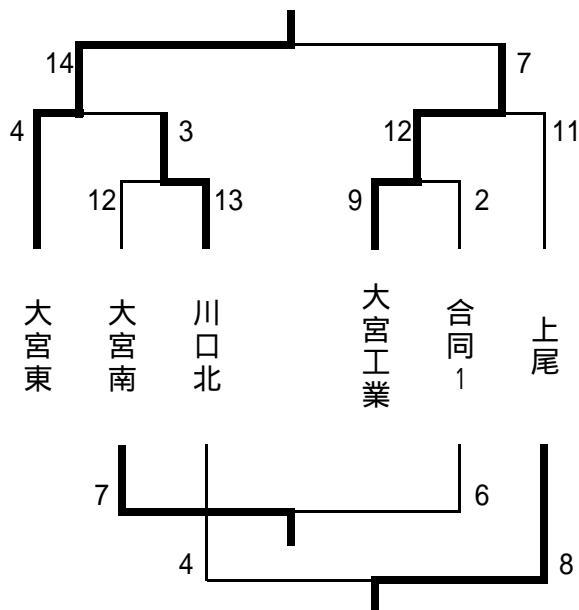

H26 南部地区新人大会 1次予選

Aブロック 8月21日

	大宮東	大宮開成	市立川口
大宮東		10 - 0	20 - 1
大宮開成	0 - 10		2 - 12
市立川口	1 - 20	12 - 2	

Bブロック 8月21日

	上尾	浦和南	合同2
上尾		11 - 1	16 - 1
浦和南	1 - 11		10 - 3
合同2	1 - 16	3 - 10	

合同2:大宮西、大宮光陵、大宮商業

Cブロック 8月21日

	川口総合	上尾鷹の台	合同1
川口総合		12 - 2	7 - 13
上尾鷹の台	2 - 12		2 - 13
合同1	13 - 7	13 - 2	

合同1:浦和西、大宮武蔵野、開智、南稜

Dブロック 8月21日

	市立浦和	大宮工業	浦和実業
市立浦和		0 - 9	10 - 2
大宮工業	9 - 0		13 - 3
浦和実業	2 - 10	3 - 13	

Eブロック 8月21日

Fブロック 8月21日

1位トーナメント 8月25、26日

2位トーナメント 8月25、26日