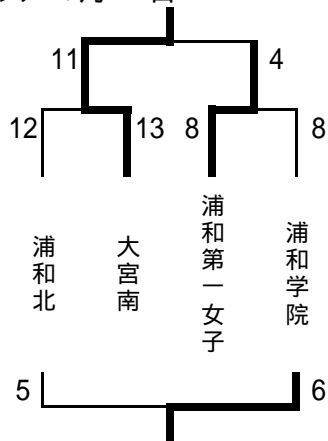

H26 南部地区新人大会 1次予選

Aブロック 8月21日

	大宮東	大宮開成	市立川口
大宮東		10 - 0	20 - 1
大宮開成	0 - 10		2 - 12
市立川口	1 - 20	12 - 2	

Bブロック 8月21日

	上尾	浦和南	合同2
上尾		11 - 1	16 - 1
浦和南	1 - 11		10 - 3
合同2	1 - 16	3 - 10	

合同2:大宮西、大宮光陵、大宮商業

Cブロック 8月21日

	川口総合	上尾鷹の台	合同1
川口総合		12 - 2	7 - 13
上尾鷹の台	2 - 12		2 - 13
合同1	13 - 7	13 - 2	

合同1:浦和西、大宮武蔵野、開智、南稜

Dブロック 8月21日

	市立浦和	大宮工業	浦和実業
市立浦和		0 - 9	10 - 2
大宮工業	9 - 0		13 - 3
浦和実業	2 - 10	3 - 13	

Eブロック 8月21日

Fブロック 8月21日

1位トーナメント 8月25、26日

2位トーナメント 8月25、26日