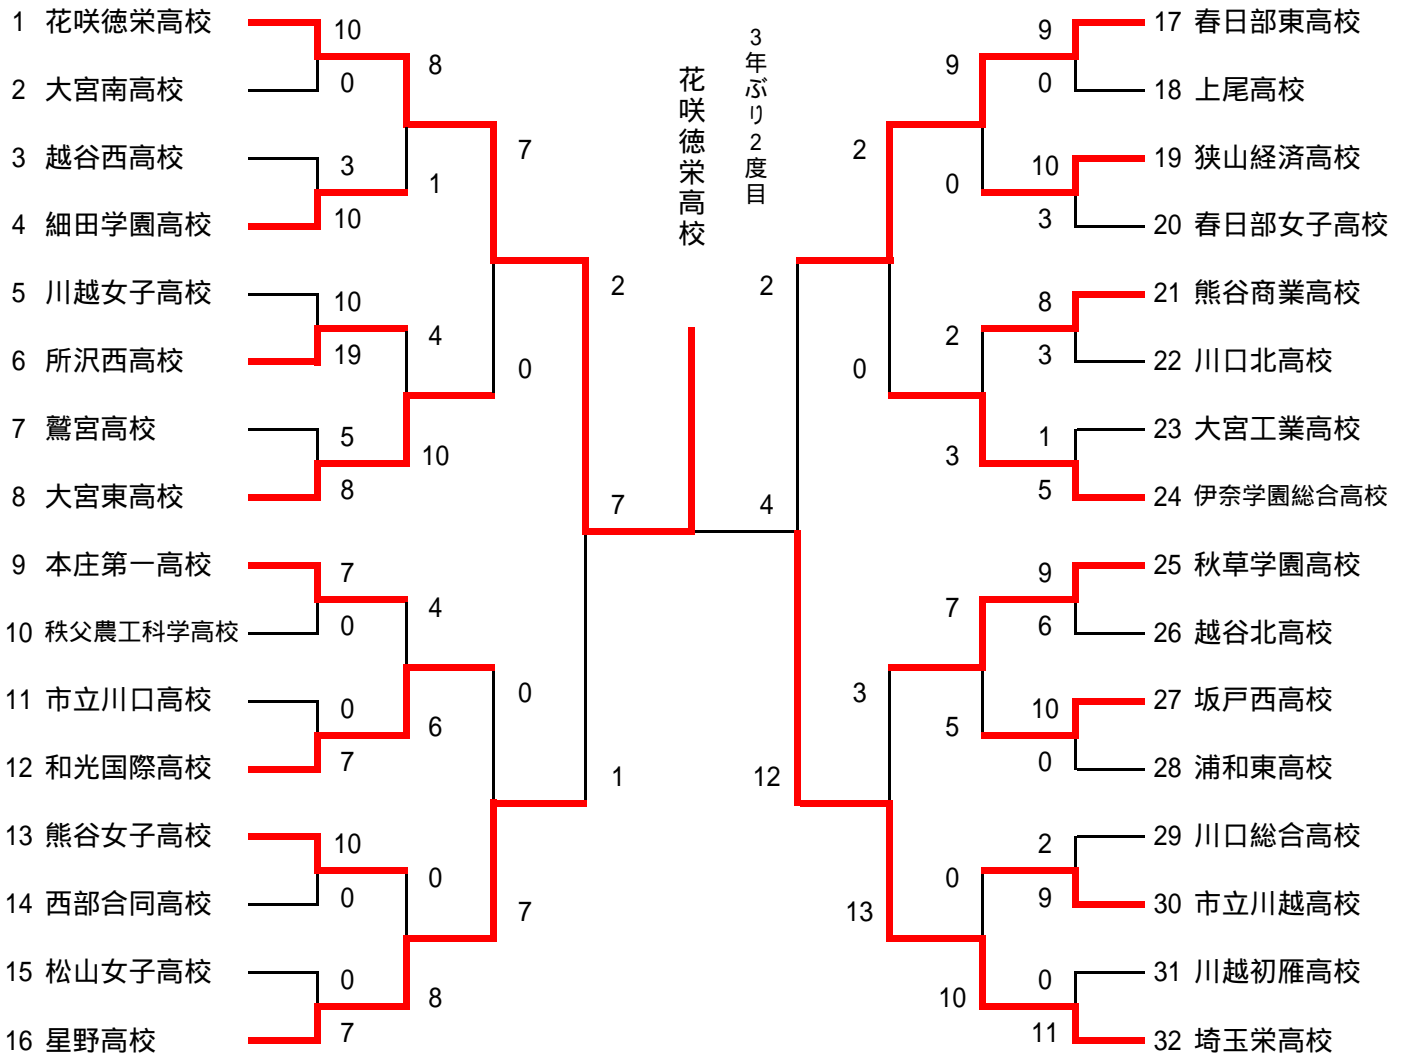

平成26年度県民総合体育大会兼ソフトボール新人大会兼全国高等学校選抜大会県予選
兼関東高等学校ソフトボール大会第1次予選(女子の部)

期日：平成26年11月10日(月)、11日(火)、14日(金)、15日(木) 予備日12日・13日・17日・18日

会場：戸田市菅道満ソフトボール球場

日程：第1試合 9:30～ 第2試合 11:00～ 第3試合 12:30～

優勝 花咲徳栄高校
準優勝 埼玉栄高校
第3位 春日部東高校、星野高校

3位決定戦

5位決定戦