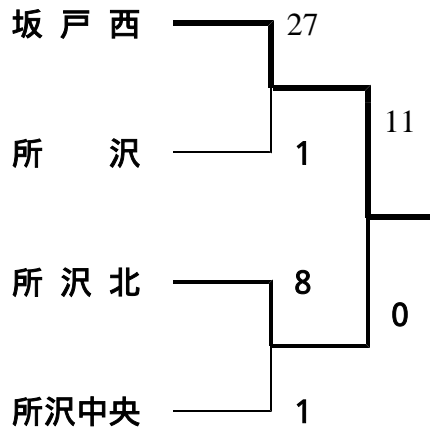

「平成26年度学校総合体育大会兼全国大会埼玉県西部地区予選・結果」

Aブロック(4/22)

Bブロック(4/22)

Cブロック(4/22)

Dブロック(4/22)

Eブロック(4/22)

合同：志木・新座柳瀬・武蔵越生

県大会出場校(5校)決定