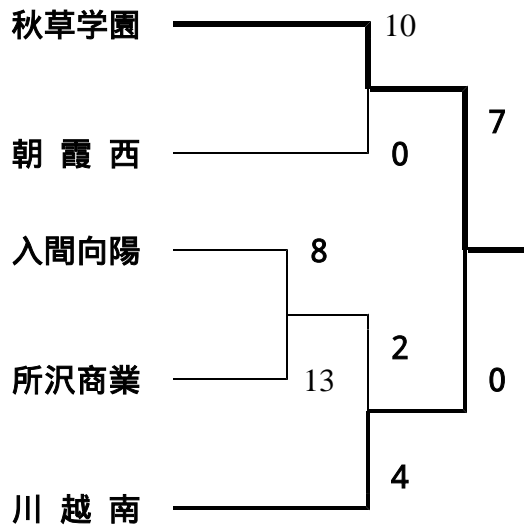

「平成26年度学校総合体育大会兼全国大会埼玉県西部地区予選・結果」

Aブロック(4/22)

Bブロック(4/22)

Cブロック(4/22)

Dブロック(4/22)

Eブロック(4/22)

合同：志木・新座柳瀬・武蔵越生

県大会出場校(5校)決定