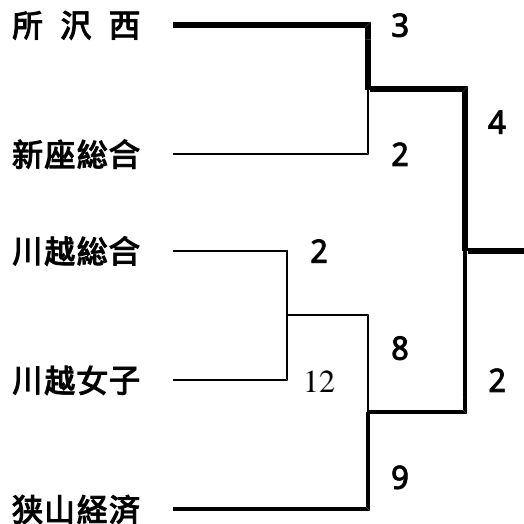

「平成26年度学校総合体育大会兼全国大会埼玉県西部地区予選・結果」

Aブロック(4/22)

Bブロック(4/22)

Cブロック(4/22)

Dブロック(4/22)

Eブロック(4/22)

合同：志木・新座柳瀬・武蔵越生

県大会出場校(5校)決定