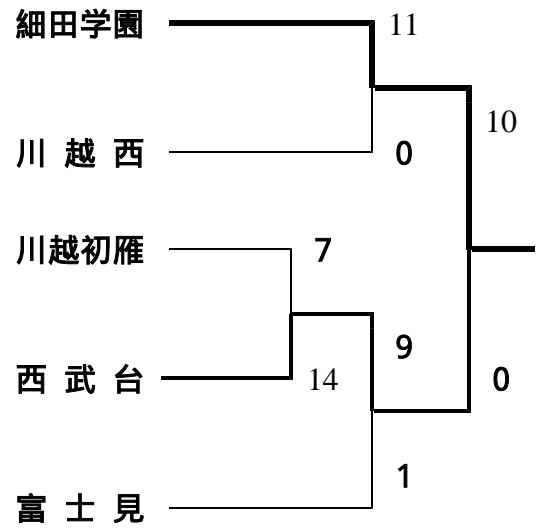

「平成26年度学校総合体育大会兼全国大会埼玉県西部地区予選・結果」

Aブロック(4/22)

Bブロック(4/22)

Cブロック(4/22)

Dブロック(4/22)

Eブロック(4/22)

合同：志木・新座柳瀬・武蔵越生

県大会出場校(5校)決定