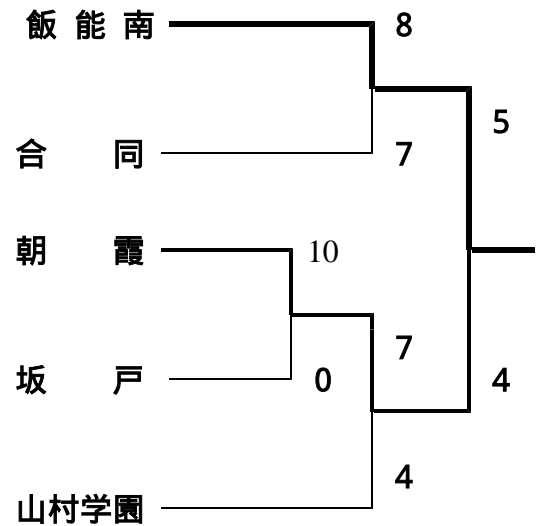

「平成26年度学校総合体育大会兼全国大会埼玉県西部地区予選・結果」

Aブロック(4/22)

Bブロック(4/22)

Cブロック(4/22)

Dブロック(4/22)

Eブロック(4/22)

合同：志木・新座柳瀬・武蔵越生

県大会出場校(5校)決定