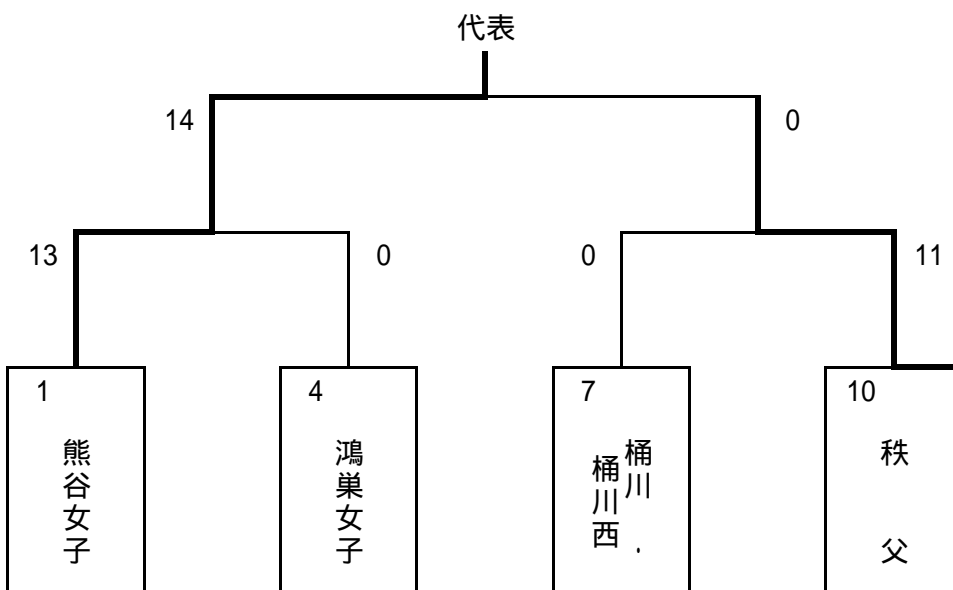

平成26年度学校総合体育大会兼全国総合体育大会北部支部予選

代表決定校 松山女子 本庄第一

期 日 平成26年4月28日 予備日 29日
 会 場 熊谷荒川緑地

A		B		C	
1	熊谷女子	2	熊谷商業	3	秩父農工科学
4	鴻巣女子	5	滑川総合・大妻嵐山	6	東京成徳深谷
7	桶川・桶川西	8	吹上秋桜	9	小 川
10	秩 父				

Aブロック

Bブロック

	熊谷商業	滑川総合・大妻嵐山	吹上秋桜
2 熊谷商業		17 6	14 0
5 滑川総合・大妻嵐山	6 17		19 7
8 吹上秋桜	0 14	7 19	

Cブロック

	秩父農工科学	東京成徳深谷	小 川	失点	回	失点率	順位
3 秩父農工科学		11 - 15	15 1	16	12	1.33	1位
6 東京成徳深谷	15 - 11		7 - 10	21	14	1.5	2位
9 小 川	1 15	10 - 7		22	12	1.83	3位