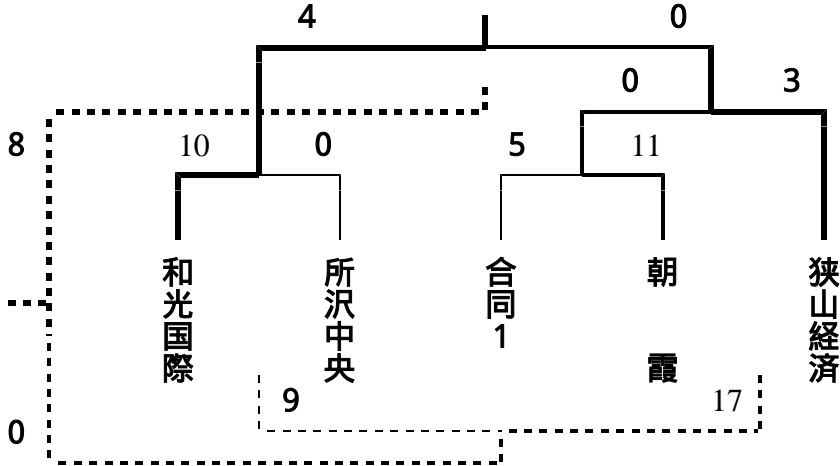

平成25年度新人大会西部地区第2次予選・結果表

Aブロック：10/29・30：上奥富Cコート

Bブロック：10/6・7：下奥富グラウンド

Cブロック：10/31：上奥富Cコート

| | | | |
|-----|--------|-------|--------|
| | 飯能南 | 川越西 | 合同2 |
| 飯能南 | | 8 - 1 | 13 - 6 |
| 川越西 | 1 - 8 | | 7 - 6 |
| 合同2 | 6 - 13 | 6 - 7 | |

Dブロック：10/29：上奥富Aコート

| | | | |
|------|--------|--------|--------|
| | 秋草学園 | 所沢北 | 西武文理 |
| 秋草学園 | | 12 - 0 | 42 - 1 |
| 所沢北 | 0 - 12 | | 29 - 1 |
| 西武文理 | 1 - 42 | 1 - 29 | |

Eブロック：10/29：上奥富Dコート

| | | | |
|------|--------|--------|--------|
| | 山村学園 | 西武台 | 合同3 |
| 山村学園 | | 10 - 0 | 14 - 7 |
| 西武台 | 0 - 10 | | 0 - 10 |
| 合同3 | 7 - 14 | 10 - 0 | |