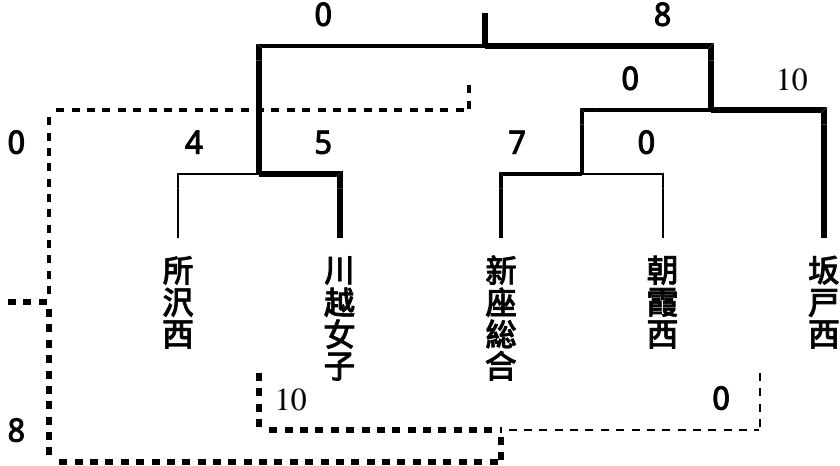

平成25年度新人大会西部地区第2次予選・結果表

Aブロック：10/29・30：上奥富Cコート

Bブロック：10/6・7：下奥富グラウンド

Cブロック：10/31：上奥富Cコート

| | | | |
|-----|--------|-------|--------|
| | 飯能南 | 川越西 | 合同2 |
| 飯能南 | | 8 - 1 | 13 - 6 |
| 川越西 | 1 - 8 | | 7 - 6 |
| 合同2 | 6 - 13 | 6 - 7 | |

Dブロック：10/29：上奥富Aコート

| | | | |
|------|--------|--------|--------|
| | 秋草学園 | 所沢北 | 西武文理 |
| 秋草学園 | | 12 - 0 | 42 - 1 |
| 所沢北 | 0 - 12 | | 29 - 1 |
| 西武文理 | 1 - 42 | 1 - 29 | |

Eブロック：10/29：上奥富Dコート

| | | | |
|------|--------|--------|--------|
| | 山村学園 | 西武台 | 合同3 |
| 山村学園 | | 10 - 0 | 14 - 7 |
| 西武台 | 0 - 10 | | 0 - 10 |
| 合同3 | 7 - 14 | 10 - 0 | |