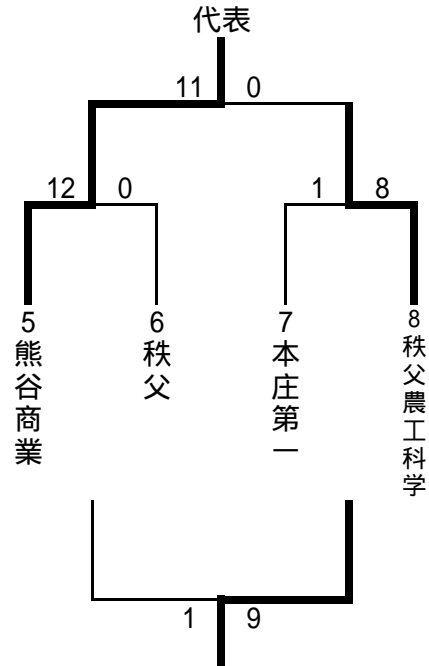

平成25年度新人戦北部地区二次予選会

会場:熊谷緑地公園

県シード校 松山女子

代表校 熊谷女子、熊谷商業、秩父農工科学、本庄第一

Aブロック

11月1日(金)

合同 A = 大妻嵐山・小川・滑川総合
合同 B = 桶川・桶川西・東京成徳深谷

Bブロック

11月1日(金)

代表決定戦

11月2日(土)