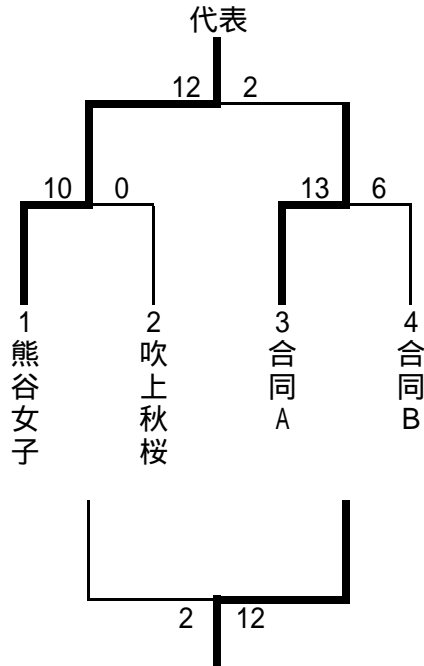

平成25年度新人戦北部地区二次予選会

会場:熊谷緑地公園

県シード校 松山女子

代表校 熊谷女子、熊谷商業、秩父農工科学、本庄第一

Aブロック

11月1日(金)

合同 A = 大妻嵐山・小川・滑川総合
合同 B = 桶川・桶川西・東京成徳深谷

Bブロック

11月1日(金)

代表決定戦

11月2日(土)