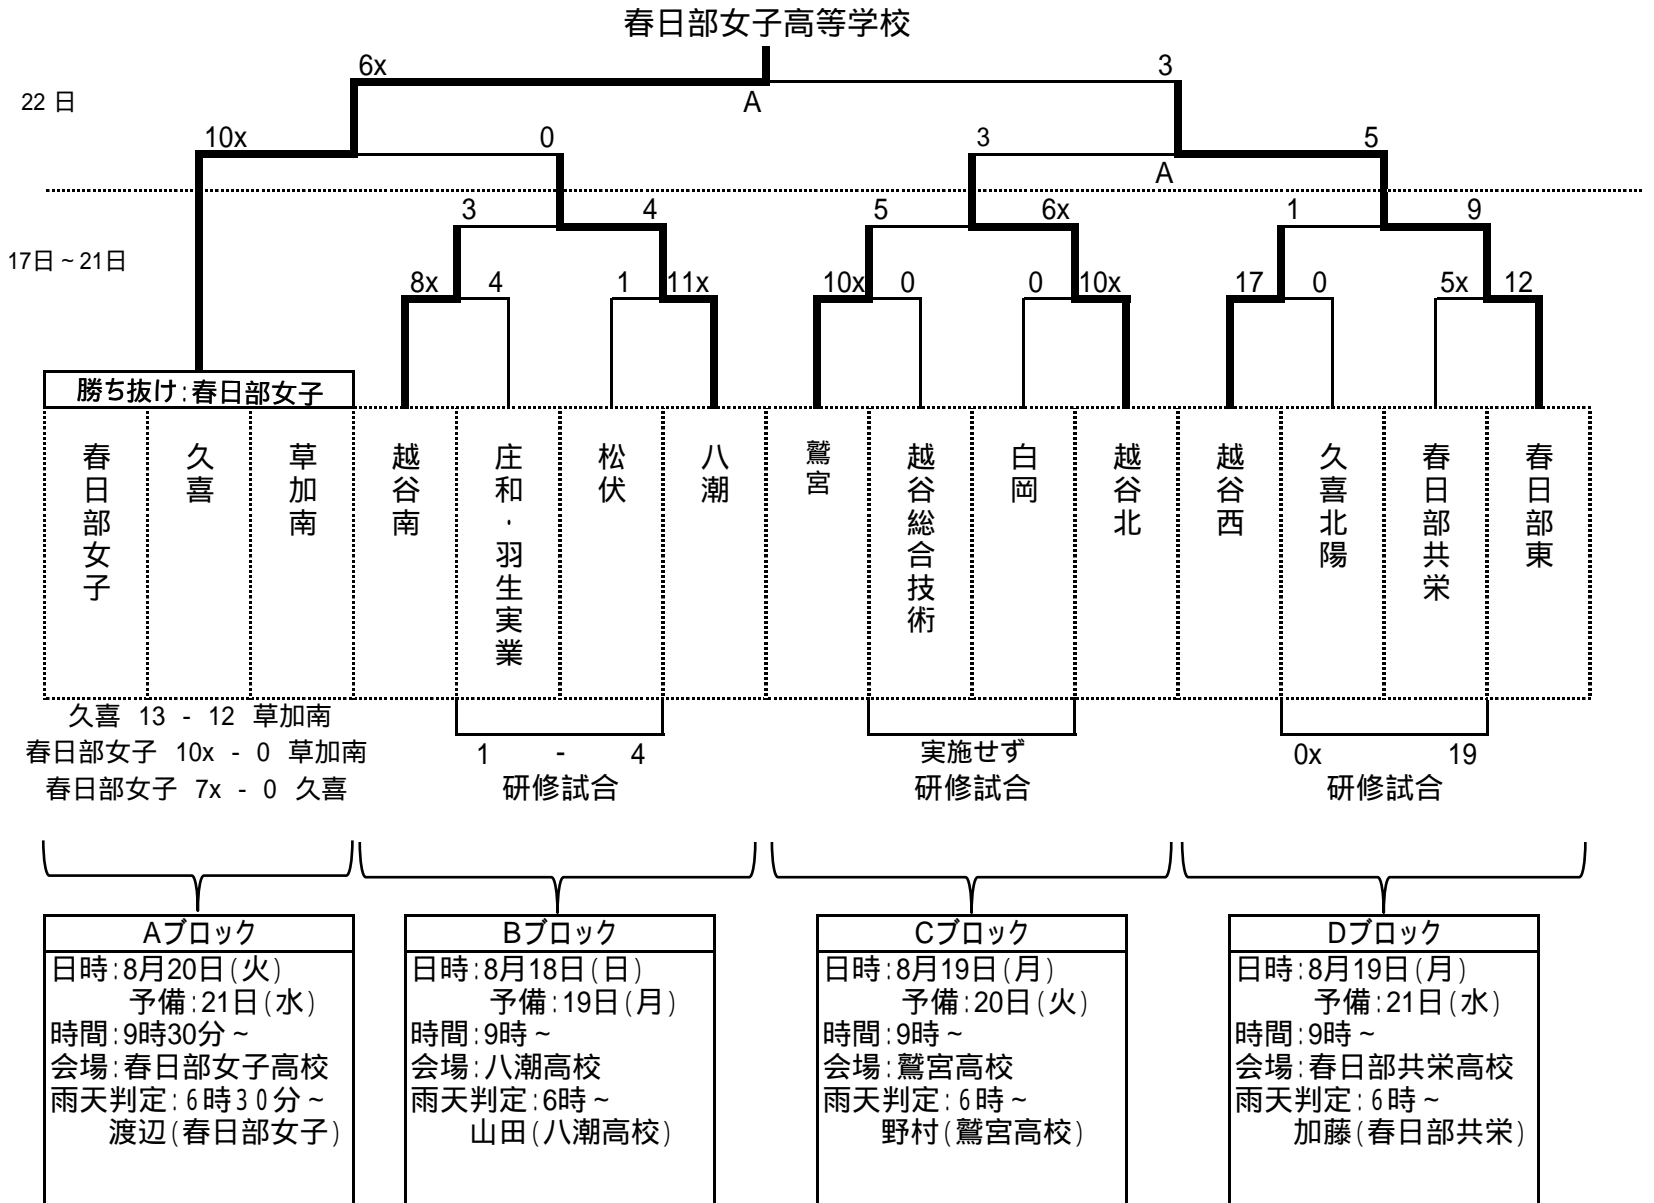

# 平成25年度 東部地区新人1次予選 結果

代表校：春日部女子高等学校

22日(木) 予備: 24日(土)  
時間: 9時～  
会場: 白岡市総合運動公園

3位決定戦

5位決定トーナメント