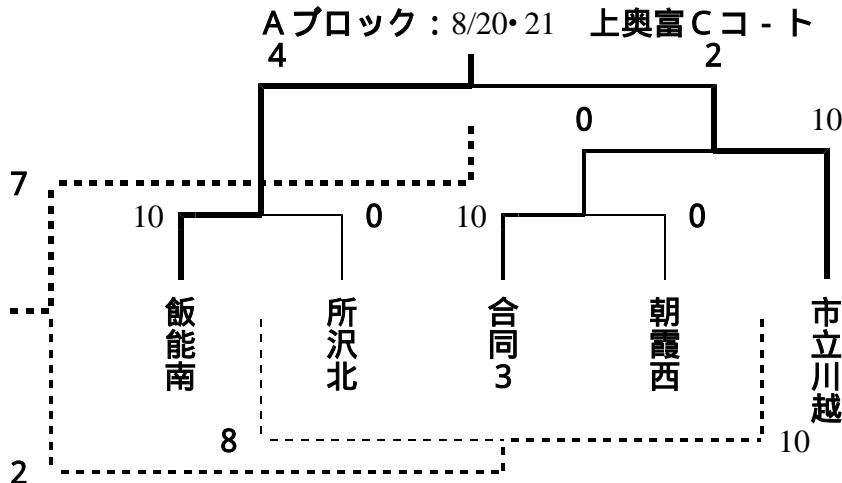

平成25年度西部支部大会兼新人大会西部地区第1次予選・組み合わせ表

Bブロック：8/20 上奥富Aコート

	秋草学園	川越南	新座総合
秋草学園		8 - 0	13 - 3
川越南	0 - 8		3 - 2
新座総合	3 - 13	2 - 3	

Cブロック：8/20 上奥富Dコート

	細田学園	山村学園	朝霞
細田学園		3 - 2	11 - 1
山村学園	2 - 3		13 - 1
朝霞	1 - 11	1 - 13	

Dブロック：8/20 上奥富Bコート

	坂戸西	川越女子	西武台
坂戸西		8 - 1	8 - 0
川越女子	1 - 8		10 - 1
西武台	0 - 8	1 - 10	

Eブロック：8/21 上奥富Aコート

	所沢西	合同1	合同2
所沢西		16 - 0	13 - 6
合同1	0 - 16		4 - 5
合同2	6 - 13	5 - 4	

Fブロック：8/21 上奥富Dコート

	狭山経済	所沢中央	川越西
狭山経済		7 - 0	9 - 2
所沢中央	0 - 7		4 - 11
川越西	2 - 9	11 - 4	

Gブロック：8/21 上奥富Bコート

	和光国際	川越総合	坂戸
和光国際		17 - 1	13 - 2
川越総合	1 - 17		0 - 10
坂戸	2 - 13	10 - 0	

決勝トーナメント：8/22・23：決勝戦のみ23日（金）に行う。

西部支部大会で優勝したチームには、新人県大会の出場権及びシード決定戦への出場権を与える。  
決勝トーナメント決勝戦で敗れたチームには新人県大会への出場権を与える。  
決勝トーナメントに出場した残りの6チームには、第2次予選のシード権を与える。  
シード決定戦の日時・会場・対戦相手等は、未定です。