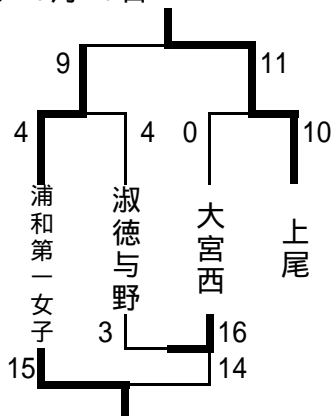

南部地区新人大会1次予選

Aブロック 8月19日

	大宮東	浦和商业	合同
大宮東		7 - 0	18 - 0
浦和商业	0 - 7		0 - 7
合同	0 - 18		

Bブロック 8月19日

	川口北	大宮南	大宮開成
川口北		5 - 2	7 - 0
大宮南	2 - 5		11 - 4
大宮開成	0 - 7	4 - 11	

Cブロック 8月19日

Dブロック 8月19日

Eブロック 8月19日

Fブロック 8月19日

	大宮光陵	大宮工業	小松原女子
大宮光陵		3 - 9	7 - 0
大宮工業	9 - 3		11 - 1
小松原女子	0 - 7	1 - 11	

合同: 岩槻商業、浦和西、開智、川口東
 県大会出場校: 伊奈学園、埼玉栄、大宮東
 2次予選第1シード校: 上尾、川口北、川口総合、浦和東、大宮工業、浦和学院
 2次予選第2シード校: 浦和第一女子、大宮南

1位トーナメント 8月23、26日

2位トーナメント 8月23、26日