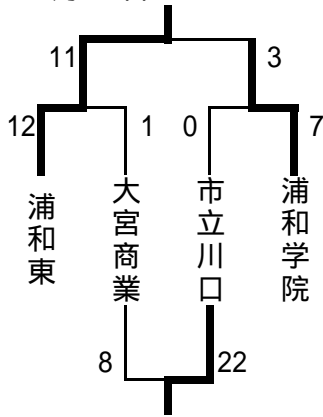

南部地区新人大会1次予選

Aブロック 8月19日

	大宮東	浦和商业	合同
大宮東		7 - 0	18 - 0
浦和商业	0 - 7		0 - 7
合同	0 - 18		

Bブロック 8月19日

	川口北	大宮南	大宮開成
川口北		5 - 2	7 - 0
大宮南	2 - 5		11 - 4
大宮開成	0 - 7	4 - 11	

Cブロック 8月19日

Dブロック 8月19日

Eブロック 8月19日

Fブロック 8月19日

	大宮光陵	大宮工業	小松原女子
大宮光陵		3 - 9	7 - 0
大宮工業	9 - 3		11 - 1
小松原女子	0 - 7	1 - 11	

合同: 岩槻商業、浦和西、開智、川口東
 県大会出場校: 伊奈学園、埼玉栄、大宮東
 2次予選第1シード校: 上尾、川口北、川口総合、浦和東、大宮工業、浦和学院
 2次予選第2シード校: 浦和第一女子、大宮南

1位トーナメント 8月23、26日

2位トーナメント 8月23、26日