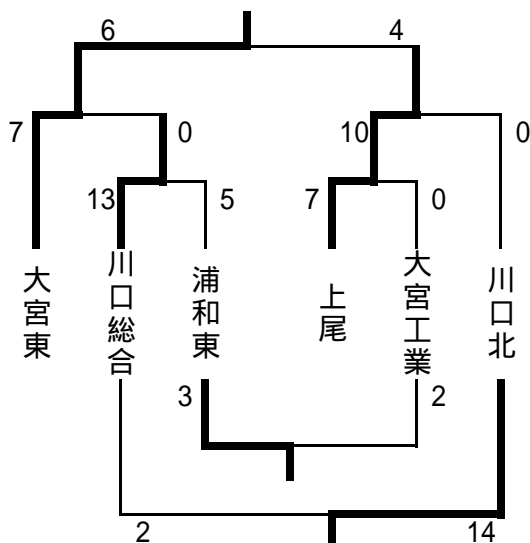

南部地区新人大会1次予選

Aブロック 8月19日

	大宮東	浦和商业	合同
大宮東		7 - 0	18 - 0
浦和商业	0 - 7		0 - 7
合同	0 - 18		

Bブロック 8月19日

	川口北	大宮南	大宮開成
川口北		5 - 2	7 - 0
大宮南	2 - 5		11 - 4
大宮開成	0 - 7	4 - 11	

Cブロック 8月19日

Dブロック 8月19日

Eブロック 8月19日

Fブロック 8月19日

	大宮光陵	大宮工業	小松原女子
大宮光陵		3 - 9	7 - 0
大宮工業	9 - 3		11 - 1
小松原女子	0 - 7	1 - 11	

合同: 岩槻商業、浦和西、開智、川口東
 県大会出場校: 伊奈学園、埼玉栄、大宮東
 2次予選第1シード校: 上尾、川口北、川口総合、浦和東、大宮工業、浦和学院
 2次予選第2シード校: 浦和第一女子、大宮南

1位トーナメント 8月23、26日

2位トーナメント 8月23、26日