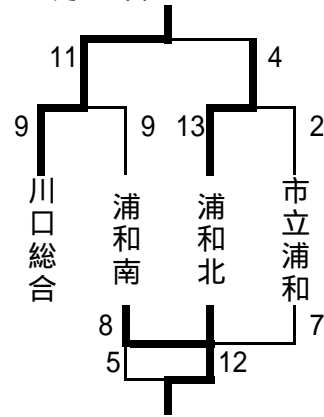

南部地区新人大会1次予選

Aブロック 8月19日

	大宮東	浦和商业	合同
大宮東		7 - 0	18 - 0
浦和商业	0 - 7		0 - 7
合同	0 - 18		

Bブロック 8月19日

	川口北	大宮南	大宮開成
川口北		5 - 2	7 - 0
大宮南	2 - 5		11 - 4
大宮開成	0 - 7	4 - 11	

Cブロック 8月19日

Dブロック 8月19日

Eブロック 8月19日

Fブロック 8月19日

	大宮光陵	大宮工業	小松原女子
大宮光陵		3 - 9	7 - 0
大宮工業	9 - 3		11 - 1
小松原女子	0 - 7	1 - 11	

合同: 岩槻商業、浦和西、開智、川口東
 県大会出場校: 伊奈学園、埼玉栄、大宮東
 2次予選第1シード校: 上尾、川口北、川口総合、浦和東、大宮工業、浦和学院
 2次予選第2シード校: 浦和第一女子、大宮南

1位トーナメント 8月23、26日

2位トーナメント 8月23、26日