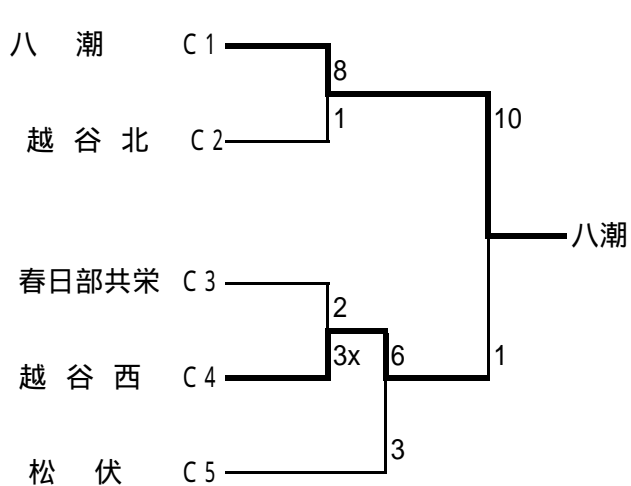

平成25年度 学総体兼全国総体東部地区予選会
 代表校:花咲徳栄、鷲宮、春日部東(新人戦ベスト16以上)
 春日部女子、草加南、八潮

Aブロック

審判: 5名
 第一試合: 9:30~
 日程: 4/26(金) 予:27日(土)
 会場: 春日部女子高校
 雨天判定: 6:00~

Bブロック

審判: 6名
 第一試合: 9:00~
 日程: 4/28(日) 予:29日(月)
 会場: 越谷総合技術高校
 雨天判定: 6:30~

Cブロック

審判: 6名
 第一試合: 9:00~
 日程: 4/27(土) 予:28日(日)
 会場: 春日部共栄高校
 雨天判定: 6:00~