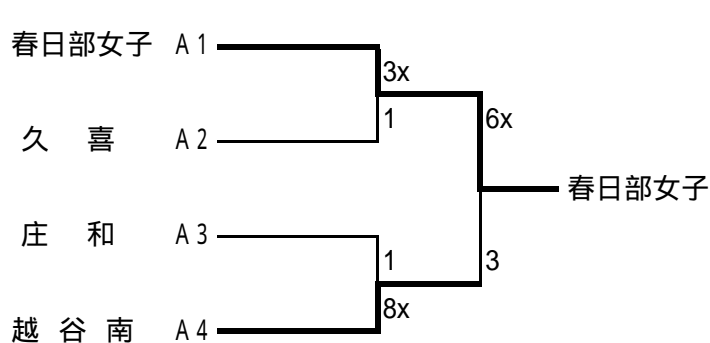

平成25年度 学総体兼全国総体東部地区予選会
 代表校:花咲徳栄、鷲宮、春日部東(新人戦ベスト16以上)
 春日部女子、草加南、八潮

Aブロック

審判: 5名
 第一試合: 9:30~
 日程: 4/26(金) 予:27日(土)
 会場: 春日部女子高校
 雨天判定: 6:00~

Bブロック

審判: 6名
 第一試合: 9:00~
 日程: 4/28(日) 予:29日(月)
 会場: 越谷総合技術高校
 雨天判定: 6:30~