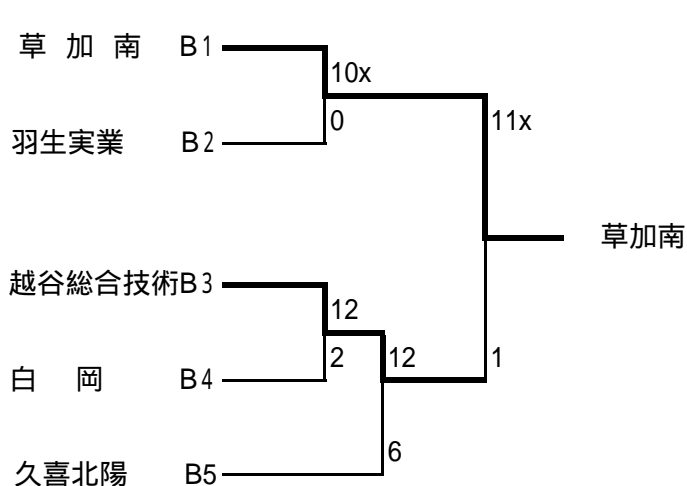

平成25年度 学総体兼全国総体東部地区予選会
 代表校:花咲徳栄、鷲宮、春日部東(新人戦ベスト16以上)
 春日部女子、草加南、八潮

Aブロック

審判: 5名
 第一試合: 9:30~
 日程: 4/26(金) 予:27日(土)
 会場: 春日部女子高校
 雨天判定: 6:00~

Bブロック

審判: 6名
 第一試合: 9:00~
 日程: 4/28(日) 予:29日(月)
 会場: 越谷総合技術高校
 雨天判定: 6:30~

Cブロック

審判: 6名
 第一試合: 9:00~
 日程: 4/27(土) 予:28日(日)
 会場: 春日部共栄高校
 雨天判定: 6:00~