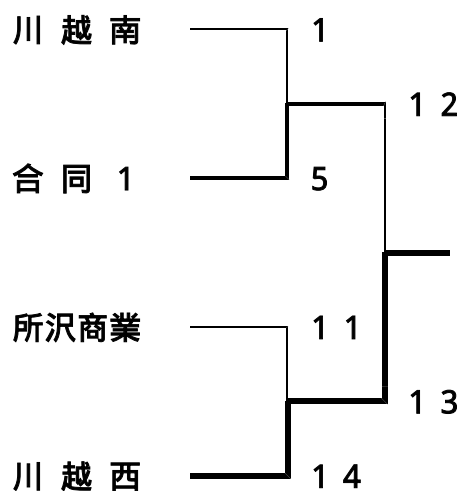

「平成25年度学校総合体育大会兼全国大会埼玉県西部地区予選」

Aブロック(4/23): Cコート

	細田学園	川越女子	所沢北
細田学園		8 - 7	8 - 7
川越女子	7 - 8		4 - 1
所沢北	7 - 8	1 - 4	

Bブロック(4/23): Aコート

	和光国際	所沢中央	合同2
和光国際		10 - 0	7 - 4
所沢中央	0 - 10		2 - 13
合同2	4 - 7	13 - 2	

合同2: 志木・新座柳瀬・富士見

Cブロック(4/23): Dコート

	所沢西	朝霞西	川越初雁
所沢西		10 - 0	24 - 0
朝霞西	0 - 10		23 - 4
川越初雁	0 - 24	4 - 23	

Dブロック(4/23): Bコート

Eブロック(4/23): 野球E

Fブロック(4/23): 野球F

合同1: 狭山清陵・武蔵越生