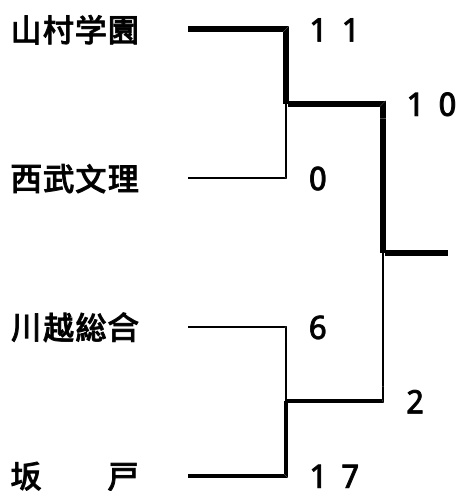

「平成25年度学校総合体育大会兼全国大会埼玉県西部地区予選」

Aブロック(4/23): Cコート

	細田学園	川越女子	所沢北
細田学園		8 - 7	8 - 7
川越女子	7 - 8		4 - 1
所沢北	7 - 8	1 - 4	

Bブロック(4/23): Aコート

	和光国際	所沢中央	合同2
和光国際		10 - 0	7 - 4
所沢中央	0 - 10		2 - 13
合同2	4 - 7	13 - 2	

合同2: 志木・新座柳瀬・富士見

Cブロック(4/23): Dコート

	所沢西	朝霞西	川越初雁
所沢西		10 - 0	24 - 0
朝霞西	0 - 10		23 - 4
川越初雁	0 - 24	4 - 23	

Dブロック(4/23): Bコート

Eブロック(4/23): 野球E

Fブロック(4/23): 野球F

合同1: 狭山清陵・武蔵越生