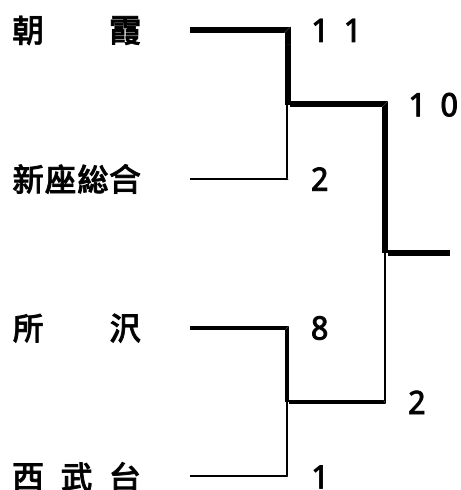

「平成25年度学校総合体育大会兼全国大会埼玉県西部地区予選」

Aブロック(4/23): Cコート

	細田学園	川越女子	所沢北
細田学園		8 - 7	8 - 7
川越女子	7 - 8		4 - 1
所沢北	7 - 8	1 - 4	

Bブロック(4/23): Aコート

	和光国際	所沢中央	合同2
和光国際		10 - 0	7 - 4
所沢中央	0 - 10		2 - 13
合同2	4 - 7	13 - 2	

合同2: 志木・新座柳瀬・富士見

Cブロック(4/23): Dコート

	所沢西	朝霞西	川越初雁
所沢西		10 - 0	24 - 0
朝霞西	0 - 10		23 - 4
川越初雁	0 - 24	4 - 23	

Dブロック(4/23): Bコート

Eブロック(4/23): 野球E

Fブロック(4/23): 野球F

合同1: 狭山清陵・武蔵越生