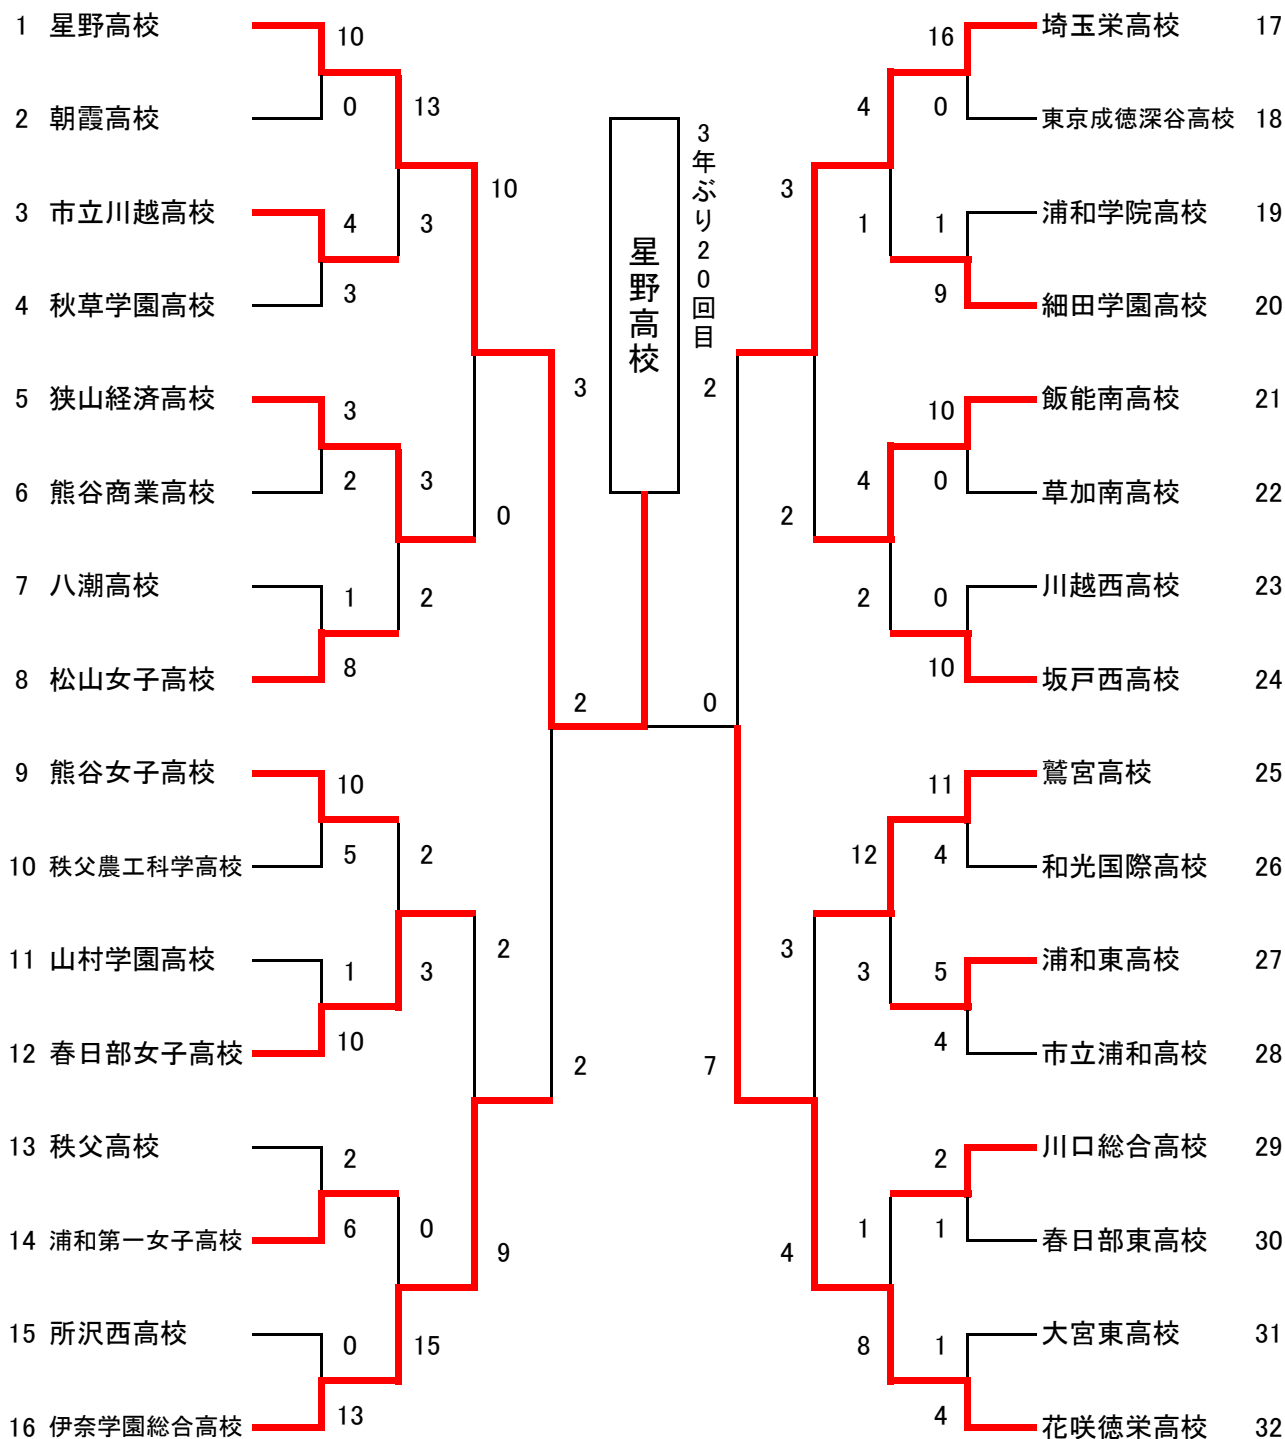

平成25年度関東高等学校ソフトボール大会埼玉県予選（女子の部）

期 日：平成25年5月10日（金）・11日（土）・12日（日）

会 場：熊谷市荒川緑地

日 程：第1試合9：30

第2試合11：00

第3試合12：30

優 勝 星野高校

準優勝 花咲徳栄高校

第3位 伊奈学園総合高校、埼玉栄高校

平成25年度関東高等学校ソフトボール大会埼玉県予選(男子の部)

期 日： 平成25年月5月11日(土)、12日(日)

会 場： 熊谷市荒川緑地公園

優 勝 埼玉栄高校
 準優勝 秩父農工科学高校
 第3位 栄北高校 、 川越東高校