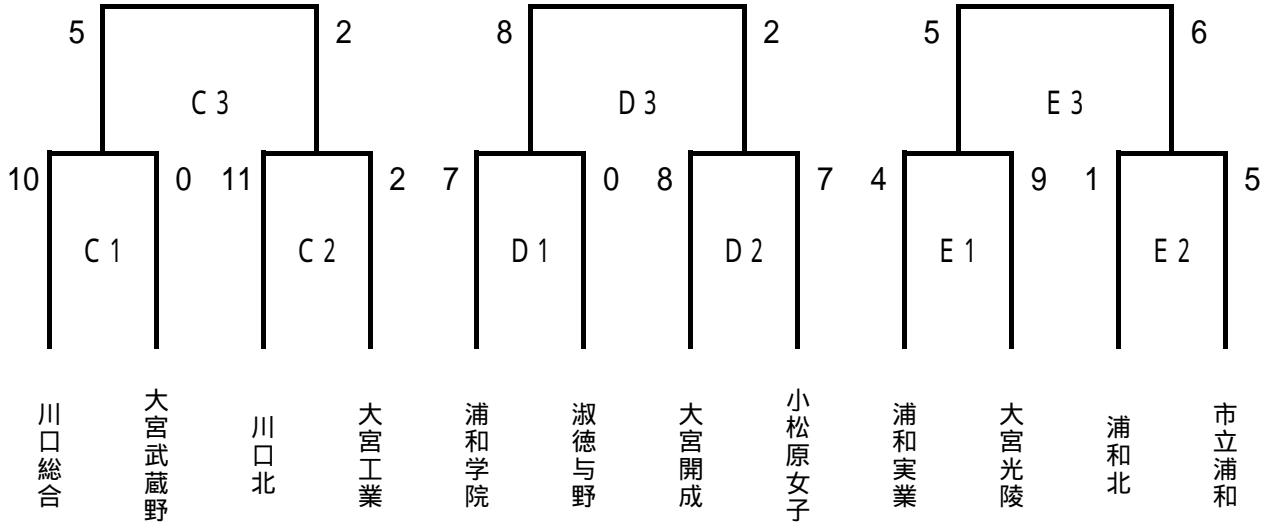

平成25年度学総体兼全国総体南部地区予選

4/26(金)予4/30(火)1(水)

会場:さいたま市荒川総合運動公園

Aブロック(ソフトC面) 4/26(金)

Bブロック(ソフトD面) 4/26(金)

Cブロック(ソフトE面) 4/26(金)

Dブロック(ソフトF面) 4/26(金)

Eブロック(ソフトB面) 4/30(火)