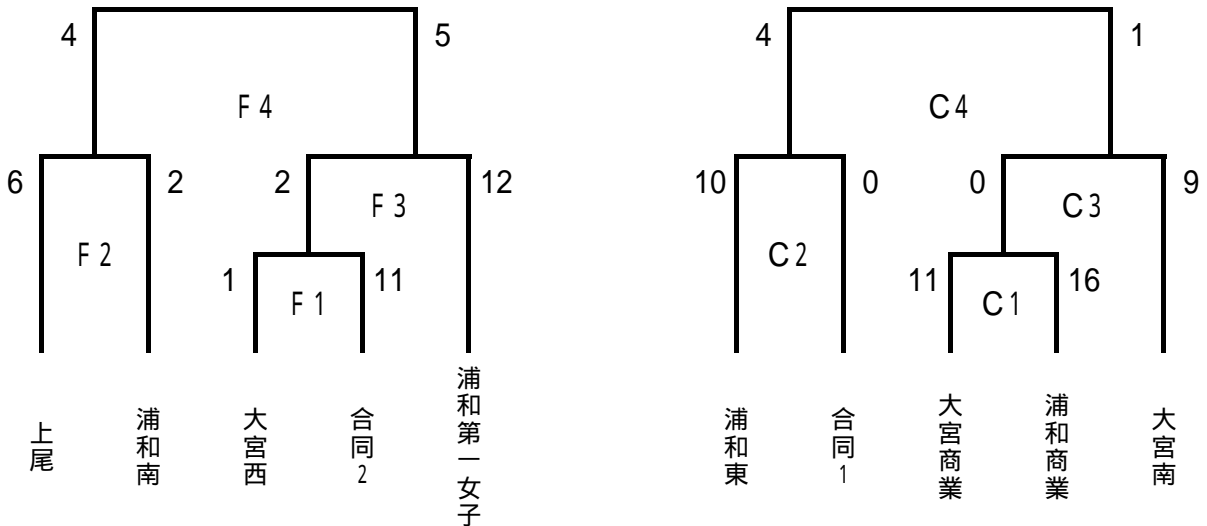

平成25年度学総体兼全国総体南部地区予選

4/26(金)予4/30(火)1(水)

会場:さいたま市荒川総合運動公園

Aブロック(ソフトC面) 4/26(金)

Bブロック(ソフトD面) 4/26(金)

Cブロック(ソフトE面) 4/26(金)

Dブロック(ソフトF面) 4/26(金)

Eブロック(ソフトB面) 4/30(火)