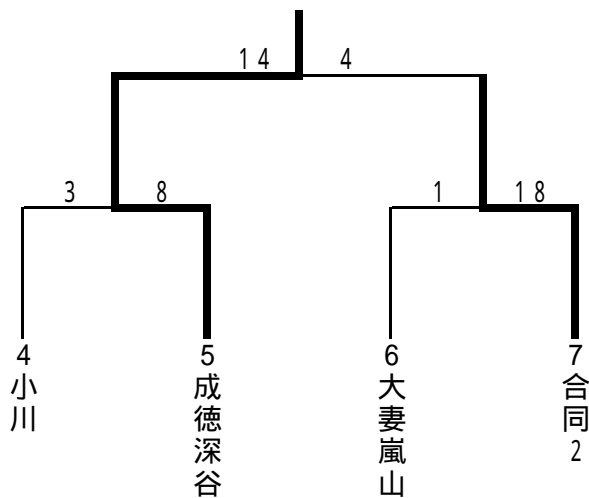

平成25年度学校総合体育大会兼全国総合体育大会北部支部予選会

代表校:熊谷女子、松山女子、秩父農工科学、秩父、熊谷商業、成徳深谷

期日:平成25年4月30日
会場:熊谷緑地公園

Aブロック (第3コート)

	熊谷商業	合同1	本庄第一
1熊谷商業		10 - 0	8 - 3
2合同1	0 - 10		2 - 12
3本庄第一	3 - 8	12 - 2	

合同1 = 桶川・桶川西

Bブロック (第4コート)

合同2 = 滑川総合・吹上秋桜