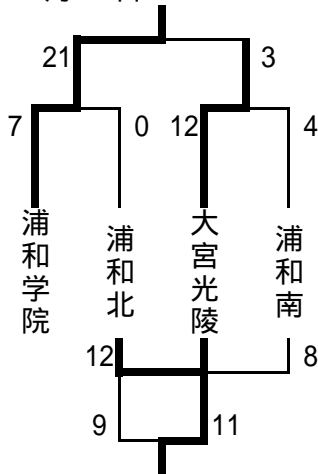

南部地区新人大会1次予選

Aブロック 8月20日

	大宮東	合同1	大宮開成
大宮東		10 - 0	10 - 0
合同1	0 - 10		25 - 4
大宮開成	0 - 10	4 - 25	

Bブロック 8月22日

	伊奈学園	浦和第一女子	淑徳与野
伊奈学園		12 - 2	12 - 0
浦和第一女子	2 - 12		13 - 3
淑徳与野	0 - 12	3 - 13	

Cブロック 8月20日

Dブロック 8月20日

Eブロック 8月20日

Fブロック 8月20日

1位トーナメント 8月24日

2位トーナメント 8月24日

合同1(大宮商業・大宮工業・大宮武蔵野)、合同1(開智・市立川口・浦和西・いずみ)

県大会出場校: 埼玉栄、伊奈学園、大宮東

2次予選第1シード校: 浦和実業、浦和学院、上尾、川口総合、川口北、浦和東

2次予選第2シード校: 大宮南、大宮光陵