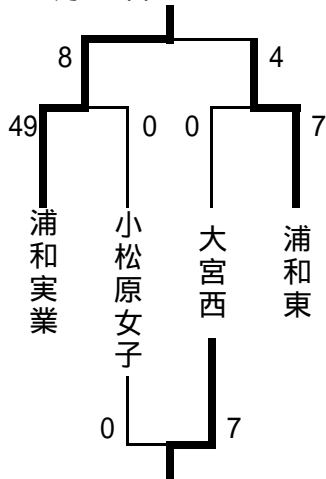

南部地区新人大会1次予選

Aブロック 8月20日

	大宮東	合同1	大宮開成
大宮東		10 - 0	10 - 0
合同1	0 - 10		25 - 4
大宮開成	0 - 10	4 - 25	

Bブロック 8月22日

	伊奈学園	浦和第一女子	淑徳与野
伊奈学園		12 - 2	12 - 0
浦和第一女子	2 - 12		13 - 3
淑徳与野	0 - 12	3 - 13	

Cブロック 8月20日

Dブロック 8月20日

Eブロック 8月20日

Fブロック 8月20日

1位トーナメント 8月24日

2位トーナメント 8月24日

合同1(大宮商業・大宮工業・大宮武蔵野)、合同1(開智・市立川口・浦和西・いずみ)

県大会出場校: 埼玉栄、伊奈学園、大宮東

2次予選第1シード校: 浦和実業、浦和学院、上尾、川口総合、川口北、浦和東

2次予選第2シード校: 大宮南、大宮光陵