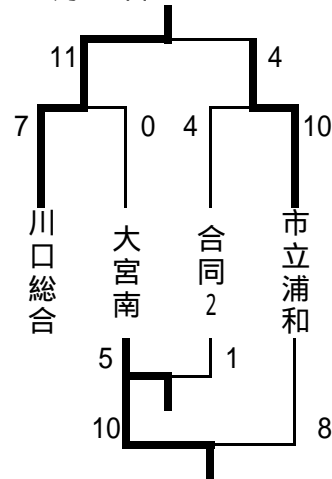

南部地区新人大会1次予選

Aブロック 8月20日

	大宮東	合同1	大宮開成
大宮東		10 - 0	10 - 0
合同1	0 - 10		25 - 4
大宮開成	0 - 10	4 - 25	

Bブロック 8月22日

	伊奈学園	浦和第一女子	淑徳与野
伊奈学園		12 - 2	12 - 0
浦和第一女子	2 - 12		13 - 3
淑徳与野	0 - 12	3 - 13	

Cブロック 8月20日

Dブロック 8月20日

Eブロック 8月20日

Fブロック 8月20日

1位トーナメント 8月24日

2位トーナメント 8月24日

合同1(大宮商業・大宮工業・大宮武蔵野)、合同1(開智・市立川口・浦和西・いずみ)

県大会出場校: 埼玉栄、伊奈学園、大宮東

2次予選第1シード校: 浦和実業、浦和学院、上尾、川口総合、川口北、浦和東

2次予選第2シード校: 大宮南、大宮光陵