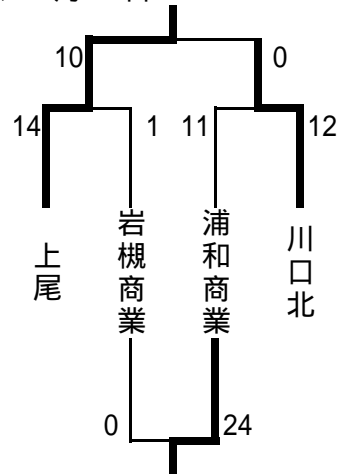

南部地区新人大会1次予選

Aブロック 8月20日

	大宮東	合同1	大宮開成
大宮東		10 - 0	10 - 0
合同1	0 - 10		25 - 4
大宮開成	0 - 10	4 - 25	

Bブロック 8月22日

	伊奈学園	浦和第一女子	淑徳与野
伊奈学園		12 - 2	12 - 0
浦和第一女子	2 - 12		13 - 3
淑徳与野	0 - 12	3 - 13	

Cブロック 8月20日

Dブロック 8月20日

Eブロック 8月20日

Fブロック 8月20日

1位トーナメント 8月24日

2位トーナメント 8月24日

合同1(大宮商業・大宮工業・大宮武蔵野)、合同1(開智・市立川口・浦和西・いずみ)

県大会出場校: 埼玉栄、伊奈学園、大宮東

2次予選第1シード校: 浦和実業、浦和学院、上尾、川口総合、川口北、浦和東

2次予選第2シード校: 大宮南、大宮光陵