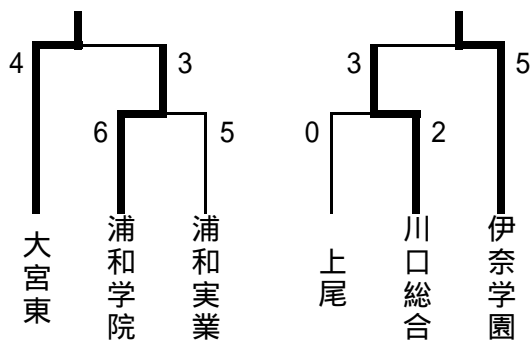

南部地区新人大会1次予選

Aブロック 8月20日

	大宮東	合同1	大宮開成
大宮東		10 - 0	10 - 0
合同1	0 - 10		25 - 4
大宮開成	0 - 10	4 - 25	

Bブロック 8月22日

	伊奈学園	浦和第一女子	淑徳与野
伊奈学園		12 - 2	12 - 0
浦和第一女子	2 - 12		13 - 3
淑徳与野	0 - 12	3 - 13	

Cブロック 8月20日

Dブロック 8月20日

Eブロック 8月20日

Fブロック 8月20日

1位トーナメント 8月24日

2位トーナメント 8月24日

合同1(大宮商業・大宮工業・大宮武蔵野)、合同1(開智・市立川口・浦和西・いずみ)

県大会出場校: 埼玉栄、伊奈学園、大宮東

2次予選第1シード校: 浦和実業、浦和学院、上尾、川口総合、川口北、浦和東

2次予選第2シード校: 大宮南、大宮光陵