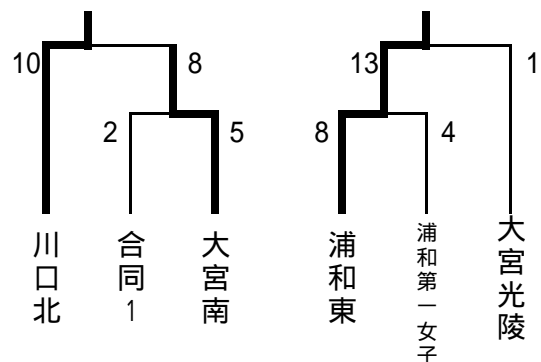

Eブロック 8月20日

Fブロック 8月20日

1位トーナメント 8月24日

2位トーナメント 8月24日

合同1(大宮商業・大宮工業・大宮武蔵野)、合同1(開智・市立川口・浦和西・いずみ)

県大会出場校: 埼玉栄、伊奈学園、大宮東

2次予選第1シード校: 浦和実業、浦和学院、上尾、川口総合、川口北、浦和東

2次予選第2シード校: 大宮南、大宮光陵