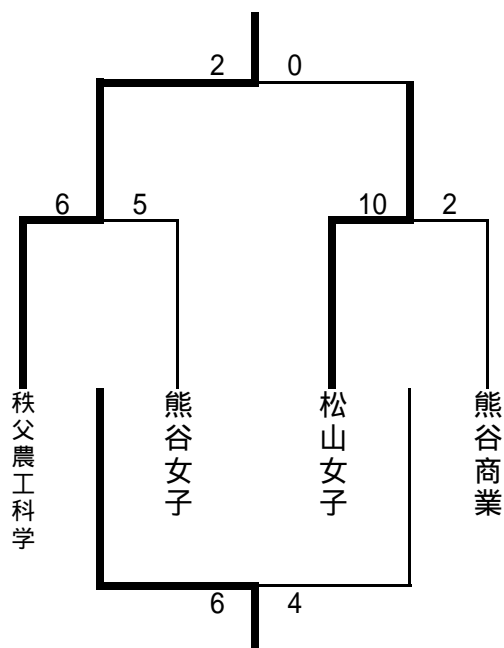

平成24年度新人戦北部地区一次予選会兼北部地区大会

期日:平成24年8月23日・24日
会場:熊谷緑地公園

8月23日(木)

Aブロック (第2コート)

	松山女子	合同1	合同2
松山女子		7 - 0	10 - 0
合同1	不戦敗		不戦敗
合同2	0 - 10	7 - 0	

合同1:桶川・桶川西 合同2:滑川総合・吹上秋桜

Bブロック (第3コート)

	熊谷女子	小川	鴻巣女子
熊谷女子		6 - 3	7 - 0
小川	3 - 6		7 - 0
鴻巣女子	不戦敗	不戦敗	

Cブロック (第4コート)

	秩父農工科学	秩父	成徳深谷
秩父農工科学		10 - 3	4 - 1
秩父	3 - 10		8 - 6
成徳深谷	1 - 4	6 - 8	

Dブロック (第5コート)

	熊谷商業	大妻嵐山	本庄第一
熊谷商業		11 - 0	7 - 0
大妻嵐山	0 - 11		7 - 0
本庄第一	不戦敗	不戦敗	

8月24日(金)

1位トーナメント

2位リーグ

	小川	合同2	秩父
小川		8 - 1	4 - 11
合同2	1 - 8		不戦敗
秩父	11 - 4	7 - 0	