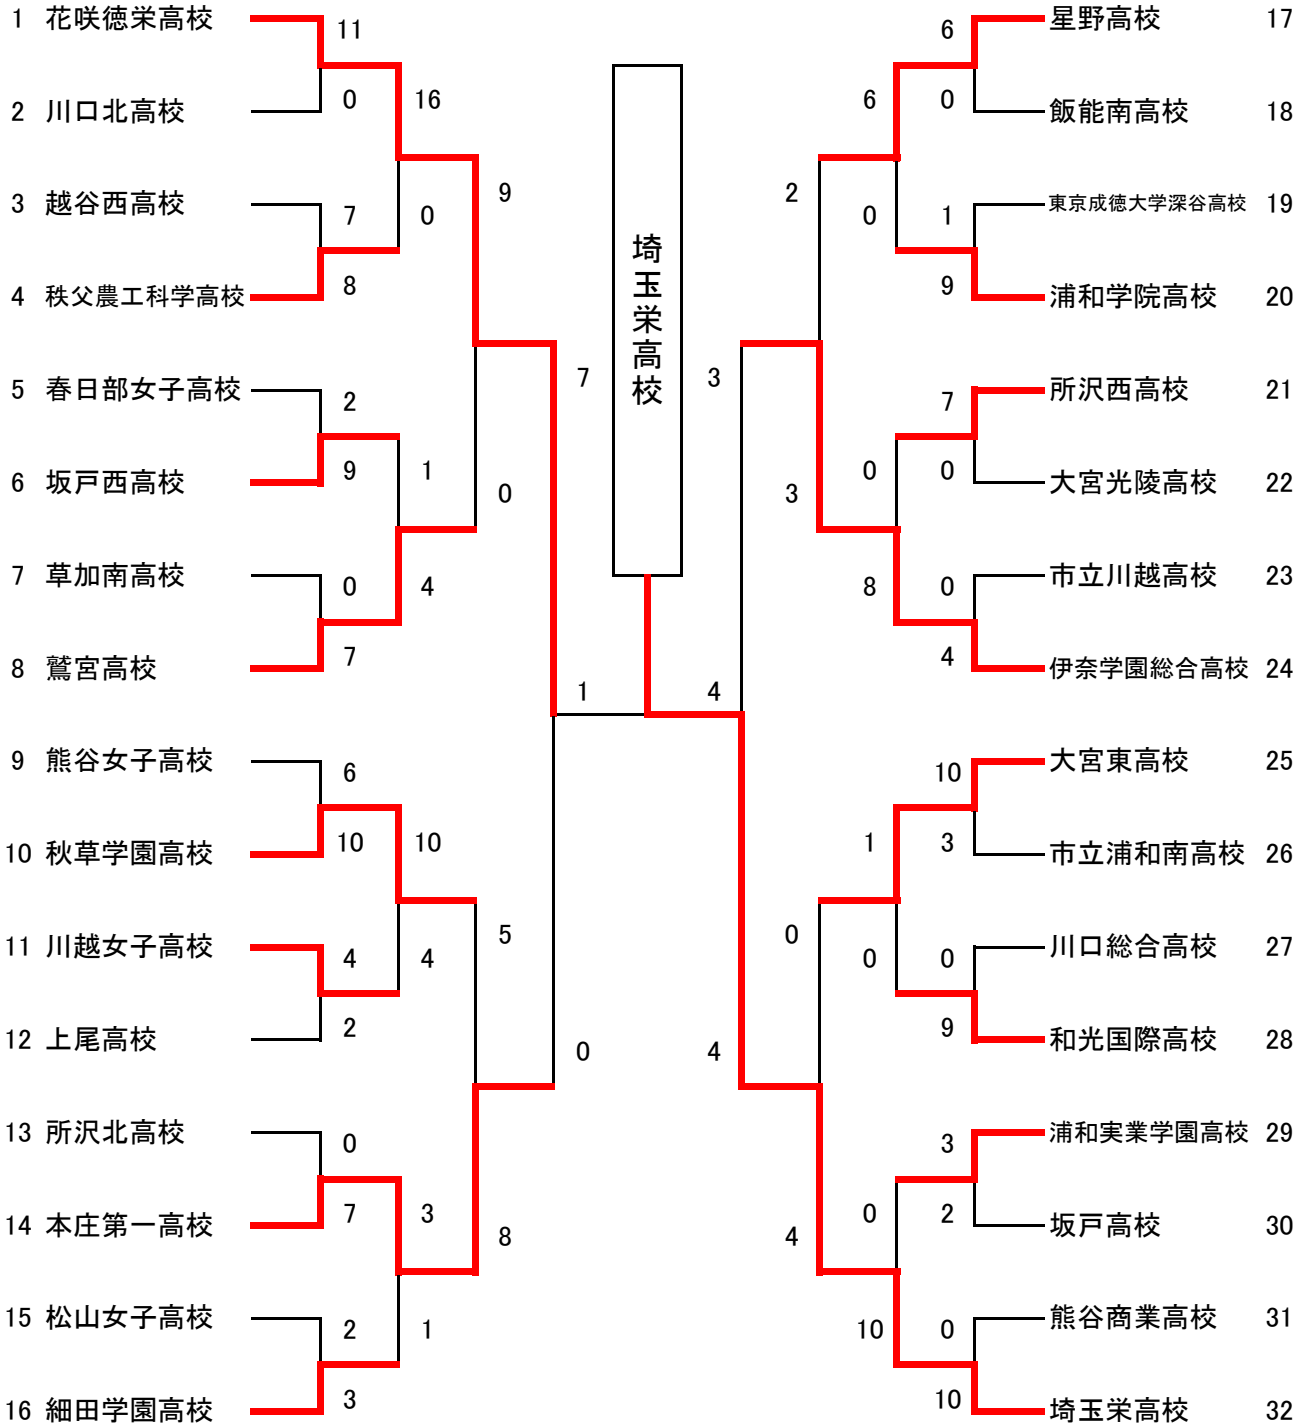

# 平成24年度関東高等学校ソフトボール大会埼玉県予選（女子の部）

期 日:平成24年5月11日(金)・12日(土)・13日(日)

会 場:熊谷市荒川緑地

優 勝 埼玉栄高校  
 準優勝 花咲徳栄高校  
 第3位 本庄第一高校、伊奈学園総合高校

# 平成24年度関東高等学校ソフトボール大会埼玉県予選(男子の部)

期 日: 平成24年月5月12日(土)、13日(日)

会 場: 熊谷市荒川緑地公園

優 勝 埼玉栄高校  
 準優勝 川越東高校  
 第3位 浦和学院高校、秩父農工科学高校