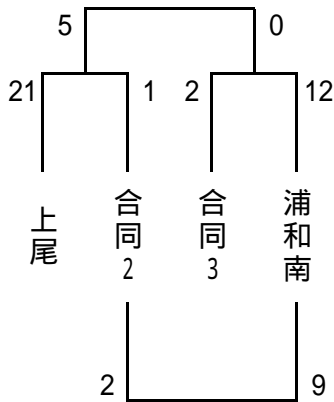

南部地区新人大会1次予選

Aブロック 8月23日

	埼玉栄	淑徳与野	浦和北
埼玉栄		14 - 0	7 - 0
淑徳与野	0 - 14		1 - 27
浦和北	0 - 7	27 - 1	

Bブロック 8月23日

	大宮東	岩槻商業	合同1
大宮東		26 - 0	6 - 0
岩槻商業	0 - 26		1 - 9
合同1	0 - 6	9 - 1	

Cブロック 8月23、24日

Dブロック 8月24日

合同1: 大宮商業・大宮工業・いずみ
 合同2: 大宮武蔵野、大宮南、大宮西
 合同3: 開智、市立川口、上尾鷹の台

Eブロック 8月23、24日

Fブロック 8月23、24日

1位トーナメント 8月26日

2位トーナメント 8月26日

県大会出場校: 伊奈学園、埼玉栄、大宮東

2次予選第1シード校: 浦和実業、上尾、川口総合、川口北、浦和学院、浦和南

2次予選第2シード校: 浦和北、合同1(大宮商業、大宮工業、いずみ)