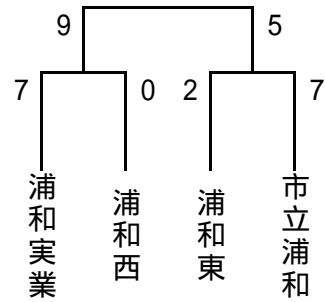

南部地区新人大会1次予選

Aブロック 8月23日

	埼玉栄	淑徳与野	浦和北
埼玉栄		14 - 0	7 - 0
淑徳与野	0 - 14		1 - 27
浦和北	0 - 7	27 - 1	

Bブロック 8月23日

	大宮東	岩槻商業	合同1
大宮東		26 - 0	6 - 0
岩槻商業	0 - 26		1 - 9
合同1	0 - 6	9 - 1	

Cブロック 8月23、24日

Dブロック 8月24日

合同1: 大宮商業・大宮工業・いずみ
 合同2: 大宮武蔵野、大宮南、大宮西
 合同3: 開智、市立川口、上尾鷹の台

Eブロック 8月23、24日

Fブロック 8月23、24日

1位トーナメント 8月26日

2位トーナメント 8月26日

県大会出場校: 伊奈学園、埼玉栄、大宮東

2次予選第1シード校: 浦和実業、上尾、川口総合、川口北、浦和学院、浦和南

2次予選第2シード校: 浦和北、合同1(大宮商業、大宮工業、いずみ)