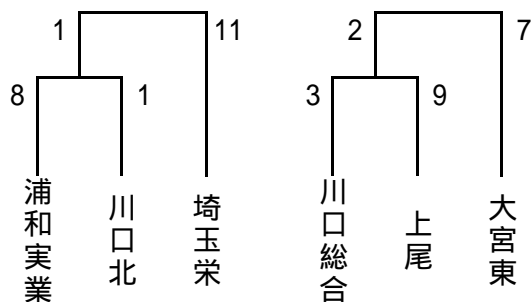

南部地区新人大会1次予選

Aブロック 8月23日

	埼玉栄	淑徳与野	浦和北
埼玉栄		14 - 0	7 - 0
淑徳与野	0 - 14		1 - 27
浦和北	0 - 7	27 - 1	

Bブロック 8月23日

	大宮東	岩槻商業	合同1
大宮東		26 - 0	6 - 0
岩槻商業	0 - 26		1 - 9
合同1	0 - 6	9 - 1	

Cブロック 8月23、24日

Dブロック 8月24日

合同1: 大宮商業・大宮工業・いずみ
 合同2: 大宮武蔵野、大宮南、大宮西
 合同3: 開智、市立川口、上尾鷹の台

Eブロック 8月23、24日

Fブロック 8月23、24日

1位トーナメント 8月26日

2位トーナメント 8月26日

県大会出場校: 伊奈学園、埼玉栄、大宮東

2次予選第1シード校: 浦和実業、上尾、川口総合、川口北、浦和学院、浦和南

2次予選第2シード校: 浦和北、合同1(大宮商業、大宮工業、いずみ)