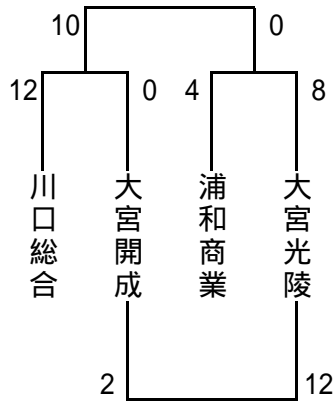

南部地区新人大会1次予選

Aブロック 8月23日

	埼玉栄	淑徳与野	浦和北
埼玉栄		14 - 0	7 - 0
淑徳与野	0 - 14		1 - 27
浦和北	0 - 7	27 - 1	

Bブロック 8月23日

	大宮東	岩槻商業	合同1
大宮東		26 - 0	6 - 0
岩槻商業	0 - 26		1 - 9
合同1	0 - 6	9 - 1	

Cブロック 8月23、24日

Dブロック 8月24日

合同1: 大宮商業・大宮工業・いずみ
 合同2: 大宮武蔵野、大宮南、大宮西
 合同3: 開智、市立川口、上尾鷹の台

Eブロック 8月23、24日

Fブロック 8月23、24日

1位トーナメント 8月26日

2位トーナメント 8月26日

県大会出場校: 伊奈学園、埼玉栄、大宮東

2次予選第1シード校: 浦和実業、上尾、川口総合、川口北、浦和学院、浦和南

2次予選第2シード校: 浦和北、合同1(大宮商業、大宮工業、いずみ)