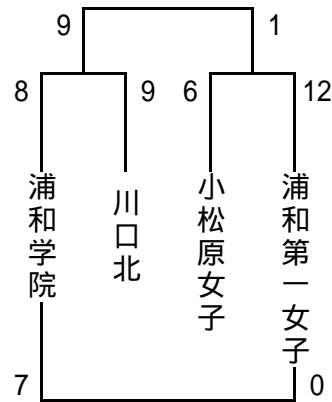

南部地区新人大会1次予選

Aブロック 8月23日

	埼玉栄	淑徳与野	浦和北
埼玉栄		14 - 0	7 - 0
淑徳与野	0 - 14		1 - 27
浦和北	0 - 7	27 - 1	

Bブロック 8月23日

	大宮東	岩槻商業	合同1
大宮東		26 - 0	6 - 0
岩槻商業	0 - 26		1 - 9
合同1	0 - 6	9 - 1	

Cブロック 8月23、24日

Dブロック 8月24日

合同1: 大宮商業・大宮工業・いずみ
 合同2: 大宮武蔵野、大宮南、大宮西
 合同3: 開智、市立川口、上尾鷹の台

Eブロック 8月23、24日

Fブロック 8月23、24日

1位トーナメント 8月26日

2位トーナメント 8月26日

県大会出場校: 伊奈学園、埼玉栄、大宮東

2次予選第1シード校: 浦和実業、上尾、川口総合、川口北、浦和学院、浦和南

2次予選第2シード校: 浦和北、合同1(大宮商業、大宮工業、いずみ)