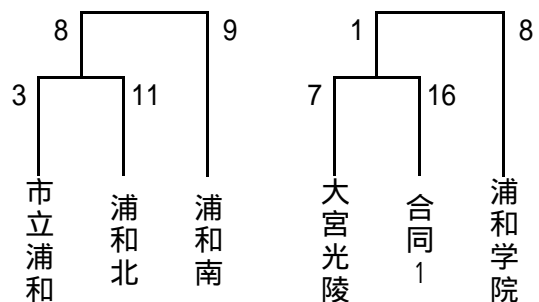

南部地区新人大会1次予選

Aブロック 8月23日

	埼玉栄	淑徳与野	浦和北
埼玉栄		14 - 0	7 - 0
淑徳与野	0 - 14		1 - 27
浦和北	0 - 7	27 - 1	

Bブロック 8月23日

	大宮東	岩槻商業	合同1
大宮東		26 - 0	6 - 0
岩槻商業	0 - 26		1 - 9
合同1	0 - 6	9 - 1	

Cブロック 8月23、24日

Dブロック 8月24日

合同1: 大宮商業・大宮工業・いずみ
 合同2: 大宮武蔵野、大宮南、大宮西
 合同3: 開智、市立川口、上尾鷹の台

Eブロック 8月23、24日

Fブロック 8月23、24日

1位トーナメント 8月26日

2位トーナメント 8月26日

県大会出場校: 伊奈学園、埼玉栄、大宮東

2次予選第1シード校: 浦和実業、上尾、川口総合、川口北、浦和学院、浦和南

2次予選第2シード校: 浦和北、合同1(大宮商業、大宮工業、いずみ)