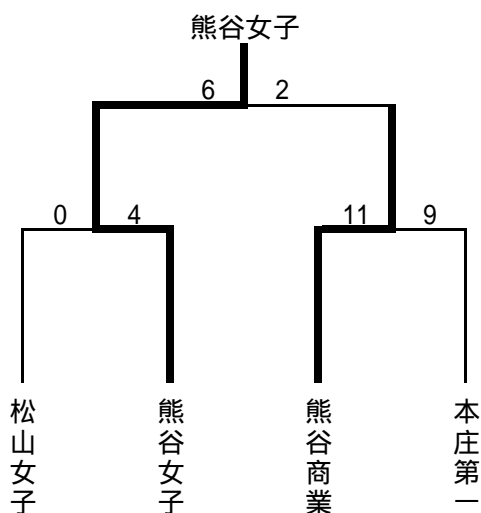

平成23年度新人戦北部地区二次予選会

会場:熊谷緑地公園

第1シード:熊谷女子 第2シード:熊谷商業

代表校:松山女子 本庄第一 秩父農工科学

Aブロック
11月1日(火)

	松山女子	秩父	合同2
1松山女子		7 - 0	12 - 2
2秩父	0 - 7		13 - 3
3合同2	2 - 12	3 - 13	

合同2 = 桶川・桶川西

Bブロック
10月29日(土)

	本庄第一	本庄	小川
4本庄第一		18 - 0	15 - 1
5本庄	0 - 18		2 - 12
6小川	1 - 15	12 - 2	

Cブロック
10月31日(月)

	熊谷商業	大妻嵐山	秩父農工科学
7熊谷商業		19 - 2	8 - 7
8大妻嵐山	2 - 19		0 - 8
9秩父農工科学	7 - 8	8 - 0	

Dブロック
11月2日(水)

	熊谷女子	滑川総合	合同1
10熊谷女子		9 - 2	7 - 0
11滑川総合	2 - 9		3 - 6
12合同1	0 - 7	6 - 3	

合同1 = 成徳深谷・吹上秋桜

11月3日(木)

県大会シード決定戦

11月3日(木)・5日(土)

県大会代表決定戦