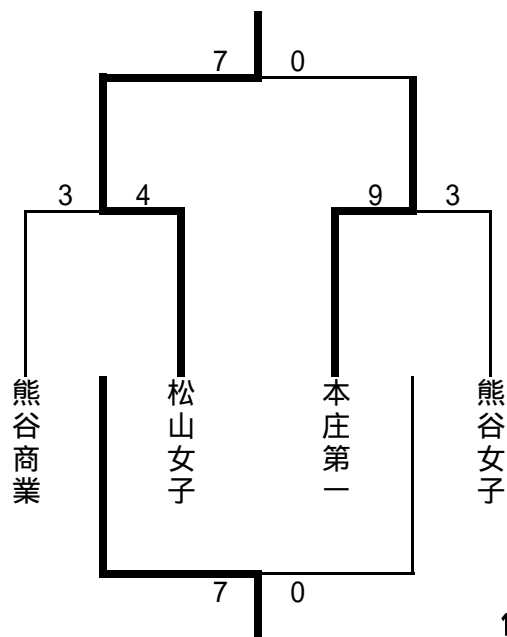

# 平成23年度新人戦北部地区一次予選会兼北部地区大会

期日:平成23年8月24日・26日  
会場:熊谷緑地公園

8月24日(水)

Aブロック

	熊谷女子	秩父	桶川・桶川西
熊谷女子		11 - 0	12 - 1
秩父	0 - 11		10 - 2
桶川・桶川西	1 - 12	2 - 10	

Bブロック

	本庄第一	大妻嵐山	吹上・成徳深谷
本庄第一		19 - 0	8 - 3
大妻嵐山	0 - 19		2 - 22
成徳深谷・吹上	3 - 8	22 - 2	

Cブロック

	熊谷商業	滑川総合	小川
熊谷商業		13 - 1	14 - 1
滑川総合	1 - 13		4 - 5
小川	1 - 14	5 - 4	

Dブロック

	秩父農工科学	本庄	松山女子
秩父農工科学		8 - 1	1 - 3
本庄	1 - 8		2 - 17
松山女子	3 - 1	17 - 2	

8月26日(金)

1位トーナメント

2位トーナメント

- 1位 松山女子
- 2位 本庄第一
- 3位 熊谷商業
- 4位 熊谷女子
- 5位 成徳深谷・吹上秋桜
- 6位 秩父農工科学