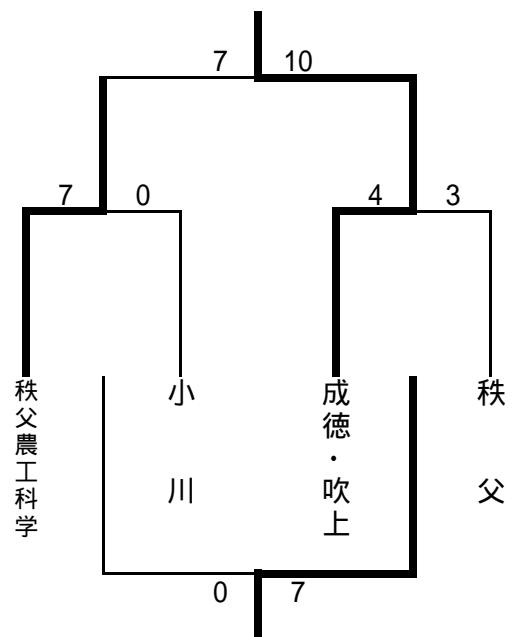

# 平成23年度新人戦北部地区一次予選会兼北部地区大会

期日:平成23年8月24日・26日  
会場:熊谷緑地公園

8月24日(水)

Aブロック

	熊谷女子	秩父	桶川・桶川西
熊谷女子		11 - 0	12 - 1
秩父	0 - 11		10 - 2
桶川・桶川西	1 - 12	2 - 10	

Bブロック

	本庄第一	大妻嵐山	吹上・成徳深谷
本庄第一		19 - 0	8 - 3
大妻嵐山	0 - 19		2 - 22
成徳深谷・吹上	3 - 8	22 - 2	

Cブロック

	熊谷商業	滑川総合	小川
熊谷商業		13 - 1	14 - 1
滑川総合	1 - 13		4 - 5
小川	1 - 14	5 - 4	

Dブロック

	秩父農工科学	本庄	松山女子
秩父農工科学		8 - 1	1 - 3
本庄	1 - 8		2 - 17
松山女子	3 - 1	17 - 2	

8月26日(金)

1位トーナメント

2位トーナメント

- 1位 松山女子
- 2位 本庄第一
- 3位 熊谷商業
- 4位 熊谷女子
- 5位 成徳深谷・吹上秋桜
- 6位 秩父農工科学