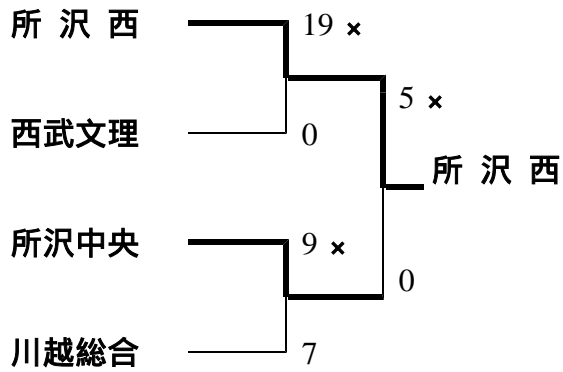

「平成23年度 学総体兼全国総体西部地区予選 結果」

Aブロック

Bブロック

Cブロック

Dブロック

Eブロック

Fブロック