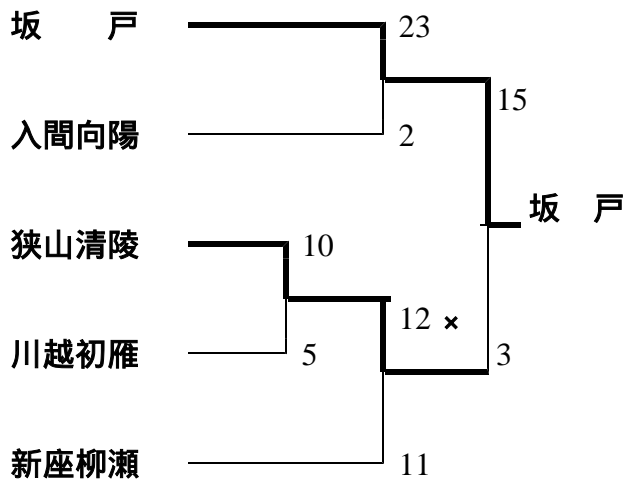

「平成23年度 学総体兼全国総体西部地区予選 結果」

Aブロック

Bブロック

Cブロック

Dブロック

Eブロック

Fブロック