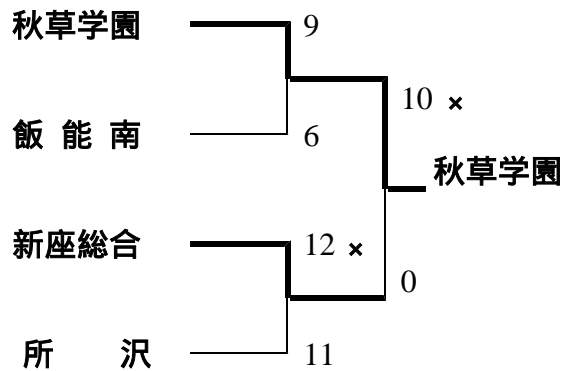

「平成23年度 学総体兼全国総体西部地区予選 結果」

Aブロック

Bブロック

Cブロック

Dブロック

Eブロック

Fブロック