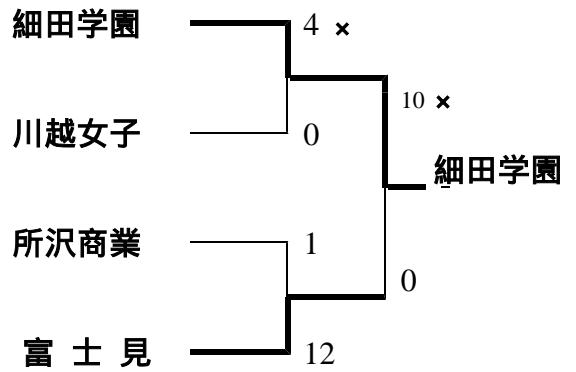

「平成23年度 学総体兼全国総体西部地区予選 結果」

Aブロック

Bブロック

Cブロック

Dブロック

Eブロック

Fブロック