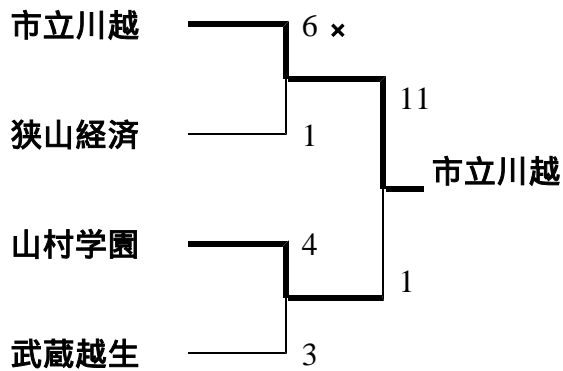

「平成23年度 学総体兼全国総体西部地区予選 結果」

Aブロック

Bブロック

Cブロック

Dブロック

Eブロック

Fブロック