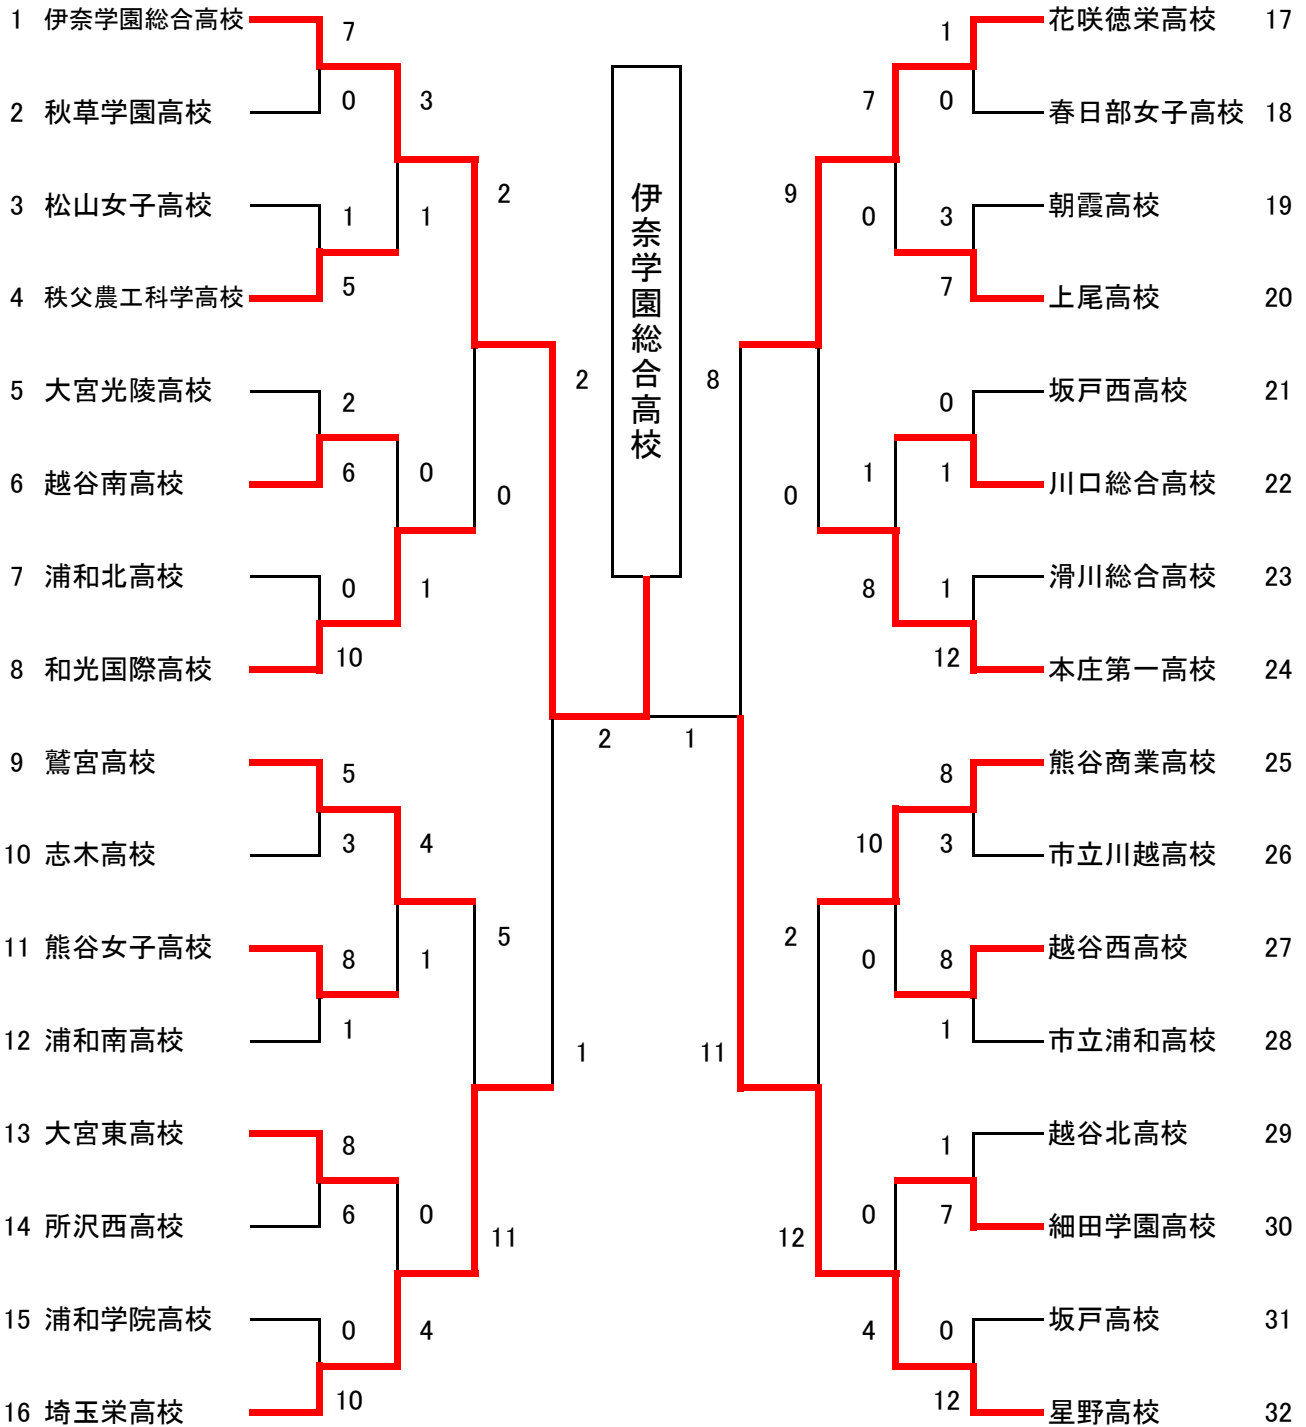

平成23年度関東高等学校ソフトボール大会埼玉県予選（女子の部）

期 日:平成23年5月6日(金)・7日(土)・9日(月) 予備日10日・11日

会 場:さいたま市荒川総合運動公園(初日)・戸田市営道満ソフトボール球場(2日目・3日目)

日 程:第1試合 9:30 第2試合 11:00 第3試合 12:30

第1位 伊奈学園総合高校

第2位 星野高校

第3位 埼玉栄高校 、 花咲徳栄高校 以上、関東大会出場

平成23年度関東高等学校ソフトボール大会埼玉県予選(男子の部)

期 日： 平成23年月5月6日(金)、9日(月)予備日 10日(火)・11日(水)

会 場： 戸田市営道満ソフトボール球場

日 程： 第1試合 9:30 第2試合 11:00

第1位 川越東高校 } 2チームが関東大会出場
 第2位 埼玉栄高校 }
 第3位 浦和学院高校、秩父農工科学高校