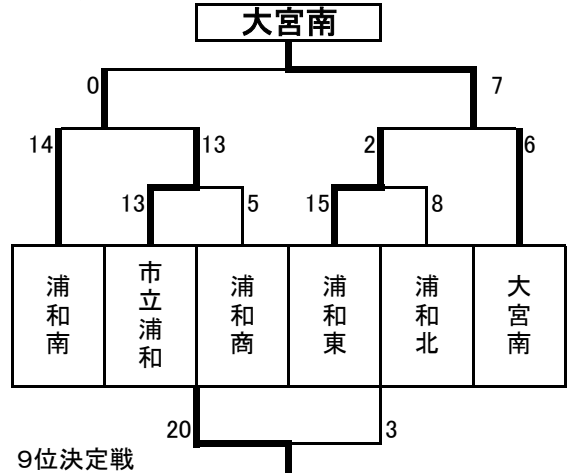

# 令和5年度南部地区新人大会

県大会シード校：埼玉栄

Aブロック

	浦和実	川口市立	浦和北
浦和実		12 - 2	19 - 0
川口市立	2 - 12		7 - 9
浦和北	0 - 19	9 - 7	

Cブロック

	大宮東	浦和商业	川口北
大宮東		12 - 0	7 - 0
浦和商业	0 - 12		24 - 1
川口北	0 - 7	1 - 24	

Eブロック

	浦和一女	大宮南	大宮開成
浦和一女		8 - 5	21 - 0
大宮南	5 - 8		13 - 0
大宮開成	0 - 21	0 - 13	

Bブロック

	伊奈学園	市立浦和	淑徳与野
伊奈学園		17 - 1	20 - 5
市立浦和	1 - 17		27 - 18
淑徳与野	5 - 20	18 - 27	

Dブロック

	浦和麗明	浦和東	浦和学院
浦和麗明		9 - 5	10 - 8
浦和東	5 - 9		7 - 0
浦和学院	8 - 10	0 - 7	

Fブロック

合同：大宮商業・岩槻商業・上尾鷹の台・浦和西

## 1位トーナメント

## 2位トーナメント