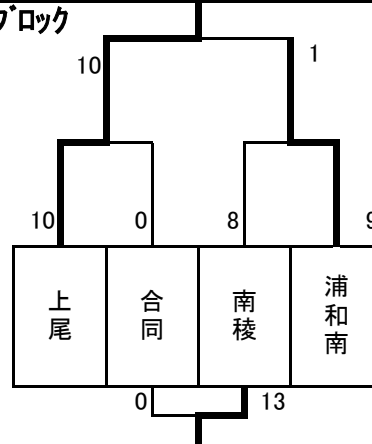

# 令和5年度南部地区新人大会

県大会シード校：埼玉栄

Aブロック

	浦和実	川口市立	浦和北
浦和実		12 - 2	19 - 0
川口市立	2 - 12		7 - 9
浦和北	0 - 19	9 - 7	

Cブロック

	大宮東	浦和商业	川口北
大宮東		12 - 0	7 - 0
浦和商业	0 - 12		24 - 1
川口北	0 - 7	1 - 24	

Eブロック

	浦和一女	大宮南	大宮開成
浦和一女		8 - 5	21 - 0
大宮南	5 - 8		13 - 0
大宮開成	0 - 21	0 - 13	

Bブロック

	伊奈学園	市立浦和	淑徳与野
伊奈学園		17 - 1	20 - 5
市立浦和	1 - 17		27 - 18
淑徳与野	5 - 20	18 - 27	

Dブロック

	浦和麗明	浦和東	浦和学院
浦和麗明		9 - 5	10 - 8
浦和東	5 - 9		7 - 0
浦和学院	8 - 10	0 - 7	

Fブロック

合同：大宮商業・岩槻商業・上尾鷹の台・浦和西

## 1位トーナメント

## 2位トーナメント