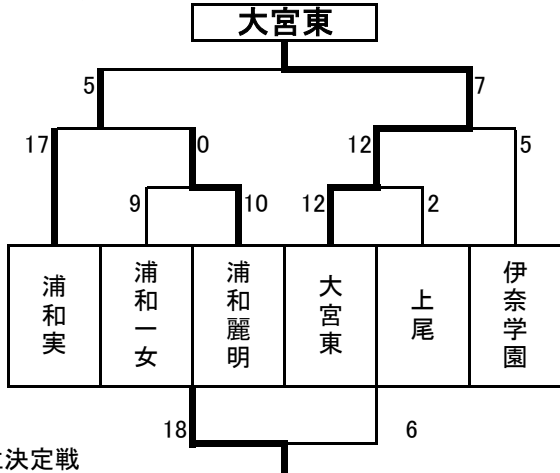

# 令和5年度南部地区新人大会

県大会シード校：埼玉栄

Aブロック

	浦和実	川口市立	浦和北
浦和実		12 - 2	19 - 0
川口市立	2 - 12		7 - 9
浦和北	0 - 19	9 - 7	

Cブロック

	大宮東	浦和商业	川口北
大宮東		12 - 0	7 - 0
浦和商业	0 - 12		24 - 1
川口北	0 - 7	1 - 24	

Eブロック

	浦和一女	大宮南	大宮開成
浦和一女		8 - 5	21 - 0
大宮南	5 - 8		13 - 0
大宮開成	0 - 21	0 - 13	

Bブロック

	伊奈学園	市立浦和	淑徳与野
伊奈学園		17 - 1	20 - 5
市立浦和	1 - 17		27 - 18
淑徳与野	5 - 20	18 - 27	

Dブロック

	浦和麗明	浦和東	浦和学院
浦和麗明		9 - 5	10 - 8
浦和東	5 - 9		7 - 0
浦和学院	8 - 10	0 - 7	

Fブロック

合同：大宮商業・岩槻商業・上尾鷹の台・浦和西

## 1位トーナメント

## 2位トーナメント