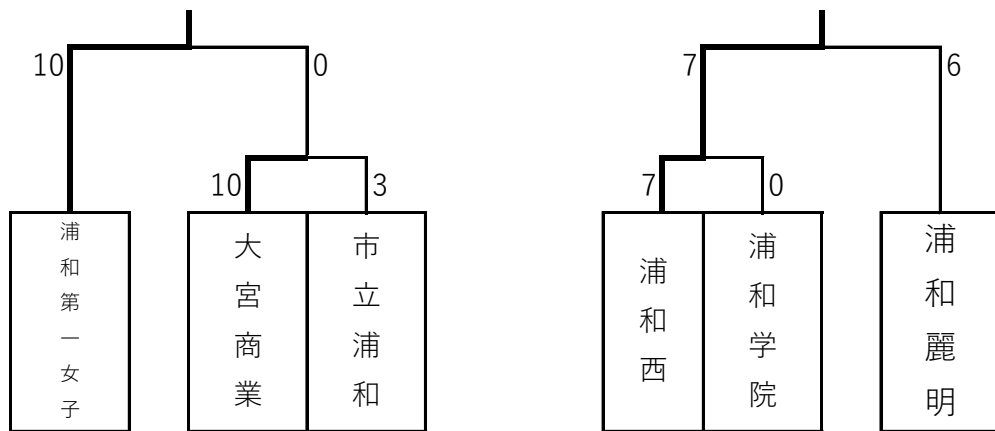

**Aブロック**

	①伊奈学園	②浦和学院	③浦和北
①伊奈学園	-	7-0	10-0
②浦和学院	0-7	-	10-2
③浦和北	0-10	2-10	-

**Bブロック**

	①浦和実	②浦和西	③浦和東
①浦和実	-	10-3	17-3
②浦和西	3-10	-	10-1
③浦和東	3-17	1-10	-

**Cブロック**

	①川口市立	②大宮商業	③合同
①川口市立	-	10-0	13-3
②大宮商業	0-10	-	18-10
③合同	3-13	10-18	-

合同：上尾鷹の台、岩槻商業、大宮開成

**Dブロック**

	①浦和南	②市立浦和	③淑徳与野
①浦和南	-	10-0	10-0
②市立浦和	0-10	-	18-0
③淑徳与野	0-10	0-18	-

**Eブロック**

	①浦和商	②浦和麗明	③南稜
①浦和商	-	13-6	2-10
②浦和麗明	6-13	-	8-3
③南稜	10-2	3-8	-

**Fブロック**

	①浦和一女	②大宮南	③川口北
①浦和一女	-	1-11	10-0
②大宮南	11-1	-	11-1
③川口北	0-10	1-11	-

**2位トーナメント**

県大会シード校：埼玉栄、大宮東、上尾

県大会出場校：伊奈学園、浦和実、川口市立、浦和南、南稜、大宮南、浦和第一女子、浦和西