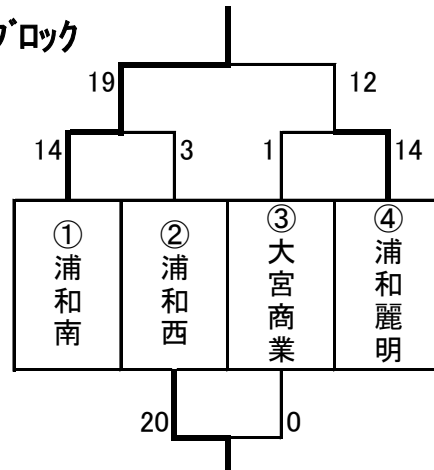

会場:荒川総合グランド

Aブロック

	①浦和第一女子	②大宮南	③市立浦和
①浦和第一女子	-	6-7	11-1
②大宮南	7-6	-	10-3
③市立浦和	1-11	3-10	-

Bブロック

	①浦和実	②浦和東	③川口北
①浦和実	-	10-0	10-0
②浦和東	0-10	-	14-24
③川口北	0-10	24-14	-

Cブロック

	①上尾	②浦和学院	③合同
①上尾	-	11-1	10-0
②浦和学院	1-11	-	13-3
③合同	0-10	3-13	-

合同:上尾鷹の台、岩槻商業、大宮工業

Dブロック

	①川口市立	②淑徳与野	③浦和商业
①川口市立	-	13-1	10-0
②淑徳与野	1-13	-	6-13
③浦和商业	0-10	13-6	-

Eブロック

	①南稜	②大宮開成	③浦和北
①南稜	-	20-0	2-10
②大宮開成	0-20	-	3-18
③浦和北	10-2	18-3	-

Fブロック

2位トーナメント

県大会シード校:伊奈学園、大宮東、埼玉栄

県大会出場校:大宮南、浦和実、上尾、川口市立、浦和北、浦和南、浦和麗明、浦和一女、浦和商业