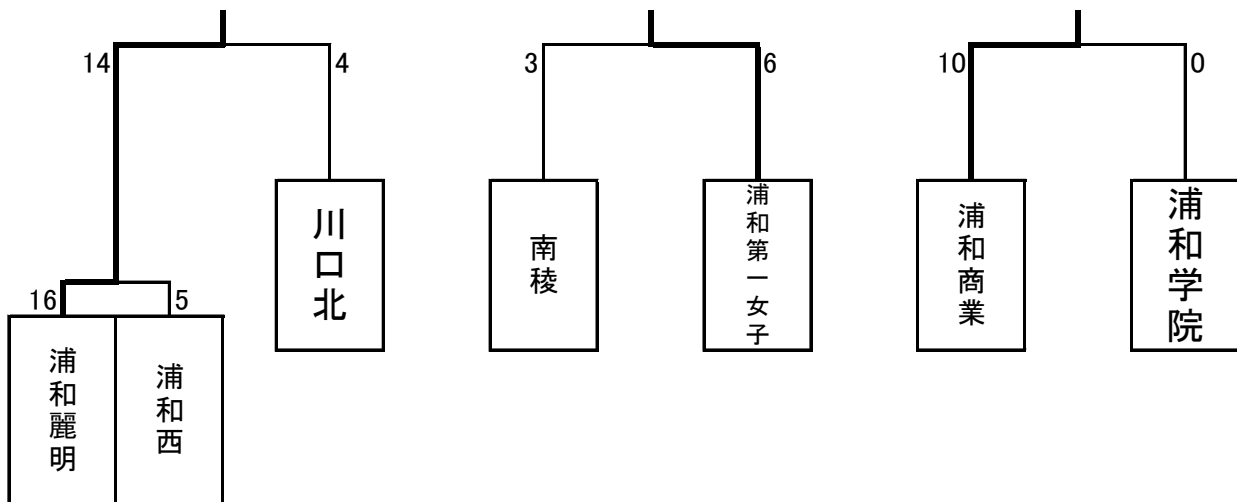

会場:荒川総合グランド

Aブロック

	①浦和第一女子	②大宮南	③市立浦和
①浦和第一女子	-	6-7	11-1
②大宮南	7-6	-	10-3
③市立浦和	1-11	3-10	-

Bブロック

	①浦和実	②浦和東	③川口北
①浦和実	-	10-0	10-0
②浦和東	0-10	-	14-24
③川口北	0-10	24-14	-

Cブロック

	①上尾	②浦和学院	③合同
①上尾	-	11-1	10-0
②浦和学院	1-11	-	13-3
③合同	0-10	3-13	-

合同:上尾鷹の台、岩槻商業、大宮工業

Dブロック

	①川口市立	②淑徳与野	③浦和商业
①川口市立	-	13-1	10-0
②淑徳与野	1-13	-	6-13
③浦和商业	0-10	13-6	-

Eブロック

	①南稜	②大宮開成	③浦和北
①南稜	-	20-0	2-10
②大宮開成	0-20	-	3-18
③浦和北	10-2	18-3	-

Fブロック

2位トーナメント

県大会シード校:伊奈学園、大宮東、埼玉栄

県大会出場校:大宮南、浦和実、上尾、川口市立、浦和北、浦和南、浦和麗明、浦和一女、浦和商业