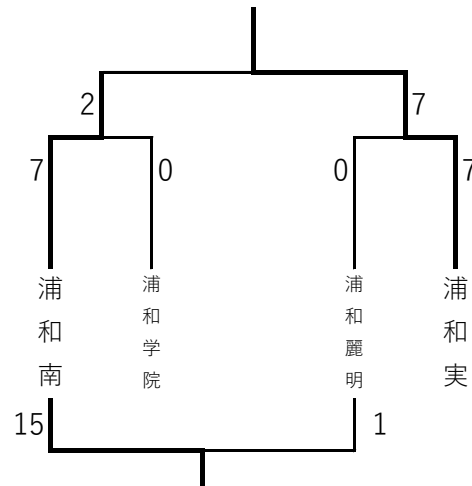

# R2年度 南部地区新人大会 1次予選 結果

Aブロック 9月19日

	大宮東	大宮商業	淑徳与野
大宮東	/	17 - 0	13 - 0
大宮商業	0 - 17	/	16 - 12
淑徳与野	0 - 13	12 - 16	/

Bブロック 9月19日

	浦和第一女子	浦和商业	市立浦和
浦和第一女子	/	9 - 0	11 - 1
浦和商业	0 - 9	/	11 - 0
市立浦和	1 - 11	0 - 11	/

Cブロック 9月19日

	伊奈学園	浦和東	川口北
伊奈学園	/	16 - 0	12 - 0
浦和東	0 - 16	/	14 - 3
川口北	0 - 12	3 - 14	/

Dブロック 9月19日

Eブロック 9月19日

Fブロック 9月19日

1位トーナメント 9月21日・22日

2位トーナメント 9月21日・22日