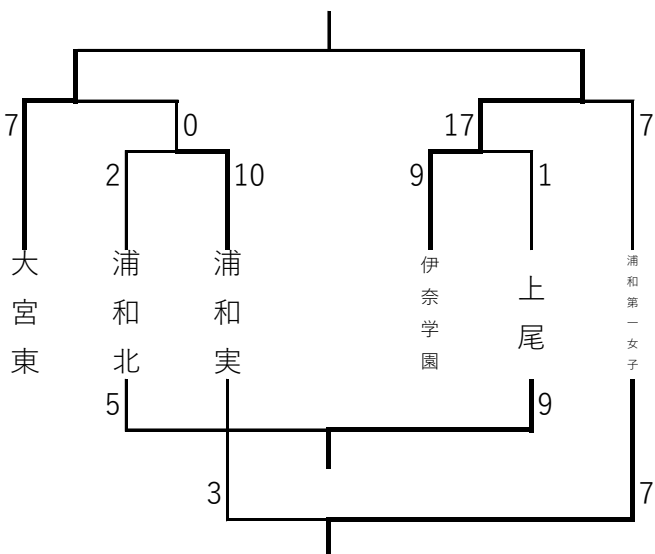

Cブロック 9月19日

	伊奈学園	浦和東	川口北
伊奈学園	/	16 - 0	12 - 0
浦和東	0 - 16	/	14 - 3
川口北	0 - 12	3 - 14	/

Dブロック 9月19日

Eブロック 9月19日

Fブロック 9月19日

1位トーナメント 9月21日・22日

2位トーナメント 9月21日・22日