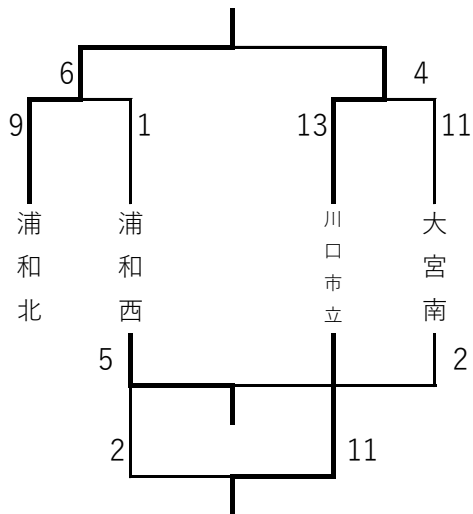

# R2年度 南部地区新人大会 1次予選 結果

Aブロック 9月19日

	大宮東	大宮商業	淑徳与野
大宮東	/	17 - 0	13 - 0
大宮商業	0 - 17	/	16 - 12
淑徳与野	0 - 13	12 - 16	/

Bブロック 9月19日

	浦和第一女子	浦和商业	市立浦和
浦和第一女子	/	9 - 0	11 - 1
浦和商业	0 - 9	/	11 - 0
市立浦和	1 - 11	0 - 11	/

Cブロック 9月19日

	伊奈学園	浦和東	川口北
伊奈学園	/	16 - 0	12 - 0
浦和東	0 - 16	/	14 - 3
川口北	0 - 12	3 - 14	/

Dブロック 9月19日

Eブロック 9月19日

Fブロック 9月19日

1位トーナメント 9月21日・22日

2位トーナメント 9月21日・22日