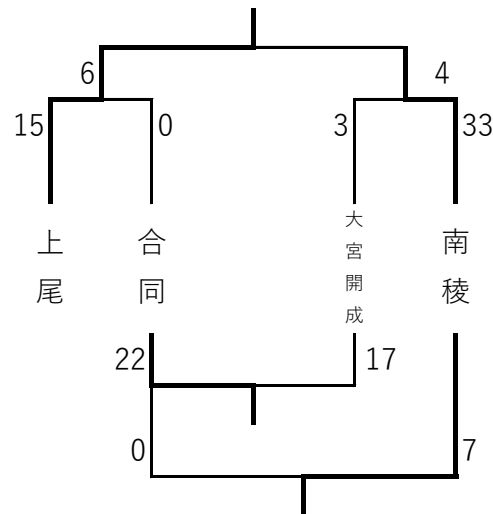

Cブロック 9月19日

	伊奈学園	浦和東	川口北
伊奈学園	/	16 - 0	12 - 0
浦和東	0 - 16	/	14 - 3
川口北	0 - 12	3 - 14	/

Dブロック 9月19日

Eブロック 9月19日

Fブロック 9月19日

1位トーナメント 9月21日・22日

2位トーナメント 9月21日・22日