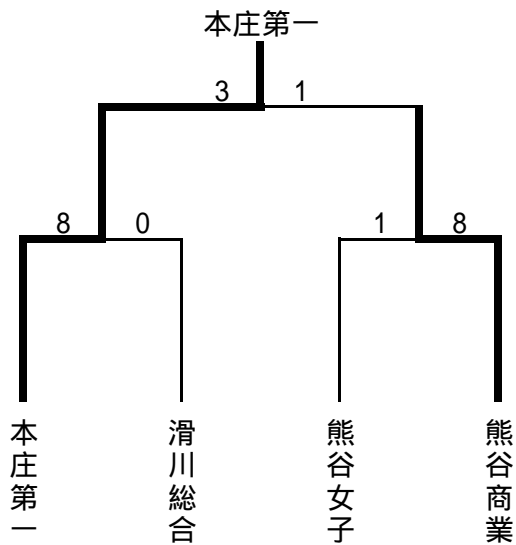

平成22年度新人戦北部地区二次予選会

第1シード:本庄第一 第2シード:熊谷商業
 代表校:熊谷女子 滑川総合 秩父農工科学

Aブロック
 10月29日(金) 熊谷緑地公園

	本庄第一	秩父	本庄
1本庄第一	-	7 - 0	10 - 0
2秩父	0 - 7	-	0 - 7
3本庄	0 - 10	7 - 0	-

Bブロック
 11月2日(火) 熊谷緑地公園

	熊谷商業	小川	桶川
4熊谷商業	-	11 - 0	10 - 1
5小川	0 - 11	-	1 - 11
6桶川	1 - 10	11 - 1	-

Cブロック
 11月2日(火) 熊谷緑地公園

	秩父農工科学	大妻嵐山	熊谷女子
7秩父農工科学	-	7 - 0	1 - 3
8大妻嵐山	0 - 7	-	0 - 7
9熊谷女子	3 - 1	7 - 0	-

Dブロック
 10月11日(月) 松山女子高校

	松山女子	合同	滑川総合
10松山女子	-	10 - 3	1 - 11
11合同	3 - 10	-	0 - 6
12滑川総合	11 - 1	6 - 0	-

合同 = 桶川西・成徳深谷

11月3日(水)

県大会シード決定戦

11月4日(木)

県大会代表決定戦