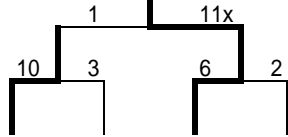

# 平成22年度 東部地区新人1次予選 結果

優勝 花咲徳栄高等学校

24日

5位 - 8位決定トーナメント

|       |     |     |     |
|-------|-----|-----|-----|
| 春日部女子 | 草加南 | 越谷西 | 越谷南 |
|-------|-----|-----|-----|

3位決定戦

|     |    |
|-----|----|
| 越谷北 | 鷲宮 |
|-----|----|