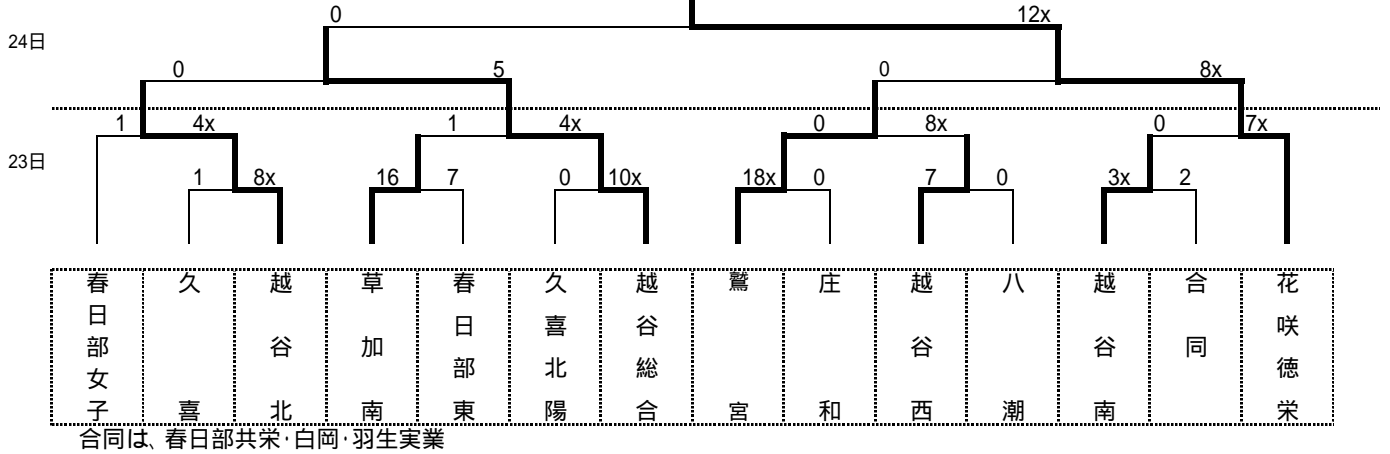

# 平成22年度 東部地区新人1次予選 結果

優勝 花咲徳栄高等学校

24日

5位 - 8位決定トーナメント

|       |     |     |     |
|-------|-----|-----|-----|
| 春日部女子 | 草加南 | 越谷西 | 越谷南 |
|-------|-----|-----|-----|

3位決定戦

|     |    |
|-----|----|
| 越谷北 | 鷲宮 |
|-----|----|

7位決定戦

|     |     |
|-----|-----|
| 草加南 | 越谷南 |
|-----|-----|