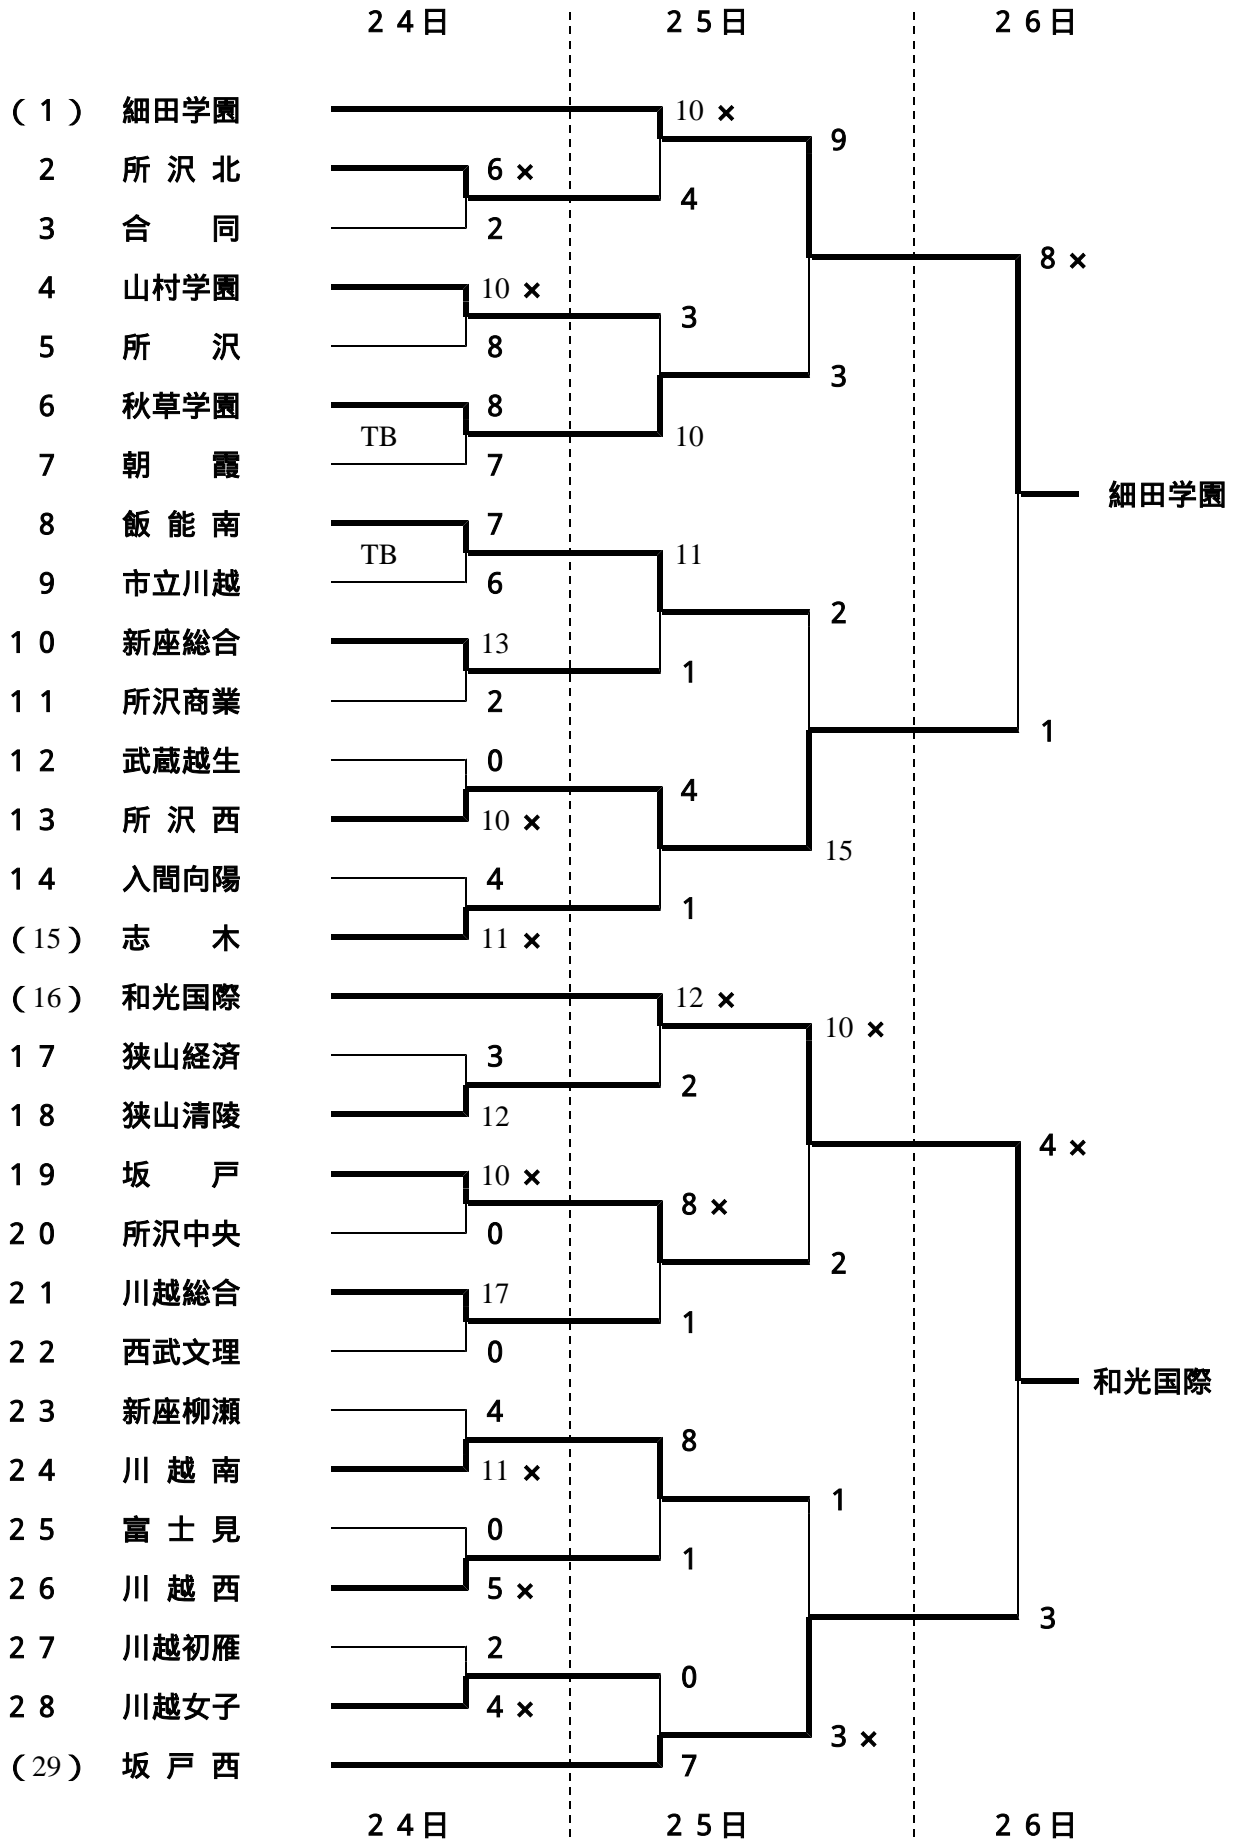

平成22年度西部支部大会兼新人県大会西部地区第1次予選会 結果

合同チ - ム：朝霞西・川越工業・西武台