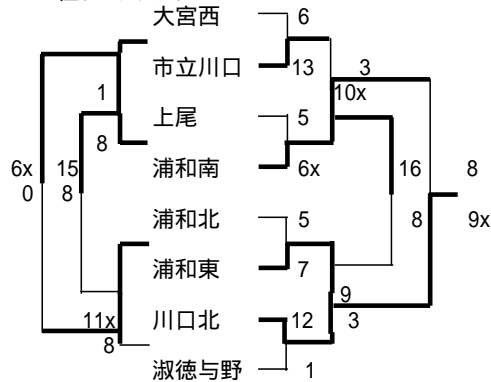

Gブロック 8月23・24日

	浦和東	浦和第一女子	合同	浦和商业
浦和東		10-1	7-8x	6x-5
浦和第一女子	1-10		1-4x	15-4
合同	8x-7	4x-1		12-3
浦和商业	5-6x	4-15	3-12	

合同：大宮光陵・大宮武蔵野

Hブロック 8月23・24日

	上尾	浦和学院	合同1	合同2
上尾		2-3x	22-0	6-0
浦和学院	3x-2		キケン	11x-4
合同1	0-22	キケン		キケン
合同2	0-6	4-11x	キケン	

合同1：いずみ・南陵 合同2：大宮商業・大宮工業

決勝トーナメント  
1位トーナメント

2位トーナメント

県大会出場校: 大宮東、埼玉栄

2次予選第1シード校: 伊奈学園、浦和学院、川口総合、合同(大宮武蔵野・光陵)、市立浦和、浦和実業、浦和東、浦和南

2次予選第2シード校: 市立川口、川口北、上尾、浦和北、大宮西、淑徳与野