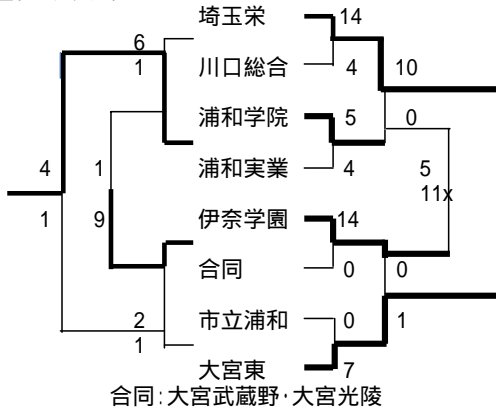

Gブロック 8月23・24日

	浦和東	浦和第一女子	合同	浦和商业
浦和東		10-1	7-8x	6x-5
浦和第一女子	1-10		1-4x	15-4
合同	8x-7	4x-1		12-3
浦和商业	5-6x	4-15	3-12	

合同：大宮光陵・大宮武蔵野

Hブロック 8月23・24日

	上尾	浦和学院	合同1	合同2
上尾		2-3x	22-0	6-0
浦和学院	3x-2		キケン	11x-4
合同1	0-22	キケン		キケン
合同2	0-6	4-11x	キケン	

合同1：いずみ・南陵 合同2：大宮商業・大宮工業

決勝トーナメント  
1位トーナメント

2位トーナメント

県大会出場校: 大宮東、埼玉栄

2次予選第1シード校: 伊奈学園、浦和学院、川口総合、合同(大宮武蔵野・光陵)、市立浦和、浦和実業、浦和東、浦和南

2次予選第2シード校: 市立川口、川口北、上尾、浦和北、大宮西、淑徳与野