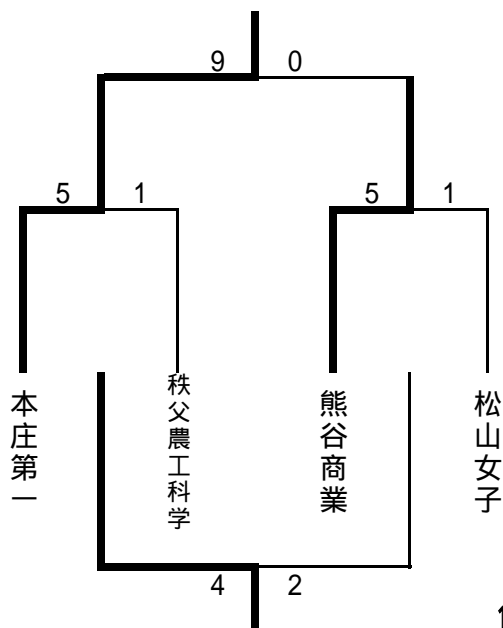

平成22年度新人戦北部地区一次予選会兼北部地区大会

期日:平成22年8月24日・25日

予備日:8月26日・27日

会場:熊谷緑地公園

8月24日(火)

Aブロック (第2コート)

	本庄第一	桶川	大妻嵐山
1 本庄第一	-	10 - 0	20 - 0
2 桶川	0 - 10	-	0 - 7
3 大妻嵐山	0 - 20	7 - 0	-

Bブロック (第3コート)

	秩父農工科学	合同	本庄
4 秩父農工科学	-	7 - 0	7 - 0
5 合同	0 - 7	-	9 - 2
6 本庄	0 - 7	2 - 9	-

合同 = 桶川西・成徳深谷

Cブロック (第4コート)

	熊谷商業	小川	滑川総合
7 熊谷商業	-	16 - 1	7 - 0
8 小川	1 - 16	-	0 - 13
9 滑川総合	0 - 7	13 - 0	-

Dブロック (第5コート)

	松山女子	秩父	熊谷女子
10 松山女子	-	7 - 1	7 - 2
11 秩父	1 - 7	-	4 - 5
12 熊谷女子	2 - 7	5 - 4	-

8月25日(水)

1位トーナメント