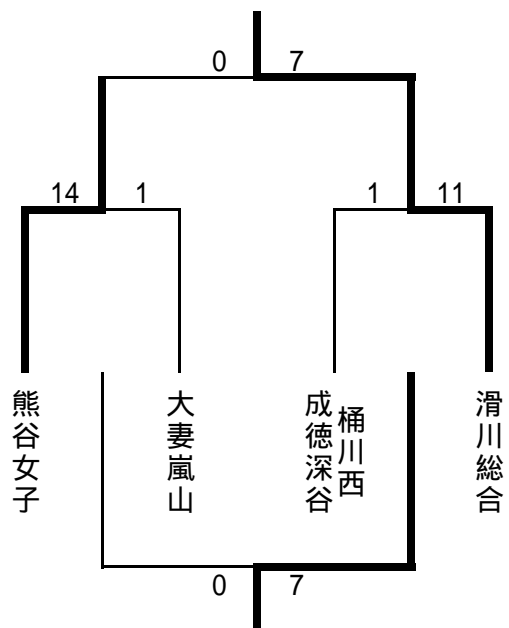

2位トーナメント

- 1位 本庄第一
- 2位 熊谷商業
- 3位 秩父農工科学
- 4位 松山女子
- 5位 滑川総合
- 6位 熊谷女子